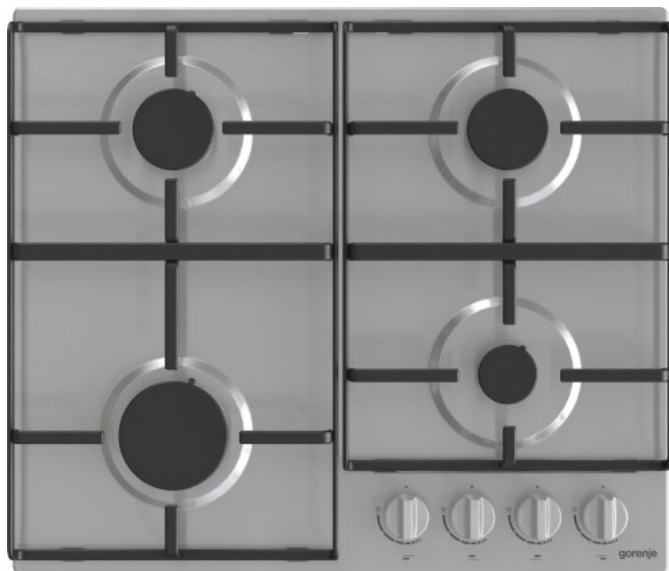

G640EX

gorenje
Life Simplified

Газовая варочная панель

Нержавеющая сталь

Форма переключателей: **Эргономичные переключатели**

Автоматический электроподжиг варочной поверхности

4 газовые конфорки Передняя левая: большая Ø 9.85 см, 3 кВт, Передняя правая: малая Ø 5.37 см, 1.05 кВт, Задняя левая: нормальная Ø 7.35 см, 1.8 кВт, Задняя правая: нормальная Ø 7.35 см, 1.8 кВт

Решетки: **Эмалированные решетки**

Газ-контроль горелок варочной поверхности

Вид и давление газа: **Природный газ G20/20**

Габаритные размеры (шхвхг): **60 × 13 × 52 см**

Размеры в упаковке (шхвхг): **68 × 15.7 × 60 см**

Монтажные размеры (шхвхг): **56 × 10 × 49 см**

Вес нетто: **8.9 кг**

Вес брутто: **9.6 кг**

Артикул: **737648**

EAN-код: **3838782467042**

BigSurface: большая варочная поверхность

Автоматический электроподжиг