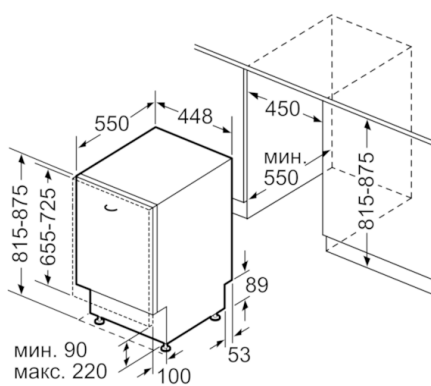

Технические особенности

Встраиваемый/ свободностоящий :	Встроенный
Кол-во комплектов посуды :	10
Съемная рабочая поверхность :	Нет
Декоративные рамы/ поверхности :	Нет возможности доукомплектовать декоративными рамами
Цвет панели :	Black
Частота (Гц) :	50; 60
Длина сетевого кабеля (см) :	175
Тип штепсельной вилки :	Вилка с заземлением
Длина подводящего шланга (см) :	165
Длина отводящего шланга (см) :	205
Высота с рабочей поверхностью (мм) :	0
Высота без рабочей поверхности (мм) :	815
Максимальная регулируемая высота (мм) :	60
Размеры прибора (мм) :	815 x 448 x 550
Размеры прибора в упаковке (мм) (ВxШxГ) :	880 x 680 x 530
Вес нетто (кг) :	28,440
Вес брутто (кг) :	30,1
Напряжение (В) :	220-240
Мощность подключения (Вт) :	2400
Предохранители (А) :	10
Проточный водонагреватель :	Да
Параметры потребления воды (л) :	9,5
Потребление энергии (кВтч) :	0,91
Длительность программы сравнения (мин) :	220

Безопасность и Размеры

- Размеры прибора: (ВхШхГ): 81.5 x 44.8 x 55 см

**Serie | 2, Встраиваемая посудомоечная
машина, 45 см
SPV2HMX4FR**

Размеры в мм