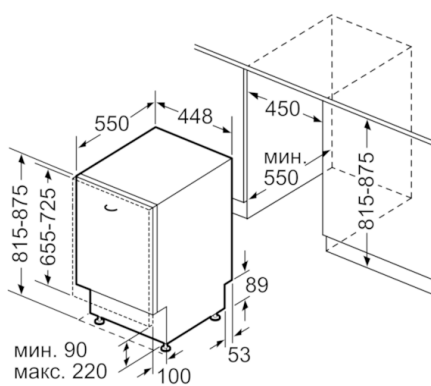

Технические особенности

Встраиваемый/ свободностоящий :	Встроенный
Кол-во комплектов посуды :	9
Съемная рабочая поверхность :	Нет
Декоративные рамы/ поверхности :	Нет
Нет возможности доукомплектовать декоративными рамами	
Цвет панели :	Black
Частота (Гц) :	50; 60
Длина сетевого кабеля (см) :	175
Тип штепсельной вилки :	Вилка с заземлением
Длина подводящего шланга (см) :	165
Длина отводящего шланга (см) :	205
Высота с рабочей поверхностью (мм) :	0
Высота без рабочей поверхности (мм) :	815
Максимальная регулируемая высота (мм) :	60
Размеры прибора (мм) :	815 x 448 x 550
Размеры прибора в упаковке (мм) (ВхШхГ) :	880 x 670 x 510
Вес нетто (кг) :	27,360
Вес брутто (кг) :	29,0
Напряжение (В) :	220-240
Мощность подключения (Вт) :	2400
Предохранители (А) :	10
Проточный водонагреватель :	Да
Параметры потребления воды (л) :	8,5
Потребление энергии (кВтч) :	0,80
Длительность программы сравнения (мин) :	220

Безопасность и Размеры

- Размеры прибора: (ВхШхГ): 81.5 x 44.8 x 55 см

**Serie | 2, Встраиваемая посудомоечная
машина, 45 см
SPV2HKX5DR**

Размеры в мм