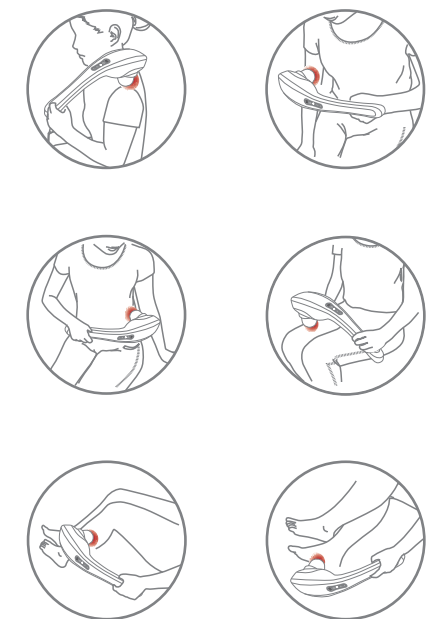

УТИЛИЗАЦИЯ:

Данное изделие следует утилизировать отдельно от бытовых отходов.

ОПИСАНИЕ УСТРОЙСТВА:

- **КРУГЛАЯ НАСАДКА**
общий расслабляющий, депрессионный, массаж для подтяжки кожи, массаж живота
- **БОЛЬШАЯ ТОЧЕЧНАЯ НАСАДКА**
тонизирующий массаж
- **ТУРБИННАЯ МАССАЖНАЯ НАСАДКА**
глубокий массаж
- **МАЛАЯ ТОЧЕЧНАЯ НАСАДКА**
акупунктурный массаж небольших зон
- **ЗУБЧАТАЯ (РИФЛЕНАЯ/АКУПУНКТУРНАЯ) МАССАЖНАЯ НАСАДКА**
разминающий массаж
- **ГЕРМАНИЕВАЯ МАССАЖНАЯ НАСАДКА**
оздоровительный, расслабляющий массаж. Германий способствует омоложению и подтяжке кожи, а также улучшению тонуса мышц и снятию отеков.
- **НЕФРИТОВАЯ МАССАЖНАЯ НАСАДКА**
глубокая проработка мышц, глубокий разминающий и антицеллюлитный массаж. Нефрит способствует улучшению тонуса кожи и лимфодренажному эффекту.

Массажные насадки подходят для массажа разных частей тела: шеи, спины, рук, талии, бедер, голеней, стоп.

KZ 0570
 МАССАЖЁР ДЛЯ НОГ
 С ФУНКЦИЕЙ МАССАЖА ГУАША
 «ASIA SPA»

KZ 0569
 МАССАЖЕР ДЛЯ НОГ
 С ФУНКЦИЕЙ
 ТАЙСКОГО МАССАЖА
 «СЕН СИП»