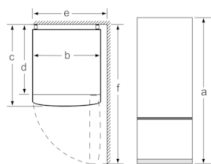

Наименование прибора	a	b	c	d	e/f	f
KGN39 (внутренняя ручка)	2030	600	660	580	600	1210

Описание
a Высота
b Ширина
c Глубина с закрытой дверцей, без ручки
d Глубина шкафа
e Ширина с открытой на 90° дверцей
f Глубина с открытой дверцей

Размеры в мм