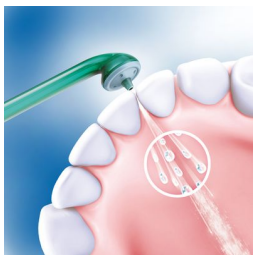

AirFloss — эффективная замена зубной нити.

Удаляет зубной налет в местах, куда обычной щетке не добраться

Если вы не пользуетесь зубной нитью, AirFloss — это простое решение для очистки межзубных промежутков. AirFloss можно наполнить ополаскивателем для рта или водой. Эффективное удаление зубного налета в труднодоступных местах благодаря технологии микроструи из мельчайших капель воды и потока воздуха.

Улучшает состояние полости рта

- Лучше удаляет налет между зубами
- Помогает улучшить состояние десен всего за две недели
- Помогает предотвратить развитие кариеса в межзубных промежутках

Легко использовать

- Технология микроструи из мельчайших капель воды и потока воздуха
- Удобная эргономичная ручка
- Направляющий наконечник помогает расположить насадку правильно

Особенности

Технология микроструи из мельчайших капель воды и потока воздуха

Технология микроструи из мельчайших капель воды и потока воздуха

Простое решение

Регулярная чистка межзубных промежутков необходима для поддержания здоровья всей полости рта. С прибором для очищения межзубных промежутков AirFloss легко сформировать полезную привычку: тщательно очищать промежутки между зубами. После трех месяцев использования AirFloss 96 % испытуемых, которые до этого не очищали межзубные промежутки регулярно, стали использовать AirFloss четыре раза в неделю или чаще.