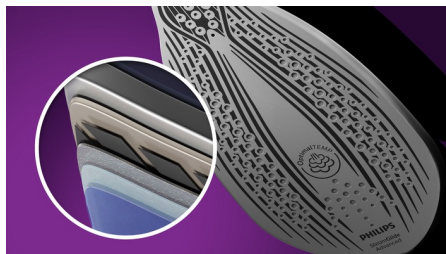

Никаких изменяемых параметров

Сократите ежедневный процесс глажения на один шаг. Теперь вам не придется разделять ткани или менять параметры и ждать изменения температуры. Благодаря OptimalTEMP вы можете гладить все подряд — от джинсов до шелковых изделий — без изменения температуры. Моментальное и автоматическое глажение.

Невероятно мощная подача пара

Если вам необходимо избавиться от самых серьезных складок, положитесь на технологию постоянной подачи пара. Смотрите, как разглаживаются складки, когда вы используете немного дополнительного пара для их устранения. Эта технология также отлично

подходит для вертикального отпаривания занавесок или придания свежести вещам, хранящимся на вешалках.

Подошва SteamGlide Advanced

Наша усовершенствованная подошва SteamGlide Advanced обеспечивает гладкое скольжение по любой ткани. Основание из нержавеющей стали в два раза прочнее алюминия, а 6-слойное покрытие с титановым слоем гарантирует быстрое и эффективное глажение любых тканей.