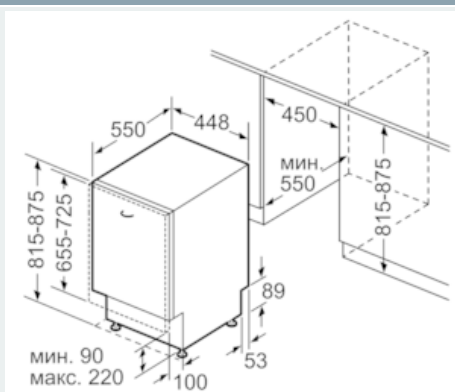

Оснащение

Технические особенности

- Встраиваемый/ свободностоящий : Встроенный
- Кол-во комплектов посуды : 10
- Съемная рабочая поверхность : Нет
- Декоративные рамы/ поверхности : Нет возможности доукомплектовать декоративными рамами
- Цвет панели : Black
- Частота (Гц) : 50; 60
- Длина сетевого кабеля (см) : 175
- Тип штепсельной вилки : Gardy plug w/ earthing
- Длина подводящего шланга (см) : 165
- Длина отводящего шланга (см) : 205
- Высота с рабочей поверхностью (мм) : 0
- Высота без рабочей поверхности (мм) : 815
- Максимальная регулируемая высота (мм) : 60
- Размеры прибора (мм) : 815 x 448 x 550
- Размеры прибора в упаковке (мм) (ВxШxГ) : 880 x 670 x 510
- Вес нетто (кг) : 38,400
- Вес брутто (кг) : 40,0
- Напряжение (В) : 220-240
- Мощность подключения (Вт) : 2400
- Предохранители (А) : 10
- Проточный водонагреватель : Да
- Параметры потребления воды (л) : 9,5
- Потребление энергии (кВтч) : 0,71
- Длительность программы сравнения (мин) : 210

Техническая информация

- Металлическая пластина на столешницу для защиты от пара
- Размеры прибора: (ВхШхГ): 81.5 x 44.8 x 55 см

**iQ700, Встраиваемая
посудомоечная машина, 45 см
SR87ZX60MR**

Размерные чертежи

Размеры в мм