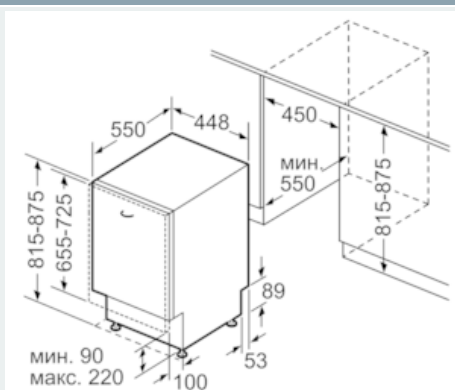

Высота без рабочей поверхности (мм) : 815

Максимальная регулируемая высота (мм) : 60

Размеры прибора (мм) : 815 x 448 x 550

Размеры прибора в упаковке (мм) (ВxШxГ) : 880 x 680 x 530

Вес нетто (кг) : 28,462

Техническая информация

- Размеры прибора: (ВхШхГ): 81.5 x 44.8 x 55 см
- Размеры прибора: (ВхШхГ): 81.5 x 44.8 x 55 см

**iQ300, Встраиваемая
посудомоечная машина, 45 см
SR63HX2NMR**

Размерные чертежи

Размеры в мм