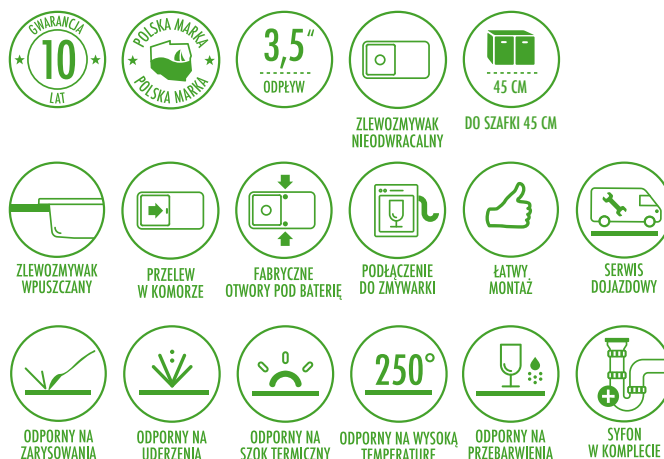

NOWOŚĆ!

ZLEWOZMYWAK GRANITOWY

FIESTA SOLIS

ZEBRANE CECHY PRODUKTU

FIESTA SOLIS

ZLEWOZMYWAK GRANITOWY

- 1-komorowy
- kod: **ZRS 2803** – grafit
- ZRS 7803** – piasek

ZRS S803 – szary metalik

- wymiary: $\varnothing 480 \times 180$ mm
- do szafki 45 cm