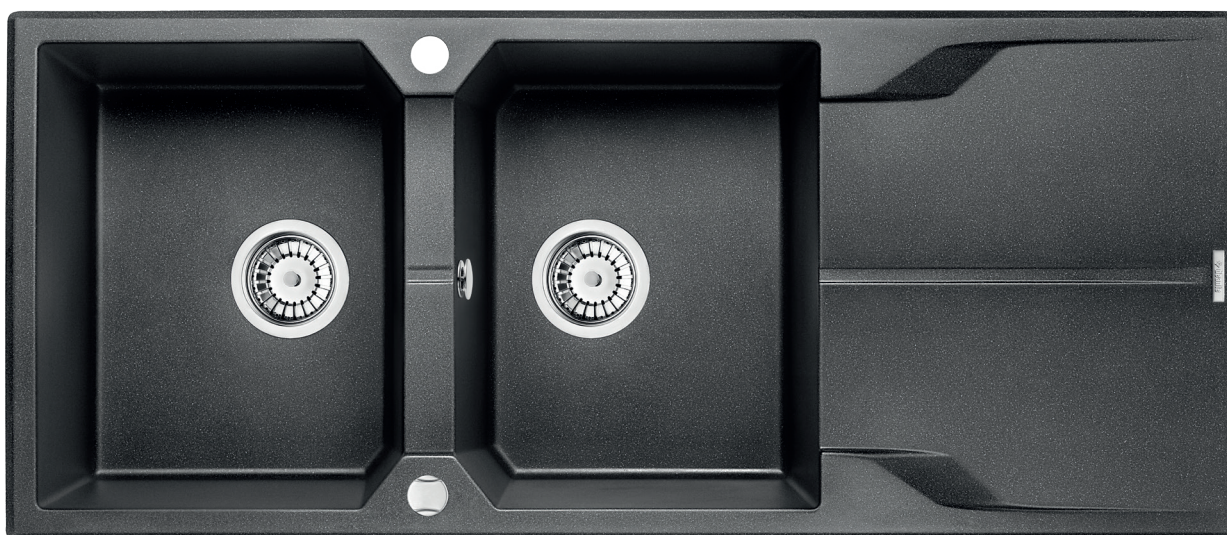

ANDANTE

ZLEWOZMYWAK GRANITOWY

DOSTĘPNE WYKOŃCZENIA:

ANDANTE

ZLEWOZMYWAK GRANITOWY, 2 – KOMOROWY Z OCIEKACZEM

- Wymiary: 1160x500x210 mm
- Odporny na uderzenia, przebarwienia, szok termiczny oraz wysoką temperaturę 250°C
- Gotowe otwory pod montaż armatury
- Przelew w komorze
- Syfon Space Saver w komplecie
- Odpływ 3,5"
- Automatyczne zamknięcie odpływu
- Podłączenie do zmywarki