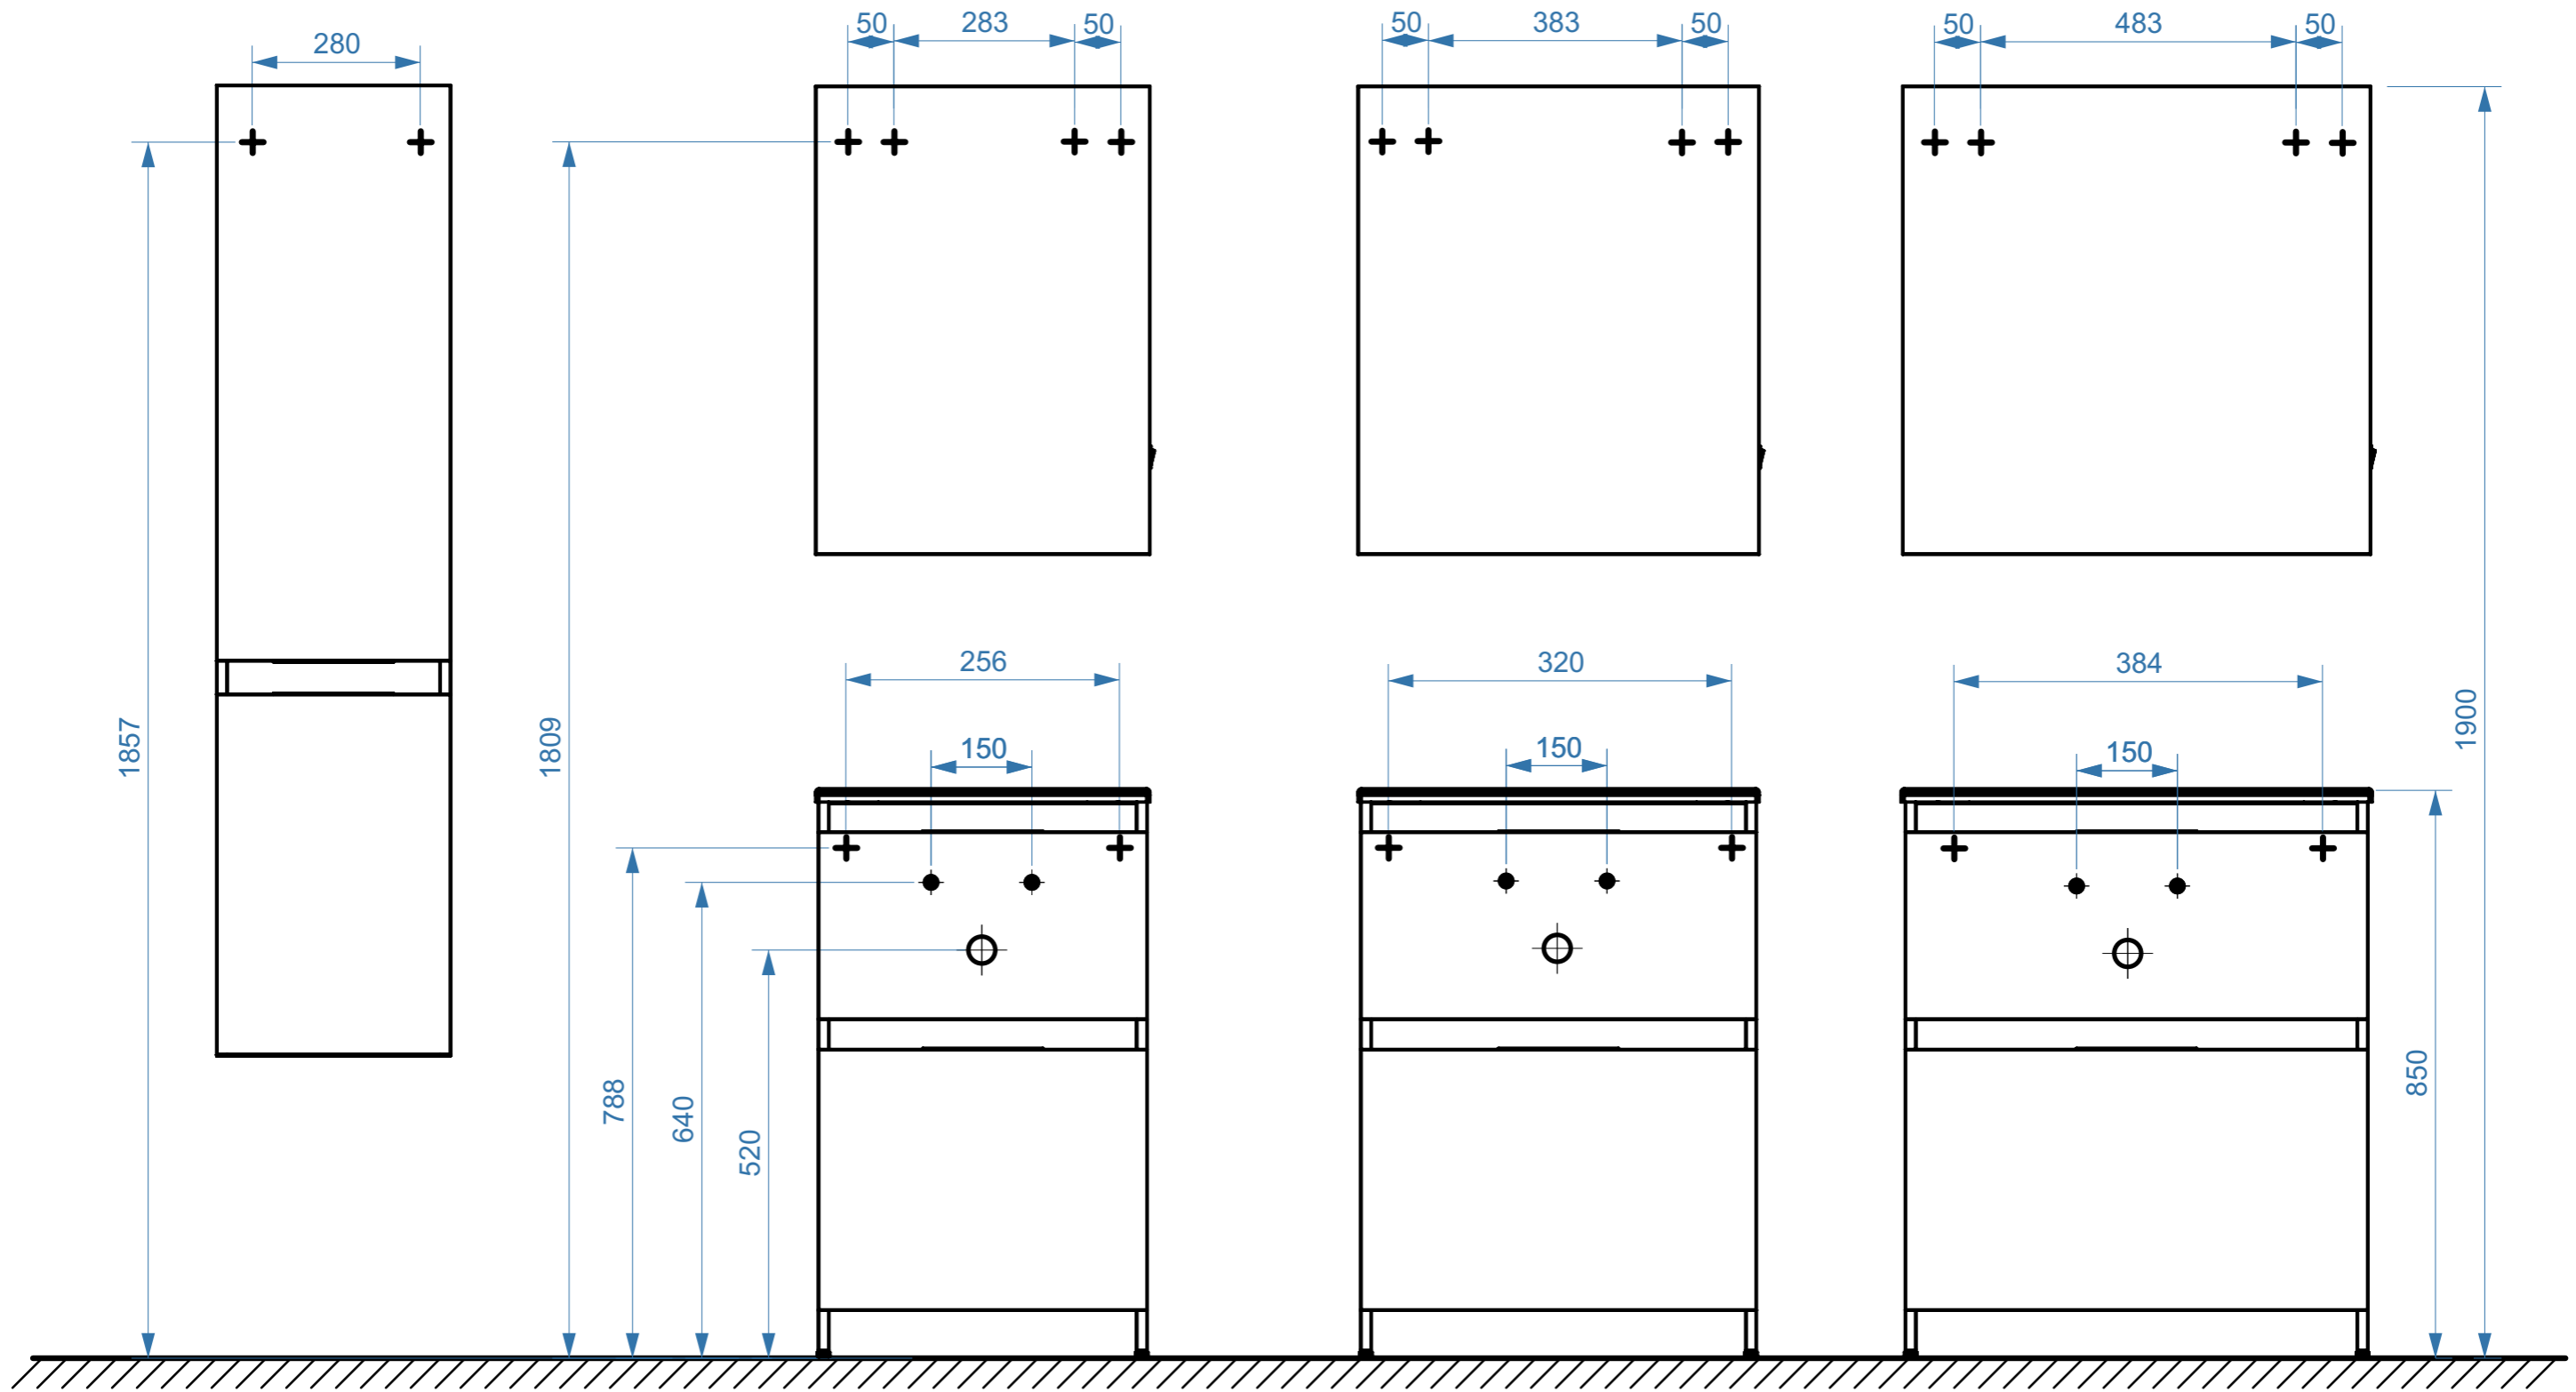

СИДНЕЙ-ЖЕНЕВА 500

СИДНЕЙ-ЖЕНЕВА 600

СИДНЕЙ-ЖЕНЕВА 700

коллекция «СИДНЕЙ»
схема монтажа

- вывод труб водоснабжения
- ⊕ вывод труб канализации
- + крепление навесов
- ⚡ подключение электрического провода