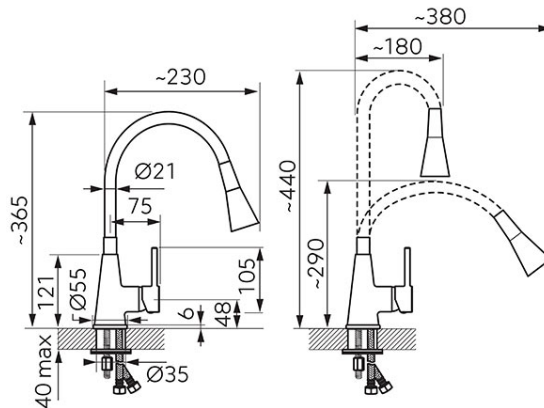

Код: BZA42W

Zumba II - смеситель для мойки консольный с гибким изливом, белый цвет

<https://ru.ferrocompany.com/product-6078-BZA42W.html>

Индивидуальная упаковка: **1, индивидуальная упаковка со штрих-кодом для розничной продаже**

- 2 функции струи
- керамический регулятор
- монтаж на одно отверстие
- гибкий излив
- возможность установки произвольной формы излива
- меняющийся радиус действия излива от 18 см до 38 см
- меняющаяся высота излива от 29 см до 44 см
- регулятор струи M24x1
- гибкие подводы G3/8 - M10x1
- хром