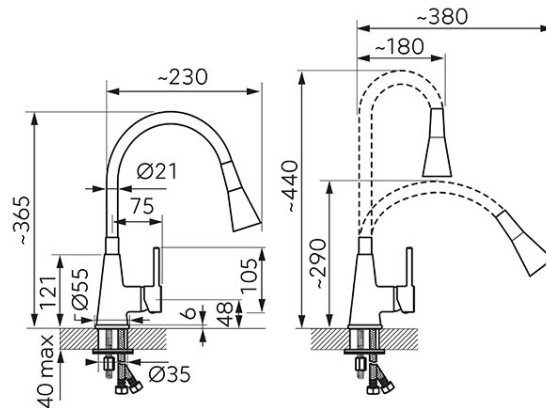

**Код: BZA42S**

Zumba II - смеситель для мойки консольный с гибким изливом, серебряный цвет

<https://ru.ferrocompany.com/product-6077-BZA42S.html>

Индивидуальная упаковка: **1, индивидуальная упаковка со штрих-кодом для розничной продаже**

- 2 функции струи
- керамический регулятор
- монтаж на одно отверстие
- гибкий излив
- возможность установки произвольной формы излива
- меняющийся радиус действия излива от 18 см до 38 см
- меняющаяся высота излива от 29 см до 44 см
- регулятор струи M24x1
- гибкие подводы G3/8 - M10x1
- хром