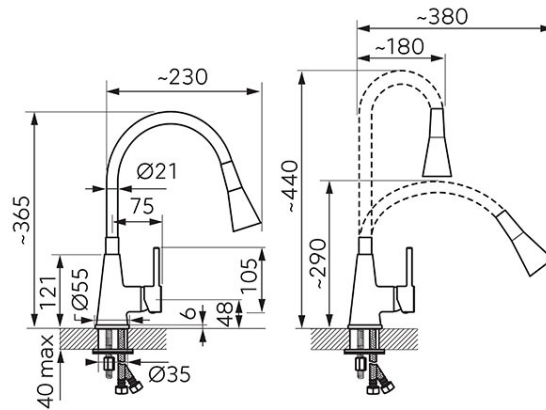

Код: BZA42B

Zumba II - смеситель для мойки консольный с гибким изливом, черный цвет

<https://ru.ferrocompany.com/product-6071-BZA42B.html>

Индивидуальная упаковка: **1, индивидуальная упаковка со штрих-кодом для розничной продаже**

- 2 функции струи
- керамический регулятор
- монтаж на одно отверстие
- гибкий излив
- возможность установки произвольной формы излива
- меняющийся радиус действия излива от 18 см до 38 см
- меняющаяся высота излива от 29 см до 44 см
- регулятор струи M24x1
- гибкие подводы G3/8 - M10x1
- хром