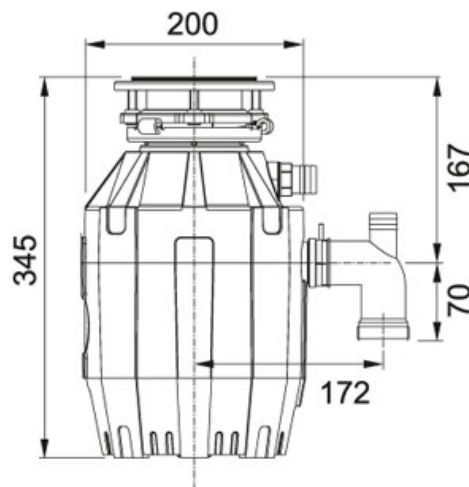

134.0535.229

МОДЕЛЬНЫЙ РЯД : Сортеры, измельчители | МОДЕЛЬ : Franke Turbo Elite TE-50 | ВИД ПОКРЫТИЯ : Другое | СЕРИЯ : Franke Turbo Elite

Мощность 375 Вт 0,5 ЛС. Количество оборотов 2600 об/мин.

BIO SHIELD – это постоянная защита от образования плесени и других микробов в зоне так называемых «мокрых» компонентов измельчителя. Измельчители серии Turbo Elite внутри обрабатываются антимикробным средством, и это обеспечивает защиту от роста бактерий, которые и вызывают неприятный запах.

TECHNICAL DATA

Напряжение (В)	220
Вес	5,93 Kg
Высота	345,00 mm
Диаметр	3 1/2"
Длина	200,00 mm
Уровень шума	40-45 дБ