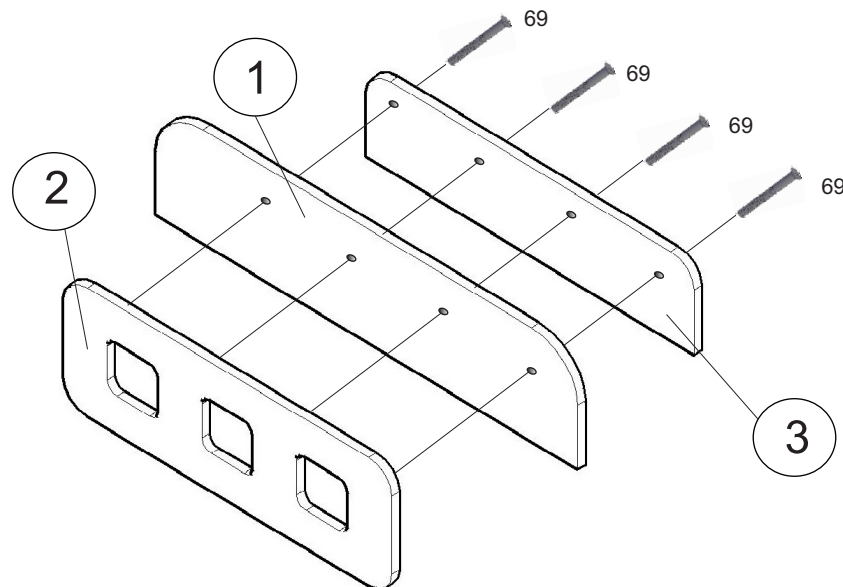

АЯ 46

426028, Россия, г. Ижевск,
ул. Пойма, 25, ООО "ГАЛЕОН".
тел. (3412) 50-59-32, 50-69-11
www.akvilon-izh.ru
info@akvilon-izh.ru

Стиль Бортик.

ГАБАРИТЫ:

Ширина - 900мм
Глубина - 48мм
Высота - 360мм

Перед началом сборки внимательно ознакомьтесь с инструкцией.

Сборочные элементы

№	Н-ие:	Р-р:	Кол-во:	87 Ключ	69 Винт-M6x40
1	Фронтальная-1	900x230	1	 1 шт.	 4 шт.
2	Фронтальная-2	700x260	1		
3	Фронтальная-3	700x180	1		