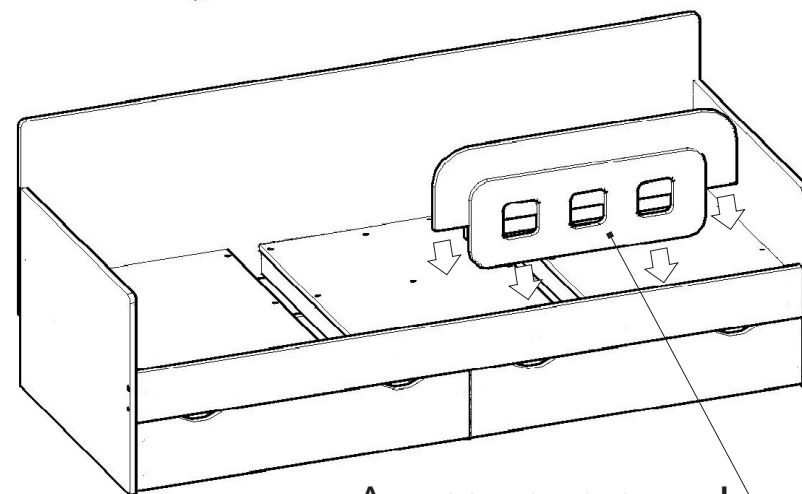

АЯ 46

426028, Россия, г. Ижевск,
ул. Пойма, 25, ООО "ГАЛЕОН".
тел. (3412) 50-59-32, 50-69-11
www.akvilon-izh.ru
info@akvilon-izh.ru

Стиль Бортик.

ГАБАРИТЫ:

Ширина - 900мм
Глубина - 48мм
Высота - 360мм

Перед началом сборки внимательно ознакомьтесь с инструкцией.