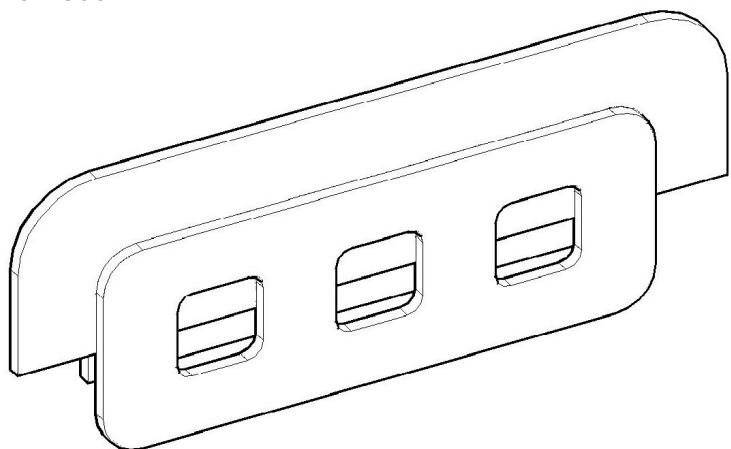

АЯ 46

426028, Россия, г. Ижевск,
ул. Пойма, 25, ООО "ГАЛЕОН".
тел. (3412) 50-59-32, 50-69-11
www.akvilon-izh.ru
info@akvilon-izh.ru

Стиль Бортик.

ГАБАРИТЫ:

Ширина - 900мм
Глубина - 48мм
Высота - 360мм

Перед началом сборки внимательно ознакомьтесь с инструкцией.