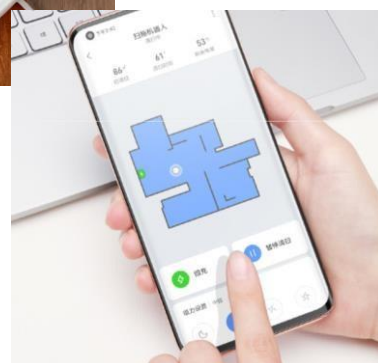

## Спецификация

Построение карты	Гироскоп
Батарея	2500mAh
Режим уборки	Сухая и влажная
Мощность всасывания	2200Pa
Автоматическая подзарядка и возобновление уборки	√
Контейнер для воды	<ul style="list-style-type: none"><li>• Электрический резервуар для воды</li><li>• 3 уровня регулировки воды</li></ul>
Функции приложения	<ul style="list-style-type: none"><li>• Включение/выключение, зарядка</li><li>• Отслеживание хода уборки</li><li>• Режим уборки: максимальный, средний, стандартный, тихий</li></ul>
Аксессуары	<ul style="list-style-type: none"><li>• Кисть для чистки</li><li>• Боковая щетка</li><li>• 420мл контейнер пылесборник</li><li>• 200мл резервуар для воды</li></ul>
Преодоление порожков высотой до	17 мм
Голосовой помощник Google и Alexa	√