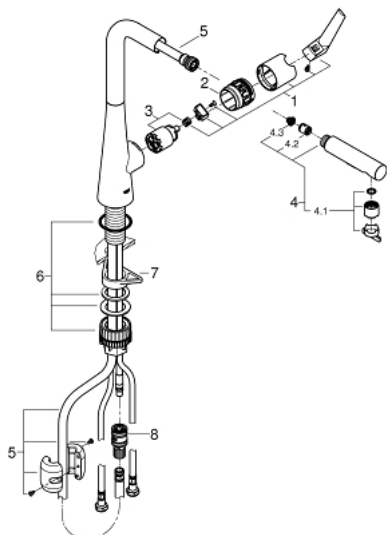

## 32 553 002 ZEDRA 2019 СМЕСИТЕЛЬ ОДНОРЫЧАЖНЫЙ ДЛЯ МОЙКИ, DN 15

### ОПИСАНИЕ ПРОДУКТА

- монтаж на одно отверстие
- **GROHE StarLight** хромированная поверхность
- **GROHE SilkMove** керамический картридж 35 мм
- **GROHE Magnetic Docking** гарантирует легкое вытяжение и возврат головки аэратора в исходное положение
- выдвижная лейка Dual
- переключатель: ламинарный режим струи/душевой режим струи **SpeedClean**
- автоматическое возвратное переключение на ламинарный режим струи
- регулировка расхода воды
- поворотный трубкообразный излив
- радиус поворота 360°
- с защитой от обратного потока
- гибкая подводка
- **GROHE FastFixation Plus** - сверхбыстрая и простая установка - не требуется никаких инструментов
- **GROHE Zero** Раздельные пути подачи воды - не содержит никеля и свинца

### ЗАПАСНЫЕ ЧАСТИ

- 1: Lever (Order-nr. 48476000)
- 2: Screw ring (Order-nr. 48517000)
- 3: Картридж малый д. Taron смес. д. пак. (Order-nr. 46374000)
- 4: Pull out spray (Order-nr. 48474000)
- 4.1: Flow straightener (Order-nr. 48275000)
- 4.2: Non-return valve (Order-nr. 08565000)
- 4.3: Dirt strainer (Order-nr. 0676800M)
- 5: Shower hose (Order-nr. 48472000)
- 6: Mounting set (Order-nr. 48477000)
- 7: Стабилизирующая подкладка (Order-nr. 05334000)
- 8: Штекерное соединение (Order-nr. 46338000)