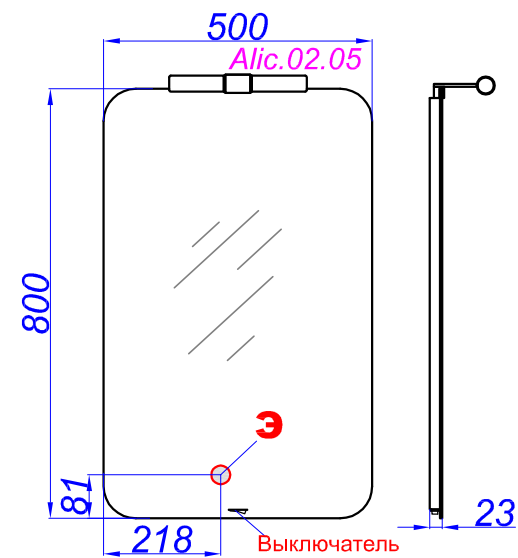

"Smart 50"

Т - место подвода воды и слив
Э - место вывода электрического провода