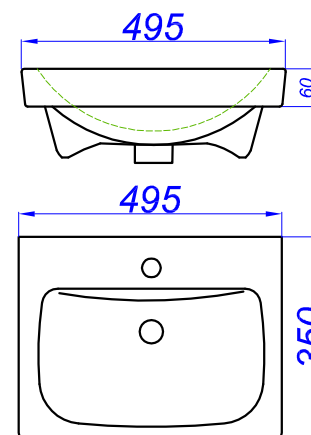

"Smart 50"

Т - место подвода воды и слив
Э - место вывода электрического провода