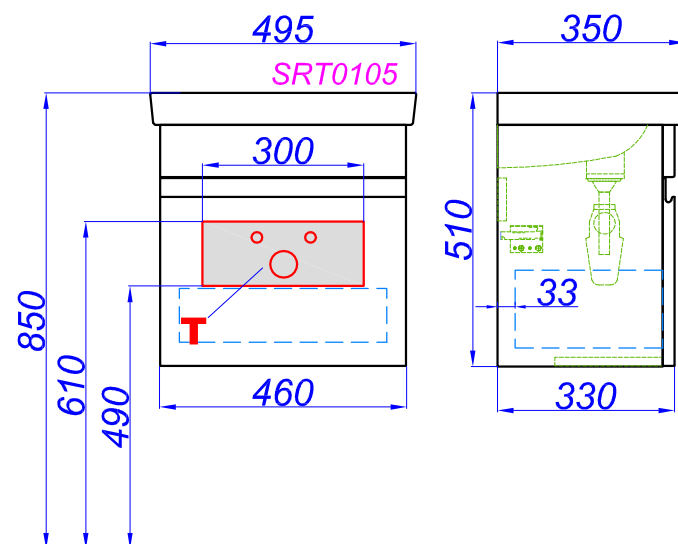

"Smart 50"

Т - место подвода воды и слив
Э - место вывода электрического провода