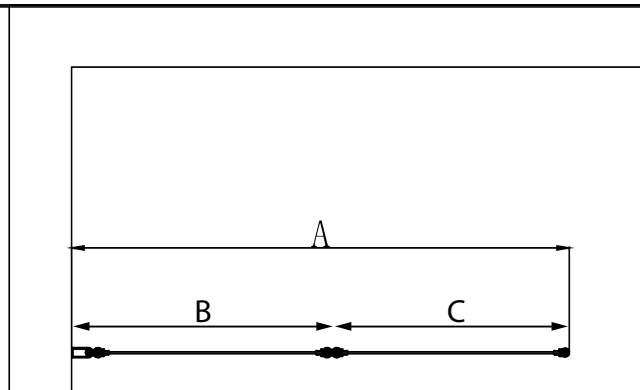

NR. KAT.	WYMIARY	SZKŁO	A	B	C	H
P-0152	80x140	czyste 4mm	80-81	41,5	38,5	140