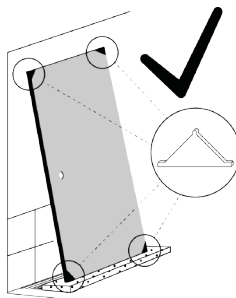

NR. KAT.	WYMIARY	SZKŁO	A	B	C	H
P-0152	80x140	czyste 4mm	80-81	41,5	38,5	140