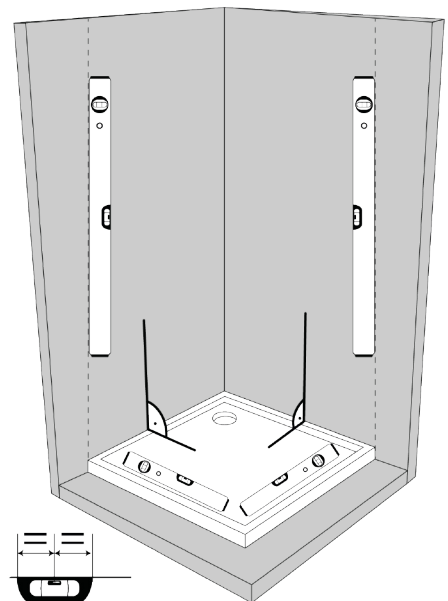

NR. KAT.	WYMIARY	SZKŁO	A	B	C	H
P-0152	80x140	czyste 4mm	80-81	41,5	38,5	140