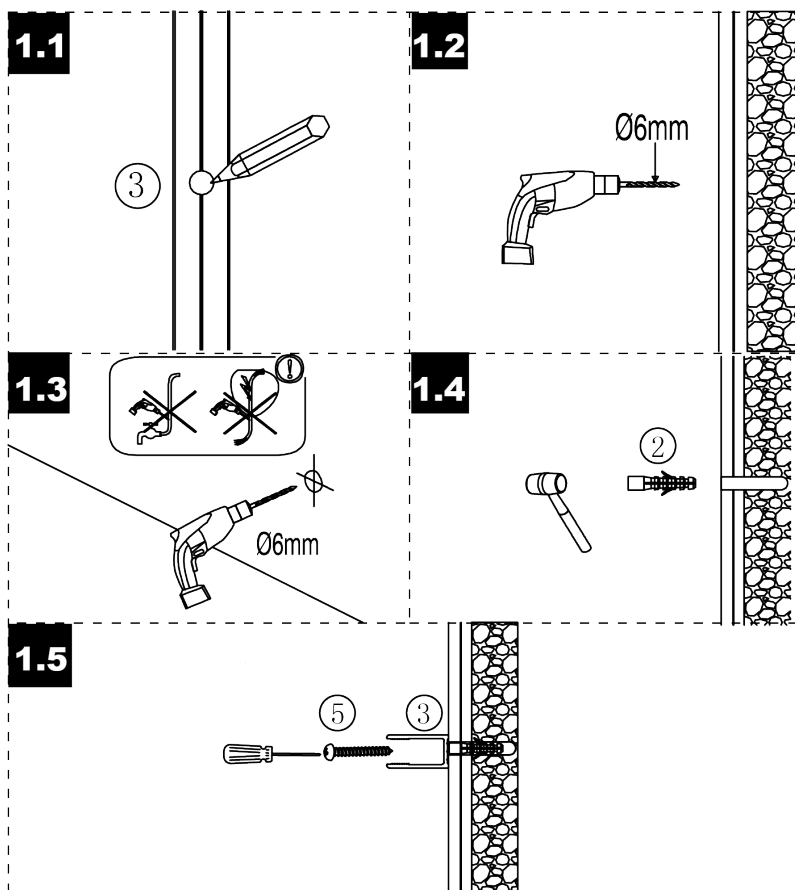

NR. KAT.	WYMIARY	SZKŁO	A	B	C	H
P-0152	80x140	czyste 4mm	80-81	41,5	38,5	140

1