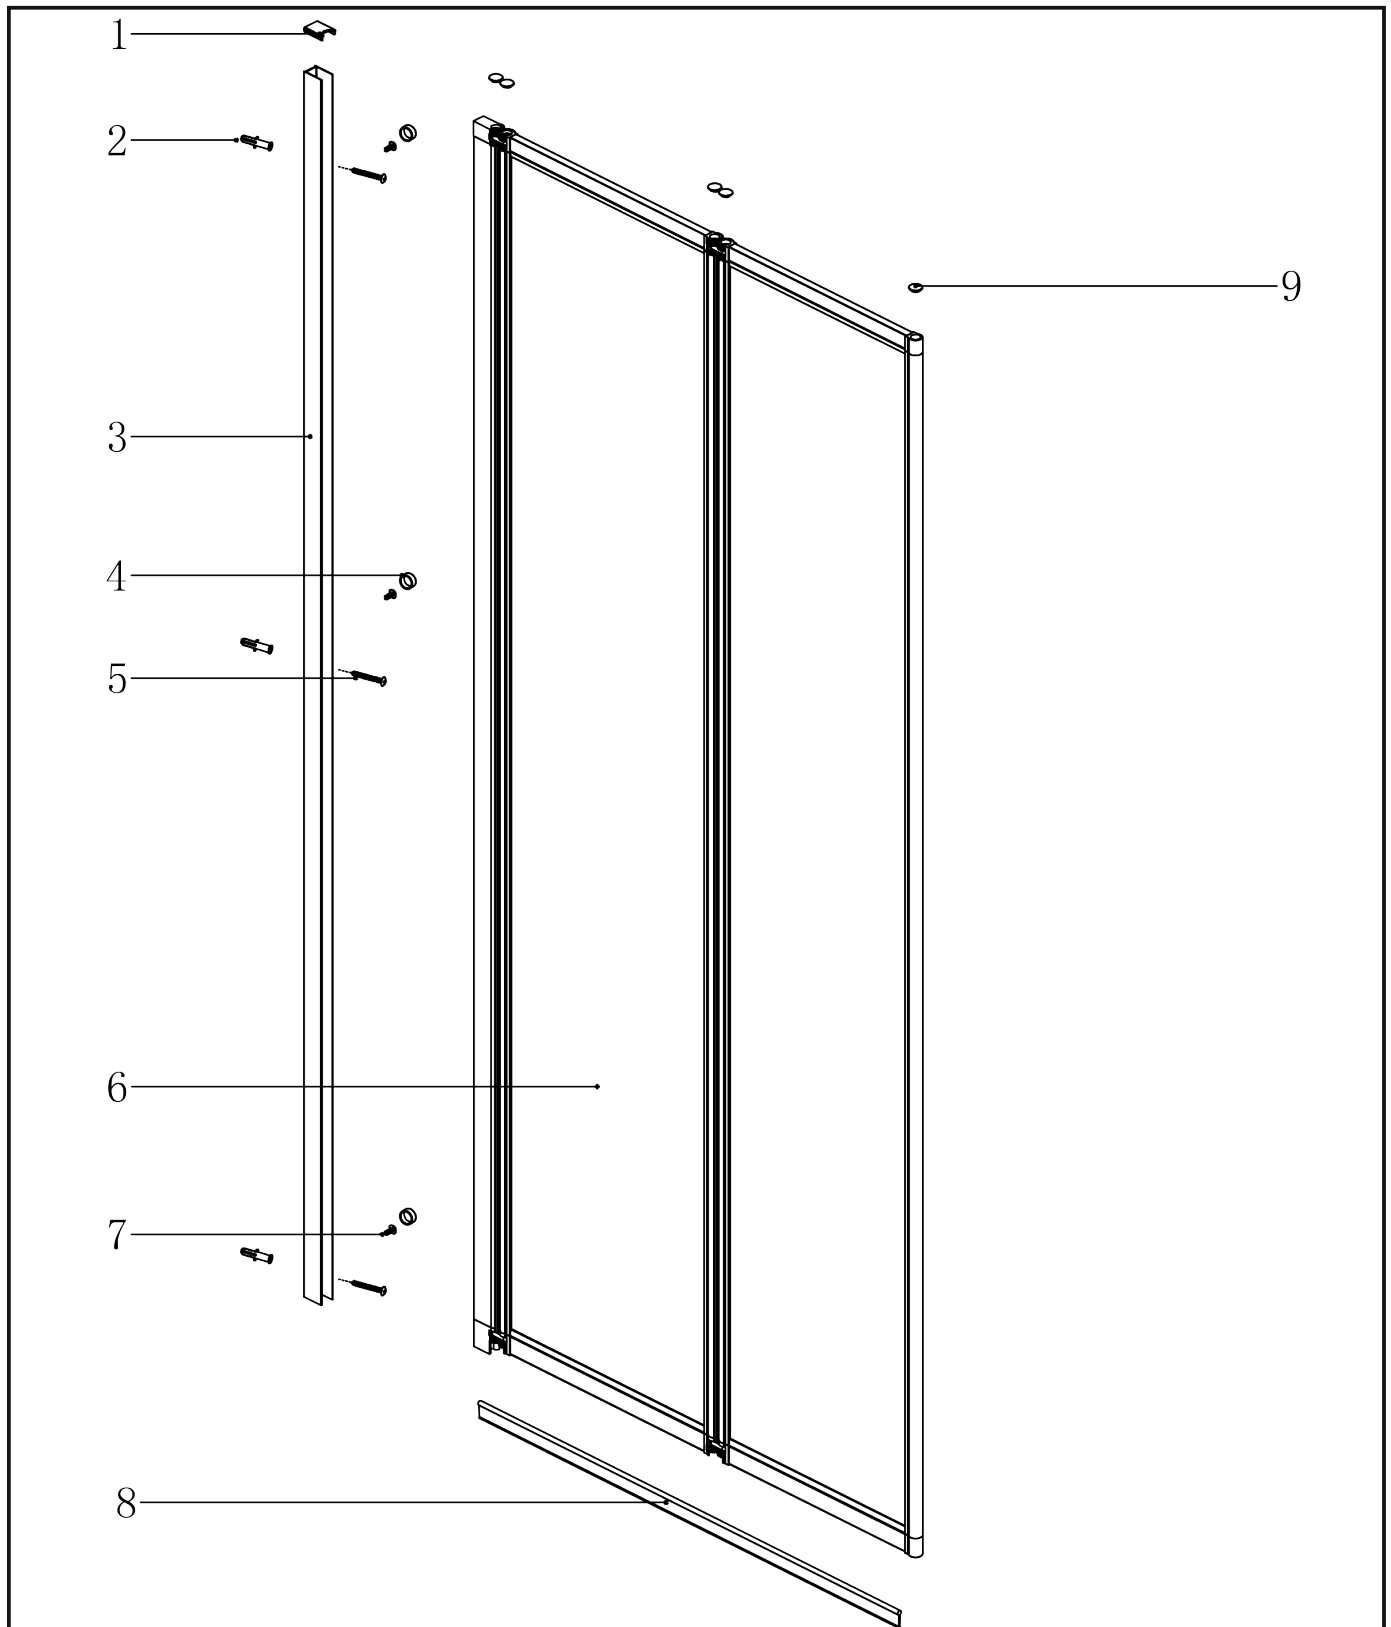

NR. KAT.	WYMIARY	SZKŁO	A	B	C	H
P-0152	80x140	czyste 4mm	80-81	41,5	38,5	140