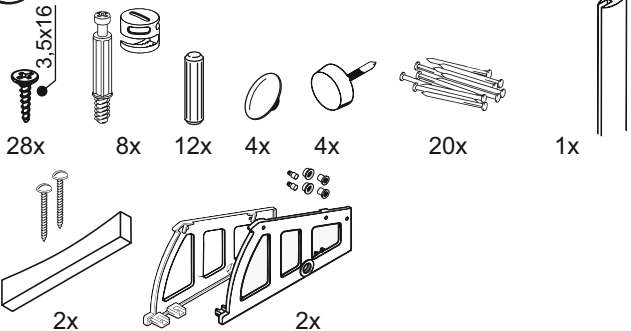

SHOE CABINET 600 2-DOOR ТУМБА ДЛЯ ОБУВИ 600 2х дверная

844 ← → 600 ↙ ↘ 184

Nº	a*b*c	x	Nº→...
1	823 x 179 x 16	x1	1
2	823 x 179 x 16	x1	1
3	600 x 180 x 16	x1	1
4	566 x 179 x 16	x1	1
5	566 x 70 x 16	x1	1
6	763 x 296 x 4	x2	1
7	561 x 356 x 16	x2	1
8	550 x 138 x 10	x2	1
9	550 x 70 x 10	x2	1

	x1	1
--	----	---

2x

1

2

3

4

5

6