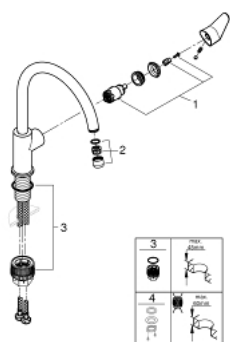

31 536 001 СМЕСИТЕЛЬ ОДНОРЫЧАЖНЫЙ ДЛЯ МОЙКИ, DN 15

ОПИСАНИЕ ПРОДУКТА

- высокий излив
- монтаж на одно отверстие
- **GROHE StarLight** хромированная поверхность
- **GROHE Longlife** керамический картридж **28 мм**
-
- **GROHE Zero** Раздельные пути подачи воды - не содержит никеля и свинца
- излив с аэратором
- поворотный трубкообразный излив
- радиус поворота 360°
- гибкая подводка
- **GROHE FastFixation Plus** - сверхбыстрая и простая установка - не требуется никаких инструментов
- для установки на столешницу толщиной от 60 мм необходим крепеж 48 3 84 000 (приобретается отдельно)
- минимальное давление 1,0 бар

31 536 001 СМЕСИТЕЛЬ ОДНОРЫЧАЖНЫЙ ДЛЯ МОЙКИ, DN 15

ЗАПАСНЫЕ ЧАСТИ

- 1: Картридж (Order-nr. 46963000)
- 2: аэратор (Order-nr. 13967000)
- 3: Крепежный комплект (Order-nr. 48477000)
- 4: Монтажный набор (Order-nr. 48384000)*