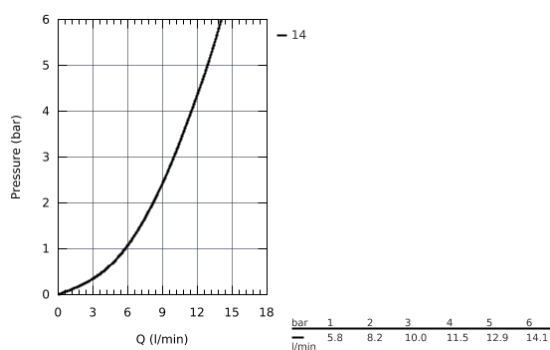

31 536 001 СМЕСИТЕЛЬ ОДНОРЫЧАЖНЫЙ ДЛЯ МОЙКИ, DN 15

ОПИСАНИЕ ПРОДУКТА

- высокий излив
- монтаж на одно отверстие
- **GROHE StarLight** хромированная поверхность
- **GROHE Longlife** керамический картридж **28 мм**
-
- **GROHE Zero** Раздельные пути подачи воды - не содержит никеля и свинца
- излив с аэратором
- поворотный трубкообразный излив
- радиус поворота 360°
- гибкая подводка
- **GROHE FastFixation Plus** - сверхбыстрая и простая установка - не требуется никаких инструментов
- для установки на столешницу толщиной от 60 мм необходим крепеж 48 3 84 000 (приобретается отдельно)
- минимальное давление 1,0 бар