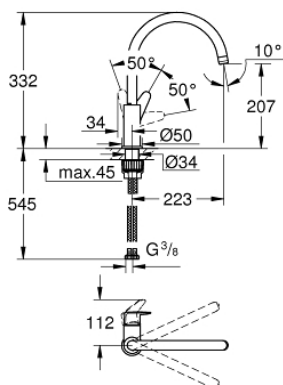

31 536 001 СМЕСИТЕЛЬ ОДНОРЫЧАЖНЫЙ ДЛЯ МОЙКИ, DN 15

ОПИСАНИЕ ПРОДУКТА

- высокий излив
- монтаж на одно отверстие
- **GROHE StarLight** хромированная поверхность
- **GROHE Longlife** керамический картридж **28 мм**
-
- **GROHE Zero** Раздельные пути подачи воды - не содержит никеля и свинца
- излив с аэратором
- поворотный трубкообразный излив
- радиус поворота 360°
- гибкая подводка
- **GROHE FastFixation Plus** - сверхбыстрая и простая установка - не требуется никаких инструментов
- для установки на столешницу толщиной от 60 мм необходим крепеж 48 3 84 000 (приобретается отдельно)
- минимальное давление 1,0 бар

31 536 001 СМЕСИТЕЛЬ ОДНОРЫЧАЖНЫЙ ДЛЯ МОЙКИ, DN 15

ЗАПАСНЫЕ ЧАСТИ

- 1: Картридж (Order-nr. 46963000)
- 2: аэратор (Order-nr. 13967000)
- 3: Крепежный комплект (Order-nr. 48477000)
- 4: Монтажный набор (Order-nr. 48384000)*