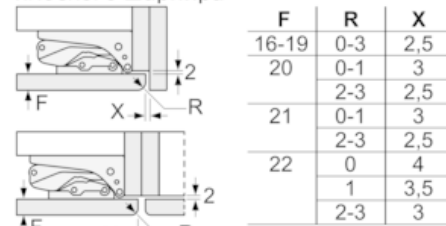

#### Техническая информация

- Общий объем: 267 л
- Холодильное отделение: 183 л
- Морозильное отделение: 84 л
- Энергопотребление: 232 кВт/ч
- Дверной упор правый, перенавешиваемый
- Регулируемые по высоте - ножки спереди, ролики сзади
- Климатический класс SN-ST
- Мощность подключения: 90 Вт
- Напряжение: 220-240 В
- Размеры прибора (ВхШхГ): 177 x 56 x 55 см
- Размер ниши для встраивания (ВхШхГ): 177.5 см x 56 см x 55 см

**iQ700, Встраиваемый холодильник  
с нижней морозильной камерой,  
177.2 x 55.8 см  
KI86FHD20R**

Размерные чертежи

Размеры в мм  
Рекомендуемые размеры зазора для  
плоского шарнира

Рекомендуется соблюдать приведенные в таблице размеры зазора, чтобы обеспечить беспрепятственное открытие дверцы прибора и избежать повреждения кухонной мебели.