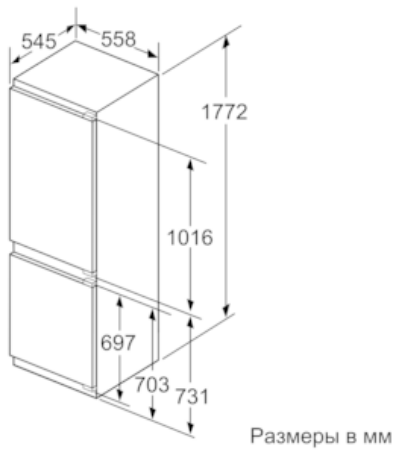

#### Техническая информация

- Общий объем: 267 л
- Холодильное отделение: 183 л
- Морозильное отделение: 84 л
- Энергопотребление: 232 кВт/ч
- Дверной упор правый, перенавешиваемый
- Регулируемые по высоте - ножки спереди, ролики сзади
- Климатический класс SN-ST
- Мощность подключения: 90 Вт
- Напряжение: 220-240 В
- Размеры прибора (ВхШхГ): 177 x 56 x 55 см
- Размер ниши для встраивания (ВхШхГ): 177.5 см x 56 см x 55 см

**iQ700, Встраиваемый холодильник  
с нижней морозильной камерой,  
177.2 x 55.8 см  
KI86FHD20R**

Размерные чертежи

Размеры в мм  
Рекомендуемые размеры зазора для  
плоского шарнира

Рекомендуется соблюдать приведенные в таблице размеры зазора, чтобы обеспечить беспрепятственное открытие дверцы прибора и избежать повреждения кухонной мебели.

Размеры приведены с учетом зазора между дверцами 4 мм.

Размеры в мм