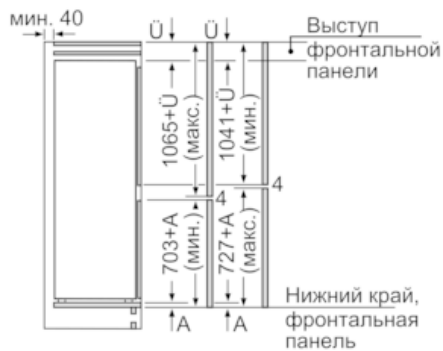

#### Техническая информация

- Общий объем: 267 л
- Холодильное отделение: 183 л
- Морозильное отделение: 84 л
- Энергопотребление: 232 кВт/ч
- Дверной упор правый, перенавешиваемый
- Регулируемые по высоте - ножки спереди, ролики сзади
- Климатический класс SN-ST
- Мощность подключения: 90 Вт
- Напряжение: 220-240 В
- Размеры прибора (ВхШхГ): 177 x 56 x 55 см
- Размер ниши для встраивания (ВхШхГ): 177.5 см x 56 см x 55 см

**iQ700, Встраиваемый холодильник  
с нижней морозильной камерой,  
177.2 x 55.8 см  
KI86FHD20R**

Размерные чертежи

Размеры в мм  
Рекомендуемые размеры зазора для  
плоского шарнира

Рекомендуется соблюдать приведенные в таблице размеры зазора, чтобы обеспечить беспрепятственное открытие дверцы прибора и избежать повреждения кухонной мебели.

Размеры приведены с учетом зазора между дверцами 4 мм.

Размеры в мм