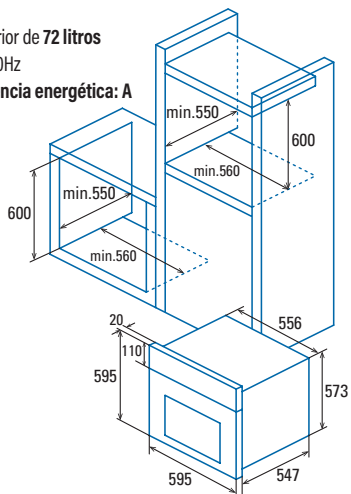

MDS 7208 BK

Resistencia **TURBOCIRCULAR**
Todo CRISTAL

MDS 7208 BK
Cod. **07001403** EAN **8422248095594**

- Horno multifunción** con resistencia **Turbo circular**- 8 funciones
- Mandos Push Pull** escamoteables
- Display digital** con programación de tiempo y de temperatura
- Rango de temperatura 50°C-250°C
- 5 niveles para colocación de bandejas de fácil desplazamiento
- 1 guía telescópica** adaptable a cualquier nivel
- Puerta panorámica todo cristal con cristal interior desmontable
- Puerta fría **3 cristales** con ventilación tangencial
- Cierre suave de puerts SoftClose**
- Accesorios: **Bandeja profunda**, bandeja pastelera y parrilla
- Sistema de limpieza Aquasmart**
- Esmalte de fácil limpieza
- Acabado en cristal negro
- Iluminación interior
- Ancho de 60cm
- Capacidad interior de **72 litros**
- 220/240V 50/60Hz
- Clase de eficiencia energética: A**