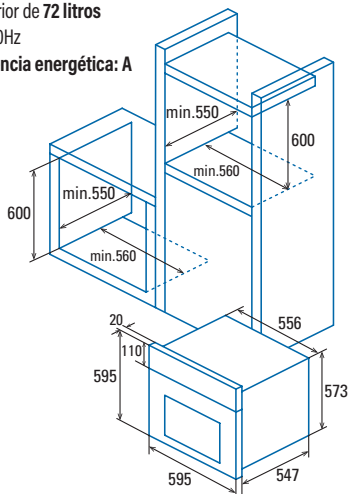

## MDS 7206 BK

Todo CRISTAL

MDS 7206 BK  
Cod. **07034506** EAN **8422248095570**

- Horno **Multifunción** - 6 funciones
- Mandos Push Pull** escamoteables
- Display digital** con programación de tiempo y de temperatura
- Rango de temperatura 50°-250°
- 5 niveles para colocación de bandejas de fácil desplazamiento
- 1 guía telescópica adaptable a cualquier nivel**
- Puerta panorámica full glass de fácil limpieza con cristal desmontable
- Puerta fría 2 cristales con ventilación tangencial
- Accesorios: **Bandeja profunda** y parrilla
- Sistema de limpieza **AquaSmart**
- Función calentamiento rápido**
- Acabado en cristal negro
- Iluminación interior
- Ancho de 60cm
- Capacidad interior de **72 litros**
- 220/240V 50/60Hz
- Clase de eficiencia energética: A**