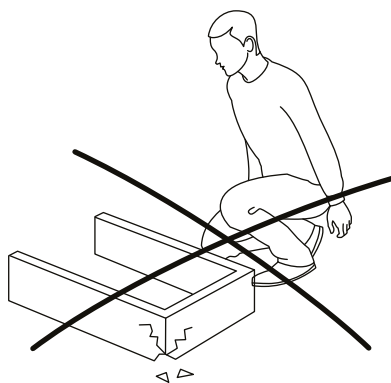

Перед сборкой:

60 мин.

- Проверьте внешний вид и целостность деталей в упаковке.
  Претензии по их повреждению принимаются только при отсутствии следов сборки на деталях.
- Сохраните упаковку и паспорт изделия до окончания сборки.
  При выявлении в процессе сборки брака и некомплектности изделия для оформления претензии необходимо предоставить информацию с этикетки и паспорта изделия.
- Проверьте количество деталей и фурнитуры по перечню.
  Предприятие - изготовитель оставляет за собой право вносить конструктивные изменения в изделие, заменять фурнитуру и метизы на аналогичные. При недокомплекте или поломке детали обратитесь в магазин для её замены.
- Соблюдайте порядок сборки, приводимый в данной инструкции.
  При несоблюдении инструкций по сборке и эксплуатации с компании - производителя снимаются гарантийные обязательства.

Обращаем Ваше внимание на то, что продукция фабрики Мастер продаётся только в оригинальной упаковке с логотипом MF Master. Остерегайтесь подделок!