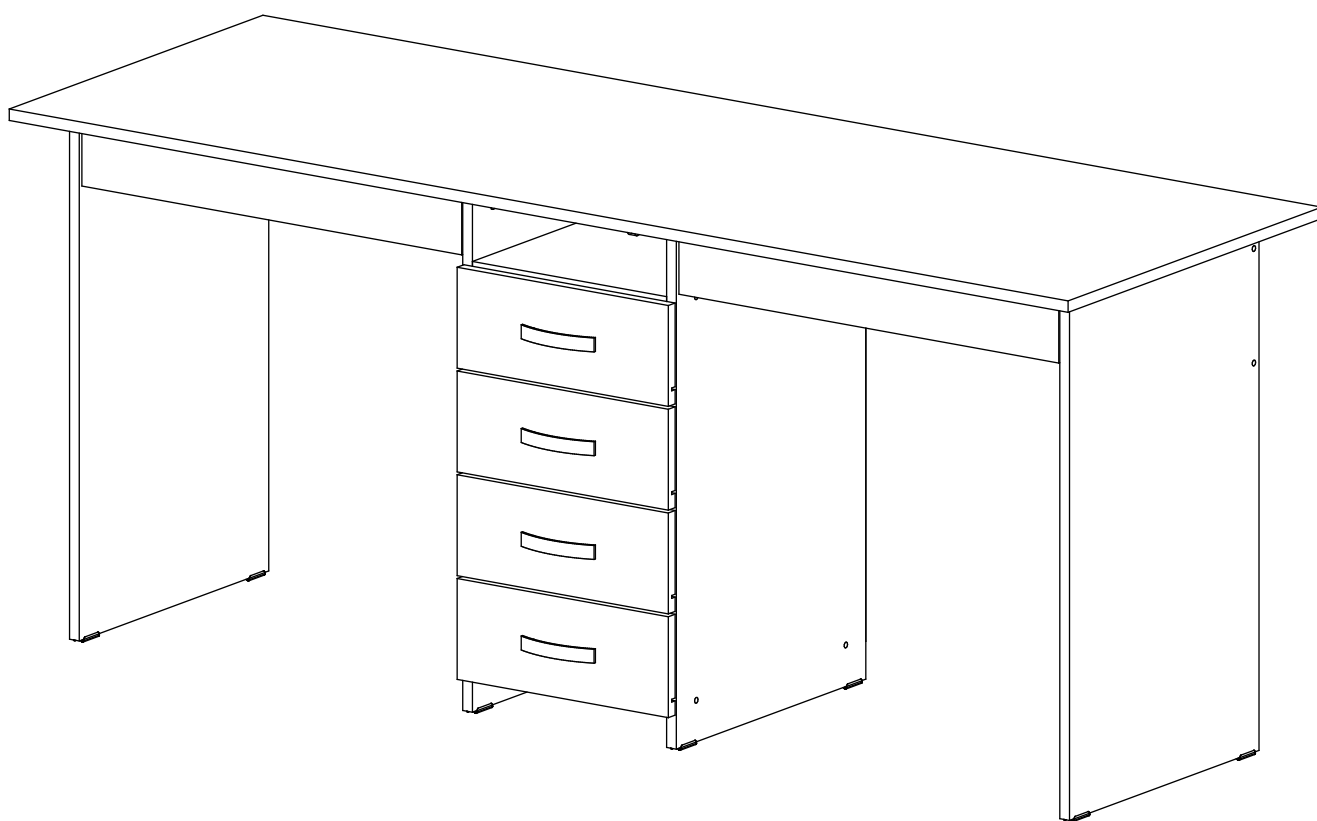

СТОЛ

«Тандем-29»

инструкция по сборке