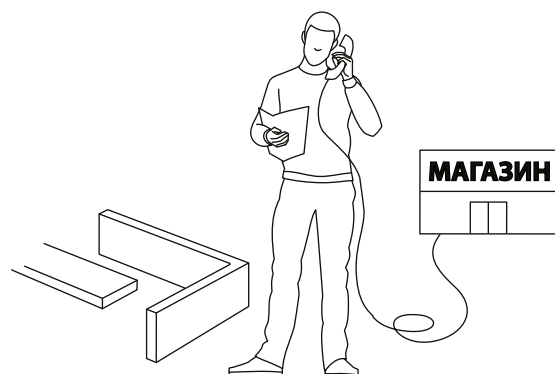

Перед сборкой:

60 мин.

- Проверьте внешний вид и целостность деталей в упаковке.
  Претензии по их повреждению принимаются только при отсутствии следов сборки на деталях.
- Сохраните упаковку и паспорт изделия до окончания сборки.
  При выявлении в процессе сборки брака и некомплектности изделия для оформления претензии необходимо предоставить информацию с этикетки и паспорта изделия.
- Проверьте количество деталей и фурнитуры по перечню.
  Предприятие - изготовитель оставляет за собой право вносить конструктивные изменения в изделие, заменять фурнитуру и метизы на аналогичные. При недокомплекте или поломке детали обратитесь в магазин для её замены.
- Соблюдайте порядок сборки, приводимый в данной инструкции.
  При несоблюдении инструкций по сборке и эксплуатации с компании - производителя снимаются гарантийные обязательства.

Обращаем Ваше внимание на то, что продукция фабрики Мастер продаётся только в оригинальной упаковке с логотипом MF Master. Остерегайтесь подделок!