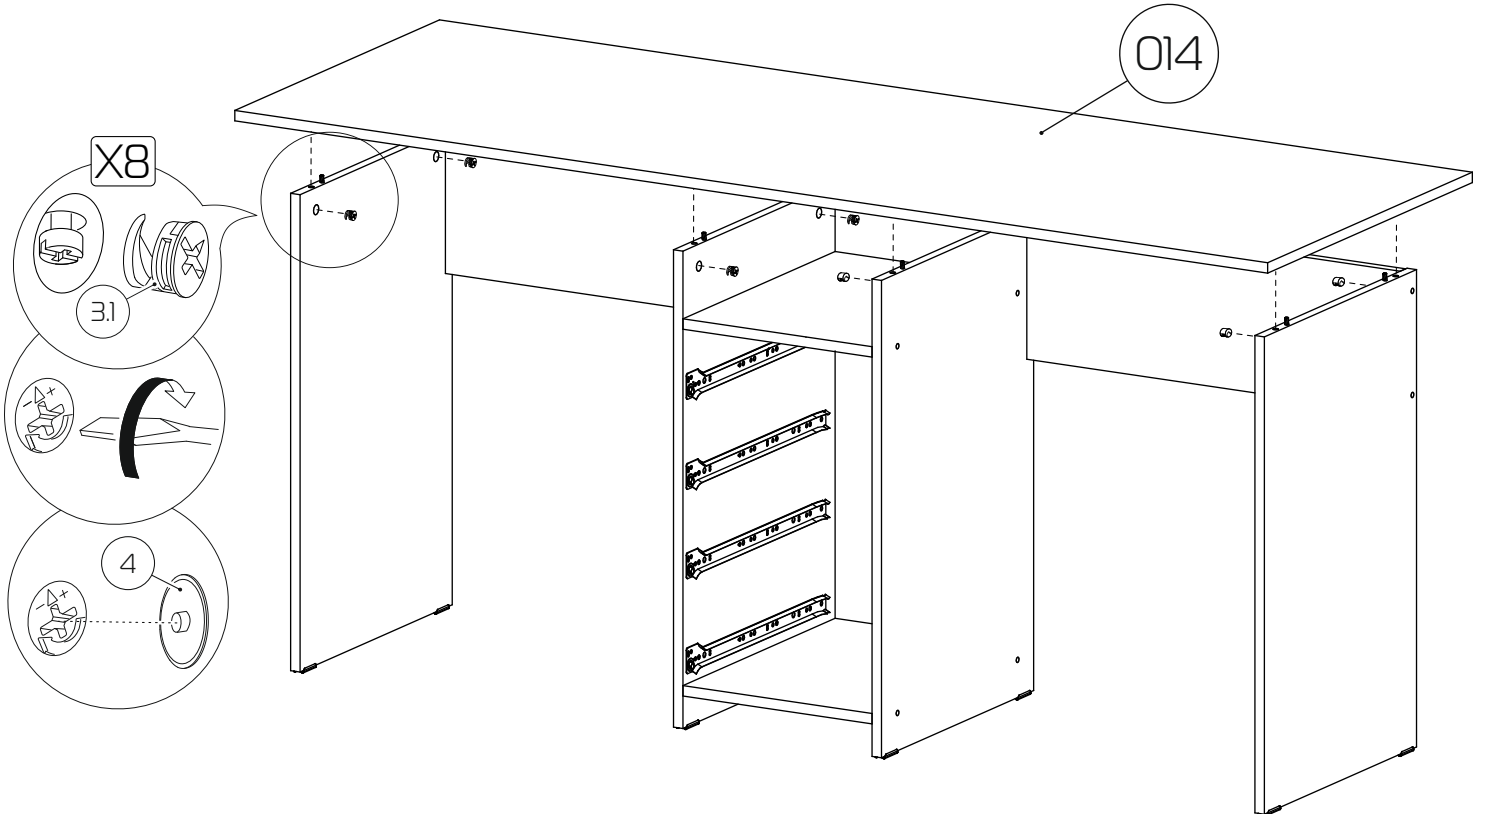

6

7

8

Сборка ящиков для стола "Тандем-29"

050 - Фасад ящика (348x141x16) x 4 шт

060 - Бок ящика (400x80x16) x 8 шт

070 - З/стенка ящика (262x80x16) x 4 шт

140 - Дно ящика ДВП (292x405x3) x 4 шт