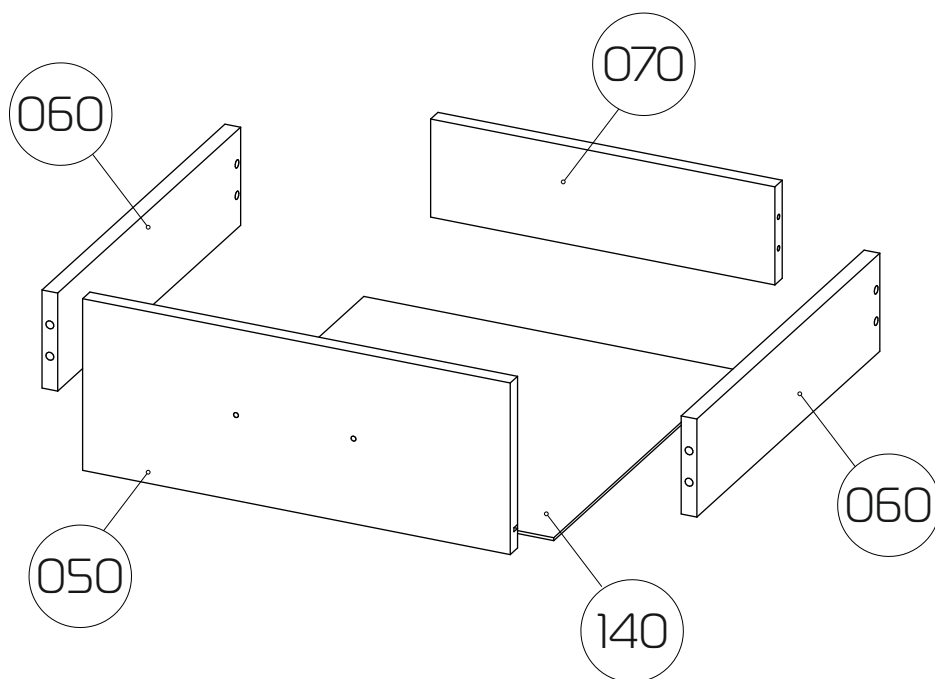

6

7

8

Сборка ящиков для стола "Тандем-29"

050 - Фасад ящика (348x141x16) x 4 шт

060 - Бок ящика (400x80x16) x 8 шт

070 - З/стенка ящика (262x80x16) x 4 шт

140 - Дно ящика ДВП (292x405x3) x 4 шт

9

10

11

12

13

x4

14

x4