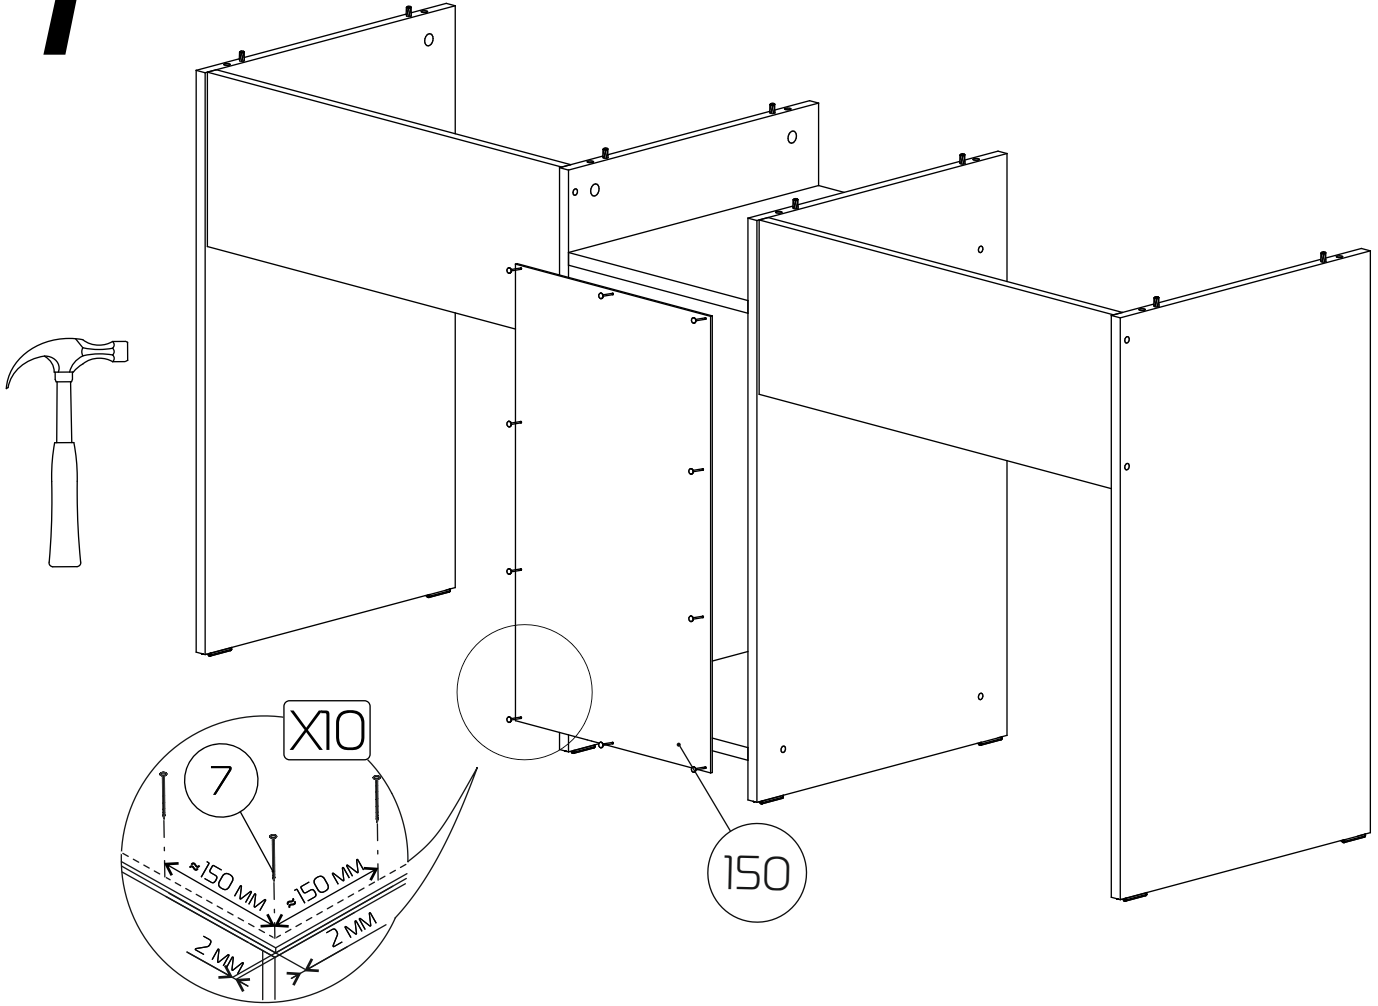

6

7

8

Сборка ящиков для стола "Тандем-29"

050 - Фасад ящика (348x141x16) x 4 шт

060 - Бок ящика (400x80x16) x 8 шт

070 - З/стенка ящика (262x80x16) x 4 шт

140 - Дно ящика ДВП (292x405x3) x 4 шт