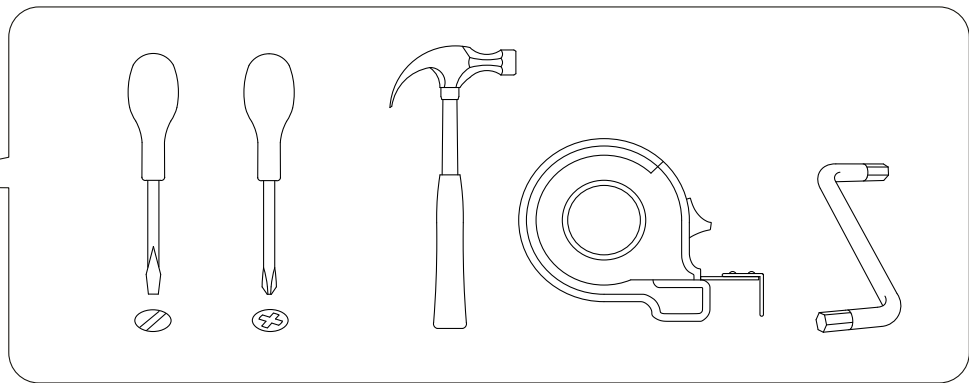

СТОЛ

«Тандем-29»

инструкция по сборке

Перед сборкой:

60 мин.

- Проверьте внешний вид и целостность деталей в упаковке.
Претензии по их повреждению принимаются только при отсутствии следов сборки на деталях.
- Сохраните упаковку и паспорт изделия до окончания сборки.
При выявлении в процессе сборки брака и некомплектности изделия для оформления претензии необходимо предоставить информацию с этикетки и паспорта изделия.
- Проверьте количество деталей и фурнитуры по перечню.
Предприятие - изготовитель оставляет за собой право вносить конструктивные изменения в изделие, заменять фурнитуру и метизы на аналогичные. При недокомплекте или поломке детали обратитесь в магазин для её замены.
- Соблюдайте порядок сборки, приводимый в данной инструкции.
При несоблюдении инструкций по сборке и эксплуатации с компании - производителя снимаются гарантийные обязательства.

Обращаем Ваше внимание на то, что продукция фабрики Мастер продаётся только в оригинальной упаковке с логотипом MF Master. Остерегайтесь подделок!

- 014 - Столешница (1745x597x16) - 1шт
- 008 - Бок стола левый (734x446x16) - 1шт
- 009 - Бок стола правый (734x446x16) - 1шт
- 023 - Бок тумбы с ящиком левый (734x446x16) - 1шт
- 024 - Бок тумбы с ящиком правый (734x446x16) - 1шт
- 030 - Царга (632x220x16) - 2шт
- 080 - Горизонт (320x446x16) - 2шт
- 150 - Э/стенка ДВП (576x348x16) - 1шт

16.4

12x

14.1

4x

1:1

1

45x

2