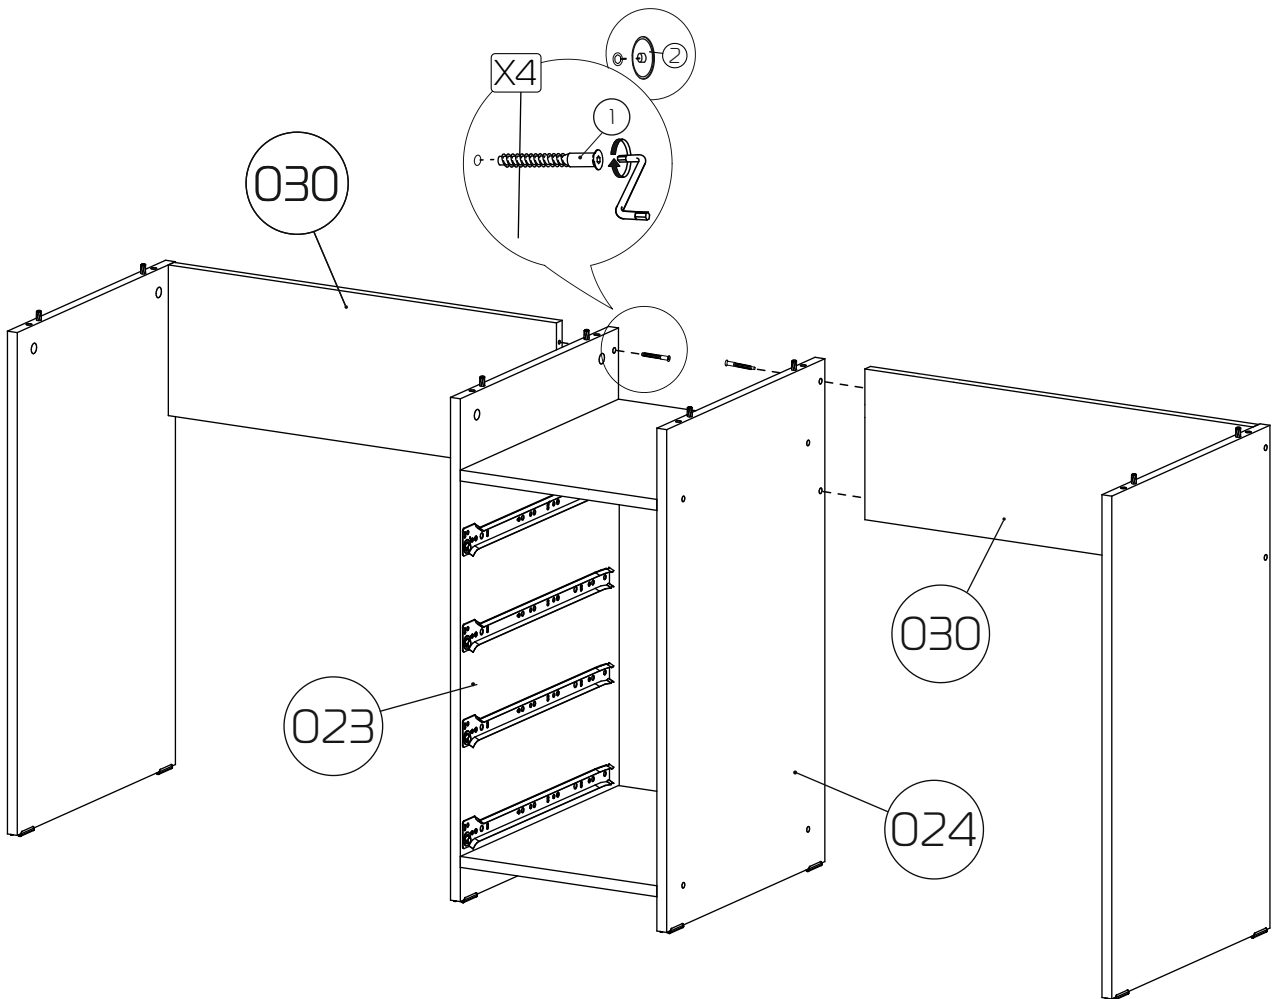

6

7

8

Сборка ящиков для стола "Тандем-29"

050 - Фасад ящика (348x141x16) x 4 шт

060 - Бок ящика (400x80x16) x 8 шт

070 - З/стенка ящика (262x80x16) x 4 шт

140 - Дно ящика ДВП (292x405x3) x 4 шт