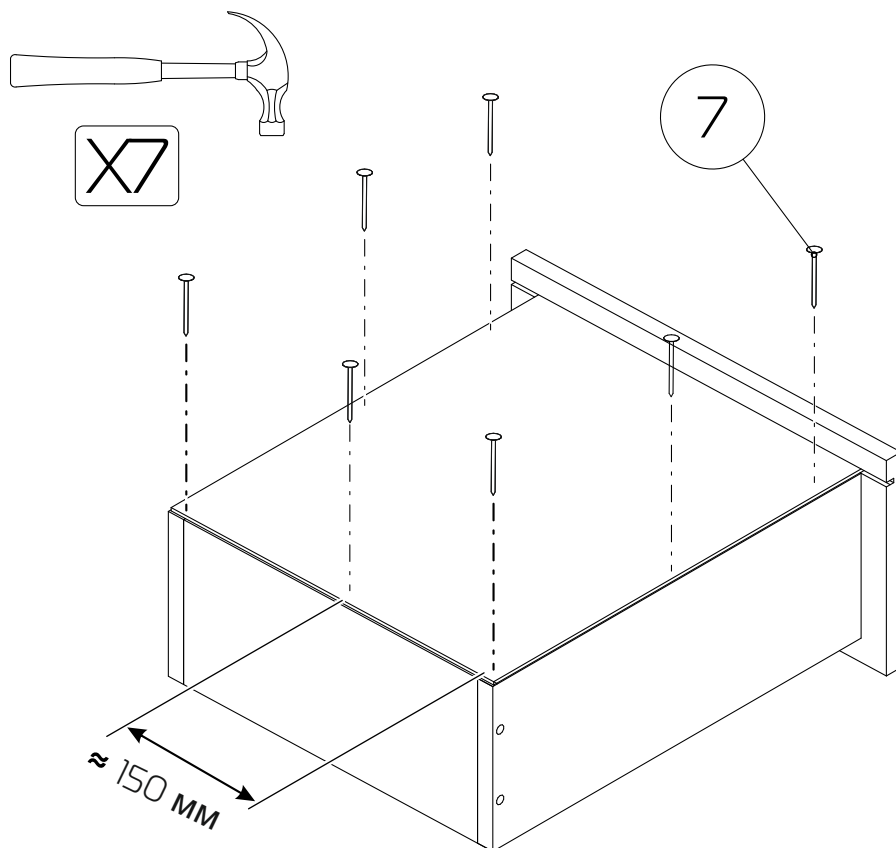

9

10

11

12

13

x4

14

x4

15

16

Сборка большого ящика для стола "Тандем-2Я"

(051) - Фасад ящика (626x98x16) x 2 шт

(060) - Бок ящика (400x80x16) x 4 шт

(071) - З/стенка ящика (574x80x16) x 2 шт

(141) - Дно ящика ДВП (405x604x3) x 2 шт