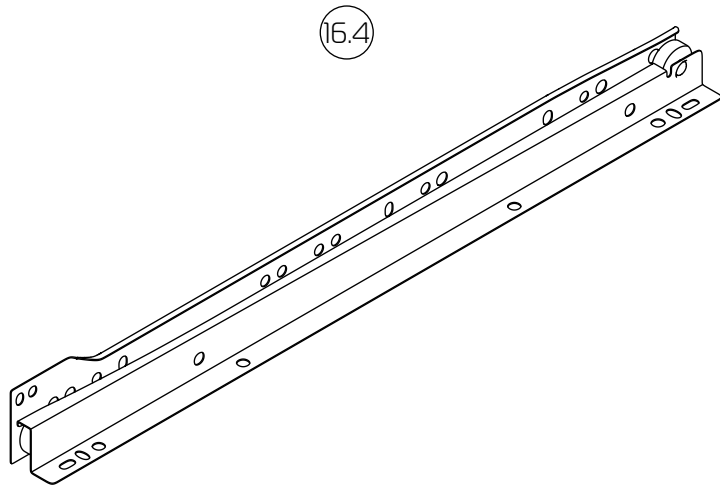

Обращаем Ваше внимание на то, что продукция фабрики Мастер продаётся только в оригинальной упаковке с логотипом MF Master. Остерегайтесь подделок!

- 014 - Столешница (1745x597x16) - 1шт
- 008 - Бок стола левый (734x446x16) - 1шт
- 009 - Бок стола правый (734x446x16) - 1шт
- 023 - Бок тумбы с ящиком левый (734x446x16) - 1шт
- 024 - Бок тумбы с ящиком правый (734x446x16) - 1шт
- 030 - Царга (632x220x16) - 2шт
- 080 - Горизонт (320x446x16) - 2шт
- 150 - Э/стенка ДВП (576x348x16) - 1шт

16.4

12x

14.1

4x

1:1

1

45x

2