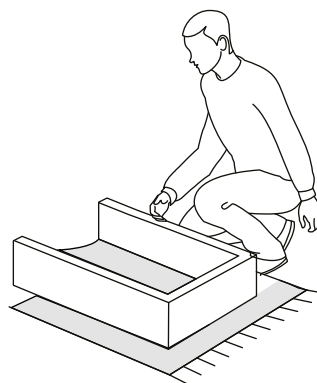

Перед сборкой:

60 мин.

- Проверьте внешний вид и целостность деталей в упаковке.
  Претензии по их повреждению принимаются только при отсутствии следов сборки на деталях.
- Сохраните упаковку и паспорт изделия до окончания сборки.
  При выявлении в процессе сборки брака и некомплектности изделия для оформления претензии необходимо предоставить информацию с этикетки и паспорта изделия.
- Проверьте количество деталей и фурнитуры по перечню.
  Предприятие - изготовитель оставляет за собой право вносить конструктивные изменения в изделие, заменять фурнитуру и метизы на аналогичные. При недокомплекте или поломке детали обратитесь в магазин для её замены.
- Соблюдайте порядок сборки, приводимый в данной инструкции.
  При несоблюдении инструкций по сборке и эксплуатации с компании - производителя снимаются гарантийные обязательства.

Обращаем Ваше внимание на то, что продукция фабрики Мастер продаётся только в оригинальной упаковке с логотипом MF Master. Остерегайтесь подделок!