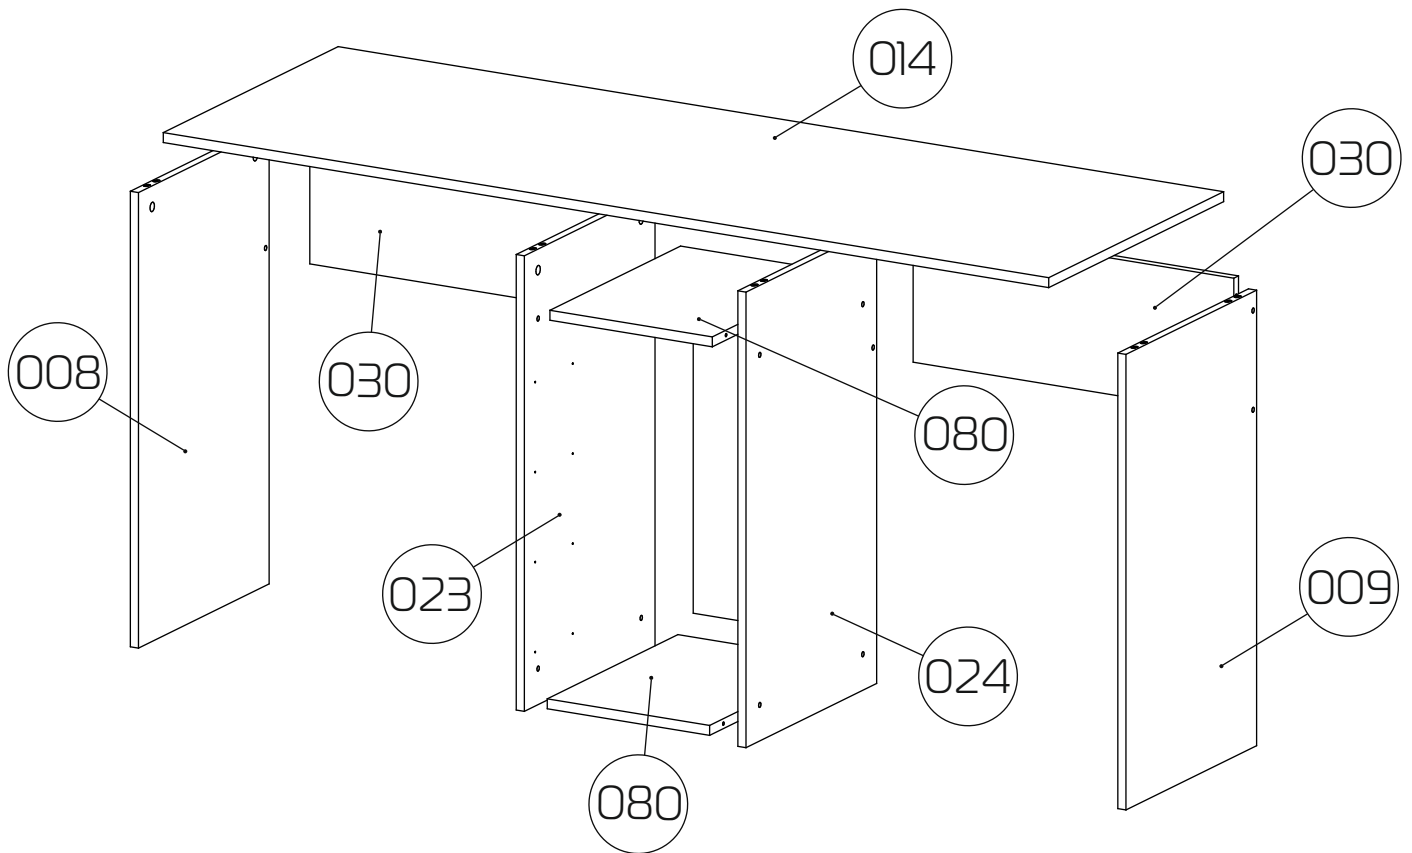

СТОЛ

«Тандем-29»

инструкция по сборке

Перед сборкой:

60 мин.

- Проверьте внешний вид и целостность деталей в упаковке.
Претензии по их повреждению принимаются только при отсутствии следов сборки на деталях.
- Сохраните упаковку и паспорт изделия до окончания сборки.
При выявлении в процессе сборки брака и некомплектности изделия для оформления претензии необходимо предоставить информацию с этикетки и паспорта изделия.
- Проверьте количество деталей и фурнитуры по перечню.
Предприятие - изготовитель оставляет за собой право вносить конструктивные изменения в изделие, заменять фурнитуру и метизы на аналогичные. При недокомплекте или поломке детали обратитесь в магазин для её замены.
- Соблюдайте порядок сборки, приводимый в данной инструкции.
При несоблюдении инструкций по сборке и эксплуатации с компании - производителя снимаются гарантийные обязательства.

Обращаем Ваше внимание на то, что продукция фабрики Мастер продаётся только в оригинальной упаковке с логотипом MF Master. Остерегайтесь подделок!

- 014 - Столешница (1745x597x16) - 1шт
- 008 - Бок стола левый (734x446x16) - 1шт
- 009 - Бок стола правый (734x446x16) - 1шт
- 023 - Бок тумбы с ящиком левый (734x446x16) - 1шт
- 024 - Бок тумбы с ящиком правый (734x446x16) - 1шт
- 030 - Царга (632x220x16) - 2шт
- 080 - Горизонт (320x446x16) - 2шт
- 150 - Э/стенка ДВП (576x348x16) - 1шт

6

7

8

Сборка ящиков для стола "Тандем-29"

050 - Фасад ящика (348x141x16) x 4 шт

060 - Бок ящика (400x80x16) x 8 шт

070 - З/стенка ящика (262x80x16) x 4 шт

140 - Дно ящика ДВП (292x405x3) x 4 шт