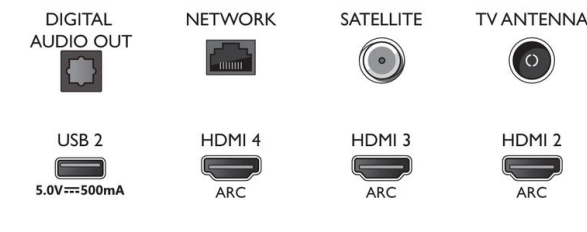

Bottom

Дата выпуска 2020-09-11

Версия: 3.0.1

12 NC: 8670 001 68975
EAN: 87 18863 02540 6

© 2020 Koninklijke Philips N.V.
Все права защищены.

Характеристики могут меняться без предварительного уведомления Торговые марки являются собственностью Koninklijke Philips N.V. или соответствующих владельцев.

www.philips.com

- Электронный гид телепередач и фактическая доступность для просмотра (до 8 дней) зависят от страны и поставщика услуг.
- Разнообразие приложений Android зависит от страны. Для получения подробной информации посетите магазин Google Play вашей страны.
- Объем флэш-памяти: 16 ГБ, фактический объем доступной памяти может различаться в зависимости от предустановленных приложений, установленной ОС и др.
- Годовое потребление электроэнергии (кВт/ч) основано на энергопотреблении телевизором 4 часа в день, 365 дней в году. Фактическое потребление электроэнергии зависит от условий использования телевизора.
- Этот телевизор поддерживает прием DVB для просмотра программ бесплатного ТВ. Отдельные операторы DVB могут не поддерживаться. Новый список поддерживаемых операторов можно найти в разделе FAQ на сайте технической поддержки Philips. Для некоторых операторов необходимы условный доступ и подписка. За дополнительными сведениями обращайтесь к оператору.
- Приложение Philips TV Remote и функциональные возможности различаются в зависимости от модели телевизора, страны и оператора, а также от модели смарт-устройства и ОС. Подробную информацию см. на веб-сайте www.philips.com/TVRemoteapp.
- Доступные приложения Smart TV могут отличаться в зависимости от модели телевизора и страны. Дополнительную информацию см. на веб-сайте: www.philips.com/smarttv.
- Запись на USB доступна только для цифровых каналов, возможность записи может быть ограничена на основании защиты трансляций от копирования (CI+). Возможны ограничения для некоторых стран и каналов.
- Обратите внимание: приложения Amazon могут быть недоступны в вашей стране. (В настоящее время приложения Amazon работают только в Великобритании, Германии и Австрии.)
- Лишь некоторые детали или компоненты этого телевизора содержат свинец, для них не существует альтернативных вариантов в соответствии с существующими исключениями директивы RoHS.