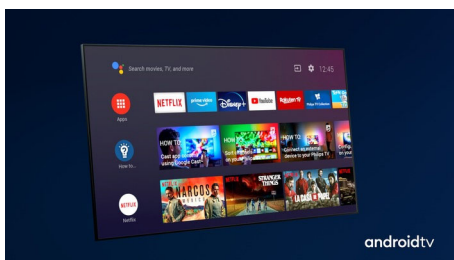

Android TV.

Персонализируйте свой телевизор с Philips Android TV. Если на этой неделе вы хотите

посмотреть контент на Amazon и YouTube, а на следующей — Rakuten TV и Netflix, это решение именно для вас. Четкий и понятный интерфейс позволяет располагать источники контента так, как удобно вам. Легко продолжайте просмотр начатых эпизодов и знакомьтесь с анонсами новых фильмов.

Процессор P5 Perfect Picture

Процессор Philips P5 передает контент с качеством, как на источнике. Наслаждайтесь большим количеством деталей, глубиной изображения, яркостью цветов и естественностью оттенков кожи. Невероятная четкость и контрастность поможет прочувствовать все, что происходит на экране. Движение на экране идеально плавное.