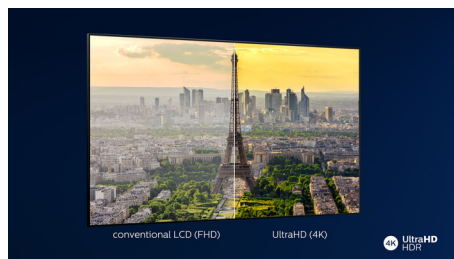

4K UHD HDR

Ваш телевизор Philips 4K UHD совместим со всеми основными форматами HDR, включая HDR10+ и Dolby Vision. Как только начнете смотреть популярный сериал или запустите новую игру, вы поймете, что тени стали глубже, а в светлых участках изображения стало больше деталей. Цвета станут более реалистичными.

50PUS8505/60