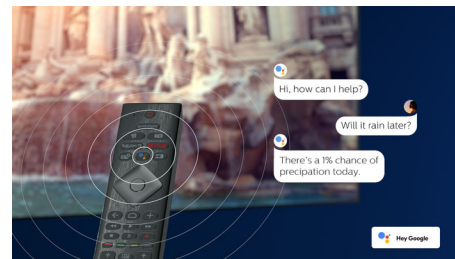

Голосовой ассистент

Управляйте телевизором с Android TV с помощью голосовых команд. Хотите сыграть в игру, посмотреть Netflix или найти контент и приложения в магазине Google Play? Просто скажите об этом своему телевизору. Вы даже можете управлять всеми устройствами, совместимыми с Ассистентом Google, например приглушать свет и переводить термостат в ночной режим. И все это — не вставая с дивана. Дни, когда вы искали пульт от телевизора по всему дому, уже далеко позади. Теперь с помощью голосовых команд вы можете управлять телевизором Philips посредством устройств с поддержкой Alexa, таких как Amazon Echo. Включайте телевизор, переключайтесь между каналами или источниками сигнала и многое другое с помощью Alexa.

Поддержка HDR10+

Ваш телевизор Philips способен выжать максимум из видеоформата HDR10+. Контрастность, цвет и яркость настраиваются в покадровом режиме. Неважно, что вы смотрите, — популярный сериал или новый блокбастер — вы обязательно оцените глубокие тени. Яркие поверхности станут еще ярче, а цвета — еще реалистичнее.