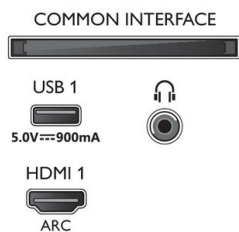

Connections

Side