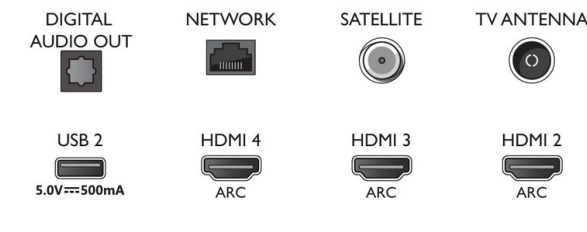

- Входящие в комплект аксессуары: Пульт ДУ, Краткое руководство пользователя, Брошюра с важной юридической информацией и сведениями о безопасности, Шнур питания, Настольная подставка
- Батареи входят в комплект: Батарея типа AAA — 2 шт.

Connections

Side

Bottom

Дата выпуска 2020-08-24

Версия: 3.0.1

12 NC: 8670 001 68976
EAN: 87 18863 02541 3

© 2020 Koninklijke Philips N.V.
Все права защищены.

Характеристики могут меняться без предварительного уведомления Торговые марки являются собственностью Koninklijke Philips N.V. или соответствующих владельцев.