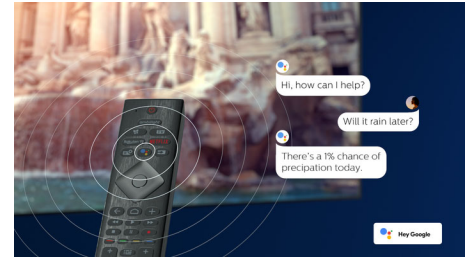

58PUS8505/60

Голосовой ассистент

Управляйте телевизором с Android TV с помощью голосовых команд. Хотите сыграть в игру, посмотреть Netflix или найти контент и приложения в магазине Google Play? Просто скажите об этом своему телевизору. Вы даже можете управлять всеми устройствами, совместимыми с Ассистентом Google, например приглашать свет и переводить термостат в ночной режим. И все это — не вставая с дивана. Дни, когда вы искали пульт от телевизора по всему дому, уже далеко позади. Теперь с помощью голосовых команд вы можете управлять телевизором Philips посредством устройств с поддержкой Alexa, таких как Amazon Echo. Включайте телевизор, переключайтесь между каналами или источниками сигнала и многое другое с помощью Alexa.