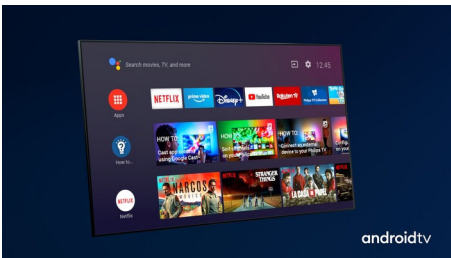

Android TV

Персонализируйте свой телевизор с Philips Android TV. Если на этой неделе вы хотите

посмотреть контент на Amazon и YouTube, а на следующей — Rakuten TV и Netflix, это решение именно для вас. Четкий и понятный интерфейс позволяет располагать источники контента так, как удобно вам. Легко продолжайте просмотр начатых эпизодов и знакомьтесь с анонсами новых фильмов.

Процессор P5 Perfect Picture

Процессор Philips P5 передает контент с качеством, как на источнике. Наслаждайтесь большим количеством деталей, глубиной изображения, яркостью цветов и естественностью оттенков кожи. Невероятная четкость и контрастность поможет прочувствовать все, что происходит на экране. Движение на экране идеально плавное.