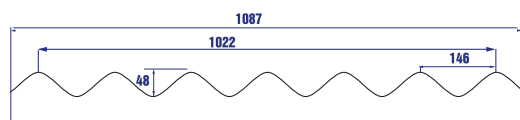

Трапеция GRECA 70 x 18

Волна 146 x 48 (повторяет волну асбестового шифера)

Волна 94 x 35 (повторяет волну еврошифера)

Вес	+/- 1.2 kg/m <sup>2</sup>
Толщина	+/- 0.8 mm
Группа горючести	Г2
Максимальное расстояние между прогонами	+/- 1.25 m