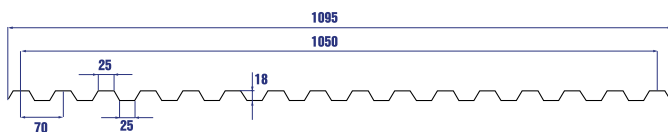

Трапеция GRECA 70 x 18

Волна 146 x 48 (повторяет волну асбестового шифера)

Волна 94 x 35 (повторяет волну еврошифера)

Вес	+/- 1.2 kg/m <sup>2</sup>
Толщина	+/- 0.8 mm
Группа горючести	Г2
Максимальное расстояние между прогонами	+/- 1.25 m