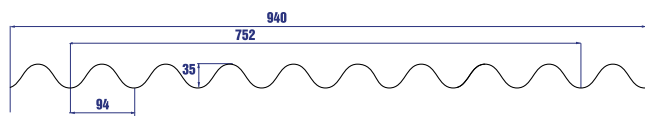

Трапеция GRECA 70 x 18

Волна 146 x 48 (повторяет волну асбестового шифера)

Волна 94 x 35 (повторяет волну еврошифера)

Вес	+/- 1.2 kg/m <sup>2</sup>
Толщина	+/- 0.8 mm
Группа горючести	Г2
Максимальное расстояние между прогонами	+/- 1.25 m