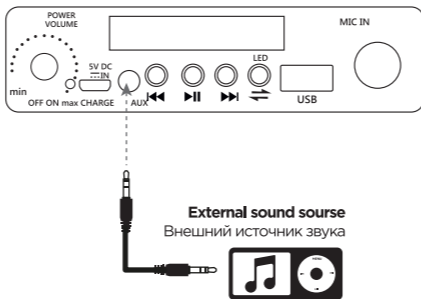

4. AUX playback / Прослушивание через линейный вход

External sound source
Внешний источник звука