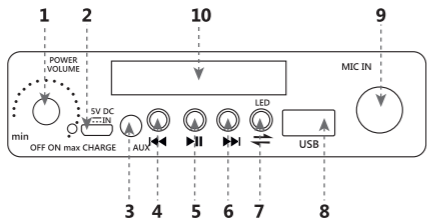

1. Functions / Функции

1. **1. Volume control, On/Off**
   Регулатор громкости, Вкл/Выкл
2. **2. Charging microUSB 5V**
   Разъем для зарядки microUSB 5V
3. **3. AUX /** Линейный вход
4. **4. Previous track /** Предыдущий трек
5. **5. Play/Pause**
   Воспроизведение/Пауза
6. **6. Next track /** Следующий трек
7. **7. Change mode: Bluetooth, FM, Mp3, AUX Long press - Lighting on/off**
   Смена режима: Bluetooth, FM, Mp3, AUX
   Нажатие/удержание - вкл/выкл подсветки
8. **8. USB drive /** Флешка USB
9. **9. Microphone in /** Разъем микрофона
10. **10. Display /** Дисплей