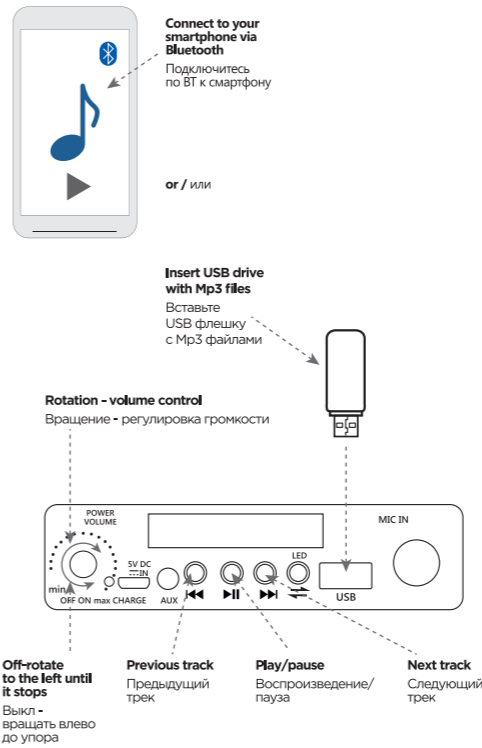

5. Play/pause, Bluetooth/MP3 mode Воспроизведение/пауза режим Bluetooth/MP3

Off-rotate to the left until it stops
Выкл - вращать влево до упора

Previous track
Предыдущий трек

Play/pause
Воспроизведение/пауза

Next track
Следующий трек