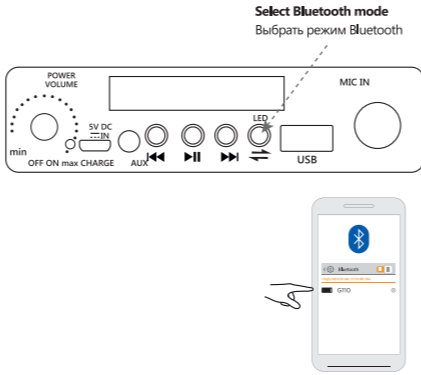

3. Bluetooth Connection / Соединение по Bluetooth

NOTES: In the case you are asked to enter a password, simply enter '0000'
ПРИМЕЧАНИЕ: если вас попросят ввести пароль, введите '0000'