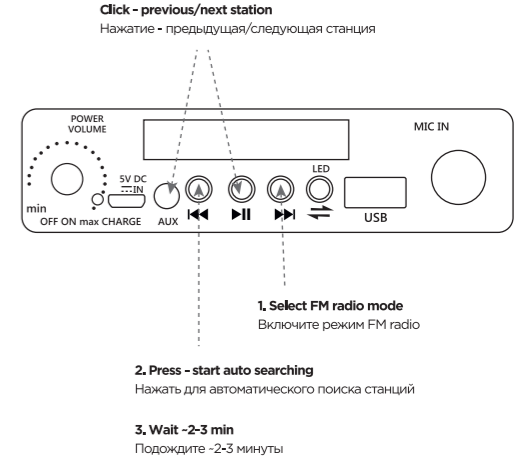

5. FM RADIO / FM радио

1. Select FM radio mode
Включите режим FM радио

2. Press -start auto searching
Нажать для автоматического поиска станций

3. Wait -2-3 min
Подождите -2-3 минуты

CZ PORTABILNÍ AKUSTICKÝ SYSTÉM

Návod na použití
Když produkt přebíráte, zkontrolujte, zda je celý a zda uvnitř nejsou volně se pohybující objekty.
Ochrana životního prostředí
Evropská směrnice 2002/96/EG a 2006/66/EU ustanovují následující: Elektrická a elektronická zařízení stejně jako baterie nepatří do domovního odpadu. Spotřebitel se zavazuje odevzdat všechna zařízení a baterie po uplynutí jejich životnosti do příslušných sběrů. Podrobnosti stanoví zákon příslušné země. Symbol na produktu, návod k obsluze nebo balení na toto poukazuje. Recyklační a jinými způsoby užitkování přispíváte k ochraně životního prostředí.

1. **Technické parametry**
2. Celkový výstupní výkon (RMS): 12 W
   - Velikost satelitního reproduktoru: 1x8"
   - Frekvenční pásmo: 50-18000 Hz
   - Signál / šum poměr: 85 dB
   - Rozhraní: 3,5-mm mini-jack • Bezdrátové komunikační rozhraní: Bluetooth 5.0
   - Podsvícení: LED dioda • Nabíjení: od USB, 5 V, Li-Ion akumulátor • USB nabíjení: ano
   - kapacita akumulátoru: 1200 mA.h
   - Vestavné FM rádio: ano • Rozsah rádiových kmitočtů: 87.5-108.0 MHz
   - Údržba USB-flesh- paměťový řet: ano
   - Korpusový materiál: umělá hmota
   - Barva: černá

Bezpečnostní opatření:

Používejte výrobek pouze k stanovenému účelu použití.

V případě viditelných poškození tento výrobek nepoužívejte. Nepoužívejte zjevně vadný výrobek.
Nepoužívejte výrobek pro průmyslové, lékařské a výrobní účely.
Když produkt přebíráte, zkontrolujte, zda je celý a zda uvnitř nejsou volně se pohybující objekty.
Seřazení: Návod na použití
• Reprodukční systém
• kabel pro nabíjení Micro-USB
• Návod na použití
• Záruční list

Datum výroby: viz obal

Pro údržbu a výměnu vadného výrobku obraťte se na společnost prodejce nebo na autorizované servisní středisko Defender.
http://eng.defender-global.com/places/buy_list/service
Vyrobeno v Číně.

DE TRAGBARES LAUTSPRECHERSYSTEM

1. **Eigenschaften**
2. Gesamtausgangsleistung (RMS): 12 W
   - Lautsprechergröße der Satelliten: 1x8"
   - Frequenzbereich: 50-18000 Hz
   - Verhältnis Signal/Rauschen: 85 dB
   - Schnittstelle: 3,5 mm Mini-Jack-Stecker
   - Schnittstelle drahtloser Nachrichtentechnik: Bluetooth 5.0
   - Zusatzbeleuchtung: LED-
   - Speisung: von USB 5V, Li-Ion-Akku
   - Ladung von USB: ja
   - Akkukapazität: 1200 mA.h
   - Eingebauter FM-Empfänger: ja
   - Funkfrequenzbereich: 87,5-108,0 MHz
   - Unterstützung von USB-Stick: ja
   - Gehäuse-Stoff: Kunststoff
   - Farbe: schwarz

Vorsichtsmaßnahmen:

Die Ware nur bestimmungsgemäß nutzen.
Bei Transport der Ware unter den Minustemperaturen, die Ware vor Inbetriebnahme im warmen Raum (+16-25 °C) ca. 3 Stunden erwärmen lassen. Das Gerät jedes Mal abschalten, wenn sein dauernder Betrieb nicht geplant ist.