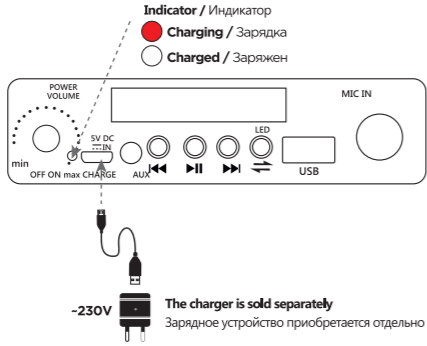

2. Charging / Зарядка

The charger is sold separately
Зарядное устройство приобретается отдельно