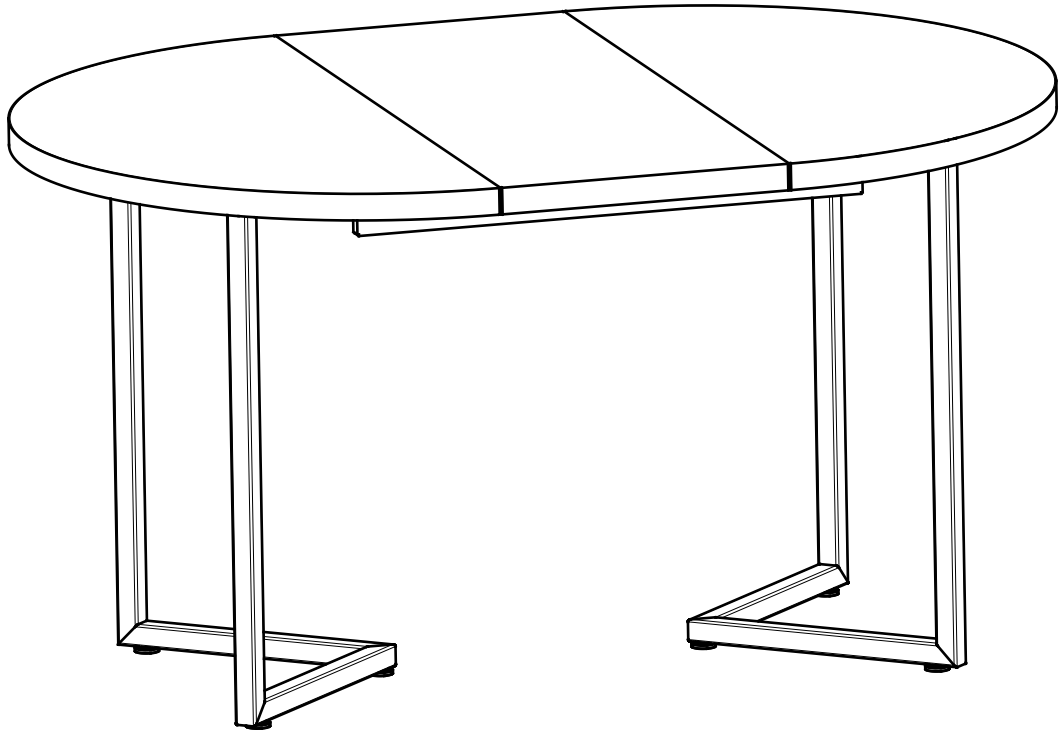

# Стол Лондон D 1000

инструкция по сборке

**MILLWOOD**<sup>®</sup>  
FURNITURE FOR COMFORT

# Комплектация изделия

Номер	Наименование	Изображение	Кол-во
1	Опора стола		2
2	Вставная часть стола		1
3	Столешница раздвижная		1
4	Саморез 3.5x32 черный		12