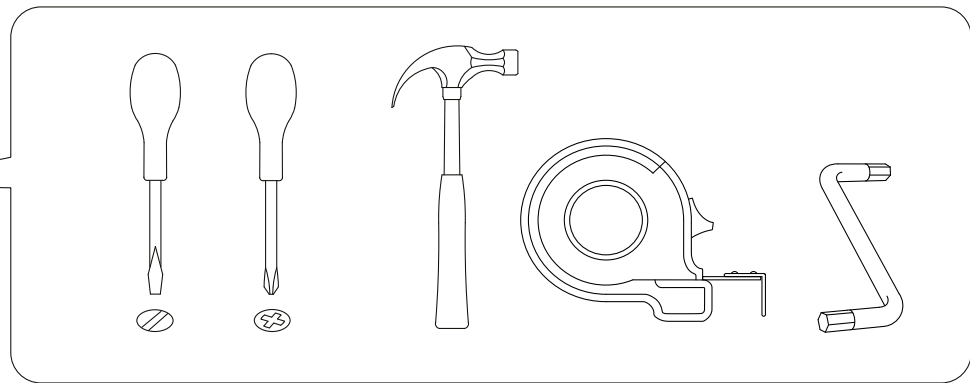

Перед сборкой:

60 - 120 мин.

- Проверьте внешний вид и целостность деталей в упаковке.
  Претензии по их повреждению принимаются только при отсутствии следов сборки на деталях.
- Сохраните упаковку и паспорт изделия до окончания сборки.
  При выявлении в процессе сборки брака и некомплектности изделия для оформления претензии необходимо предоставить информацию с этикетки и паспорта изделия.
- Проверьте количество деталей и фурнитуры по перечню.
  Предприятие - изготовитель оставляет за собой право вносить конструктивные изменения в изделие, заменять фурнитуру и метизы на аналогичные. При недокомплекте или поломке детали обратитесь в магазин для её замены.
- Соблюдайте порядок сборки, приводимый в данной инструкции.
  При несоблюдении инструкций по сборке и эксплуатации с компании - производителя снимаются гарантийные обязательства.

Обращаем Ваше внимание на то, что продукция фабрики Мастер продаётся только в оригинальной упаковке с логотипом MF Master. Остерегайтесь подделок!