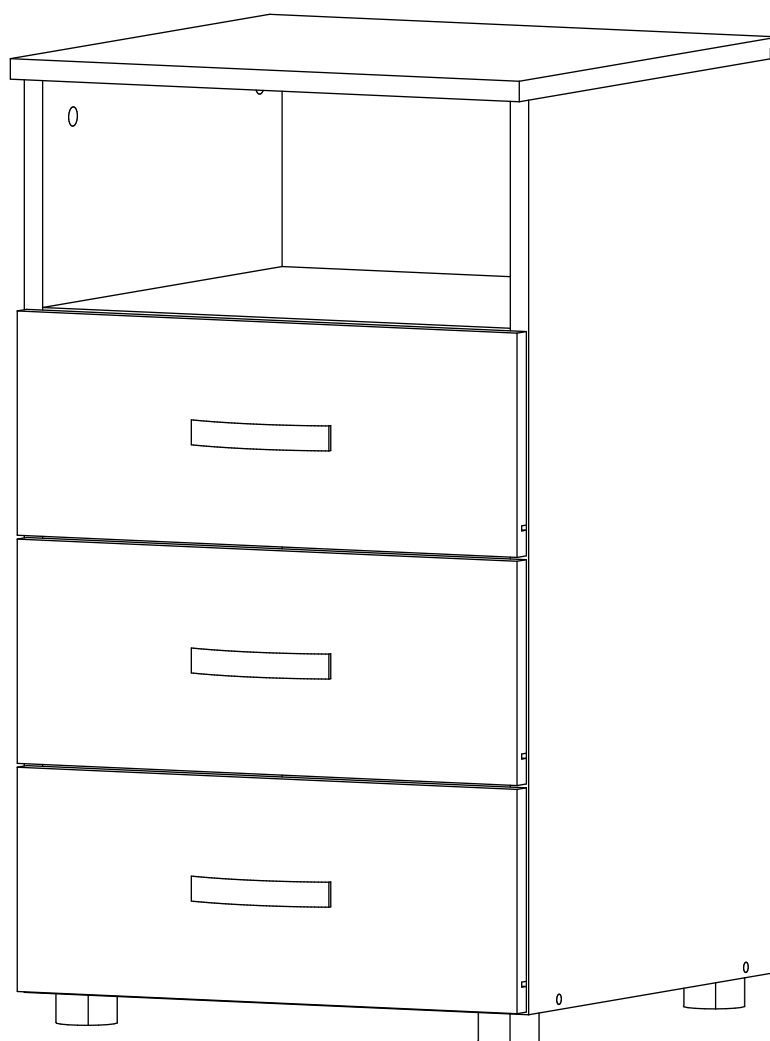

Тумба

АЛБА-4

Инструкция по сборке