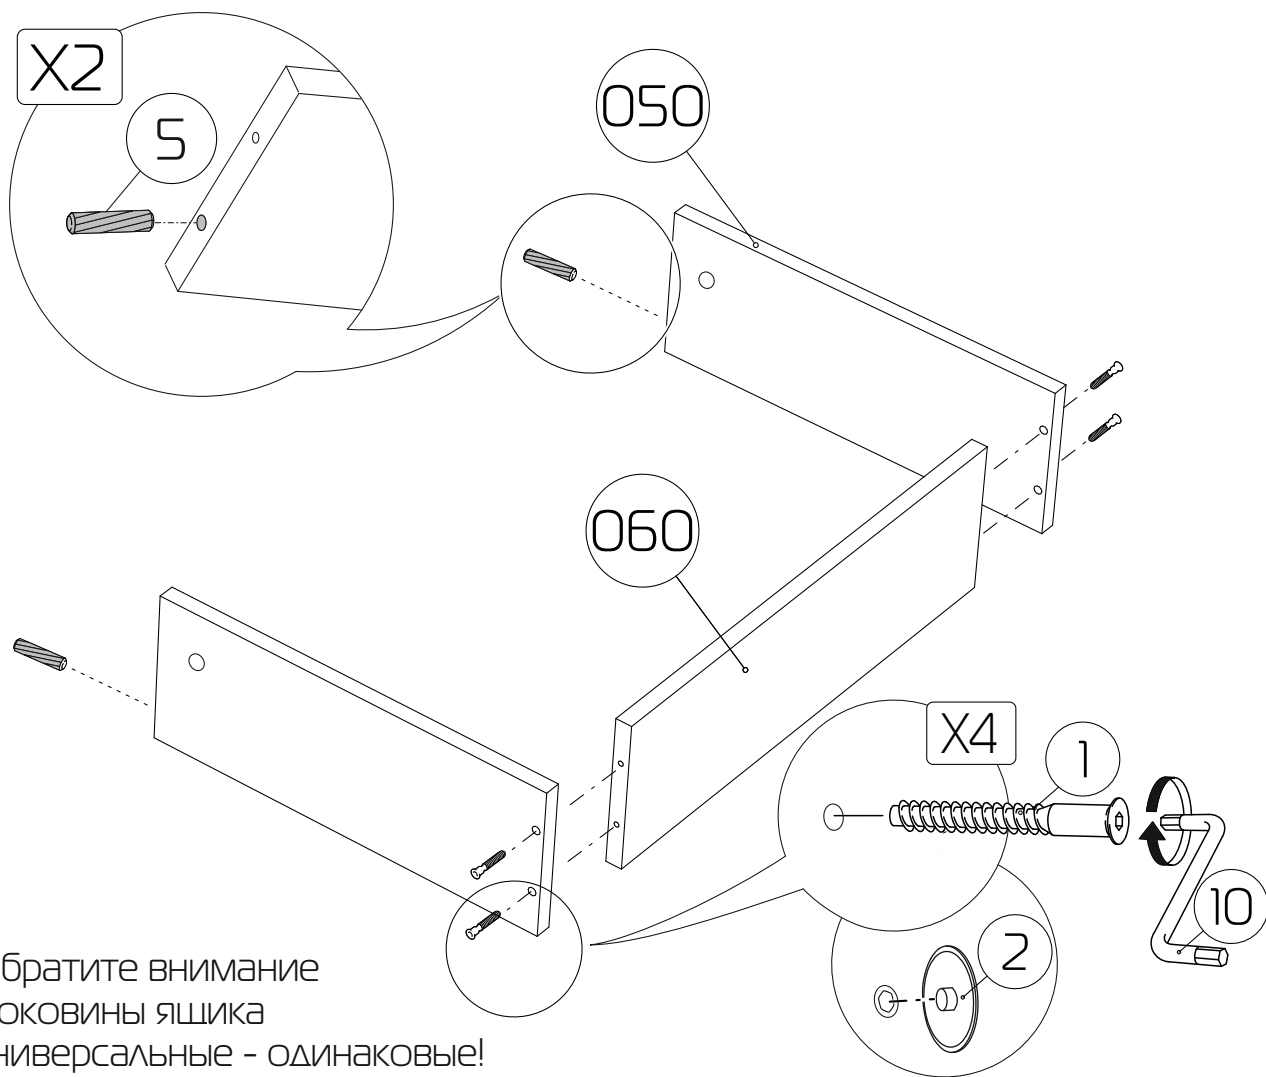

7

Обратите внимание
Боковины ящика
универсальные - одинаковые!

8