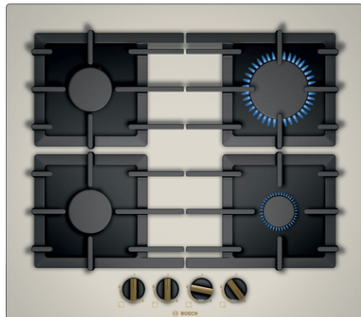

**Serie | 6, Газовая варочная панель,
60 см, Закаленное стекло
PPP6B1B90R**

**Газовая плита с переключателями,
расположенными с фронта: удобство
управления нужными конфорками.**

- **Закаленное стекло:** простое обслуживание и стильный дизайн.
- **Опции схем встраивания:** выбор между установкой заподлицо или в накладку.

Технические особенности

Обозначение модели/ассортиментная группа :	газовая варочная панель с автономным управлением
Тип конструкции :	Встроенный
Источник энергии :	Газ
Количество конфорок для одновременного использования :	4
Управляющие элементы :	sword knobs
Размеры ниши для встра. (мм) :	45 x 560-562 x 480-492
Ширина (мм) :	590
Размеры прибора (мм) :	45 x 590 x 520
Размеры прибора в упаковке (мм) (ВхШхГ) :	141 x 651 x 578
Вес нетто (кг) :	14,783
Вес брутто (кг) :	15,7
Индикатор остаточного тепла :	без
Расположение панели управления :	Спереди
Осн.материал поверхности :	Закаленное стекло
Сертификат соответствия :	CE, Eurasian
Длина сетевого кабеля (см) :	100
EAN-код :	4242005195237
Мощность подключения к электроэнергии (Вт) :	1
Мощность подключения к газу (Вт) :	7500
Предохранители (А) :	3
Напряжение (В) :	220-240
Частота (Гц) :	60; 50

**Serie | 6, Газовая варочная панель, 60 см,
Закаленное стекло
PPP6B1B90R**

**Газовая плита с переключателями,
расположенными с фронта: удобство
управления нужными конфорками.**

Дизайн:

- Закаленное стекло Hard Glass, Жемчужный
- без рамки

- Форсунки для балонного газа в комплекте

**Serie | 6, Газовая варочная панель, 60 см,
Закаленное стекло
PPP6B1B90R**