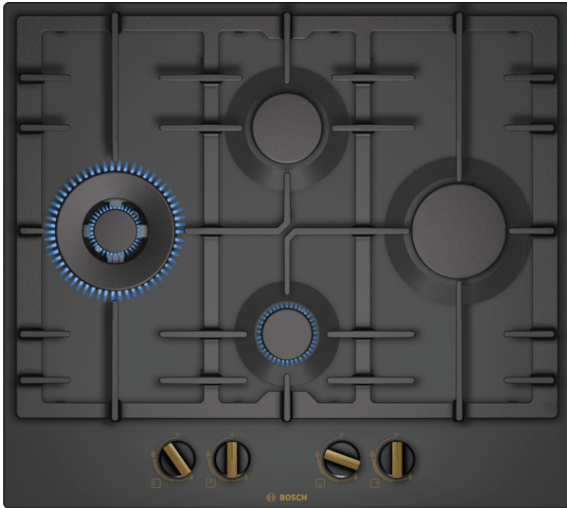

**Serie | 6, Газовая варочная панель,
60 см, черный
PCL6B3B90R**

**Газовая плита с переключателями,
расположенными с фронта: удобство
управления нужными конфорками.**

- Конфорка WOK мощностью до 4кВт.
- **Составная чугунная решетка:** для высокой прочности и устойчивости посуды.
- **Поверотные переключатели:** для эргономичного контроля.
- **Готовность к использованию биометана:** ваша газовая плита также может работать на возобновляемом газе биометане.

Технические особенности

Обозначение модели/ассортиментная группа :

газовая варочная панель с автономным управлением

Тип конструкции : Встроенный

Источник энергии : Газ

Количество конфорок для одновременного использования : 4

Вес нетто (кг) : 11,274

Вес брутто (кг) : 12,2

Индикатор остаточного тепла : без

Расположение панели управления : Спереди

Осн.материал поверхности : Эмаль

Цвет верхней поверхности : черный

Цвет рам : черный

Дизайн:

- Эмаль

Комфорт

- Поворотные переключатели
- Автоматический электроподжиг
- Составная чугунная решетка для посуды

Мощность и размер:

- 4 шт. газовых конфорок
- Конфорка WOK
- 1 конфорка WOK, 1 конфорка повышенной мощности, 1 стандартная конфорка, 1 экономичная конфорка
- Левая: Конфорка WOK 4 кВт
- Центральная задняя: Стандартная конфорка 1.75 кВт
- Центральная передняя: Экономичная конфорка 1 кВт