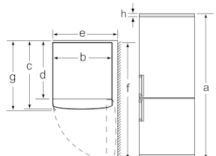

Serie | 4, Холодильник с нижней морозильной камерой, 186 x 60 см, Бежевый KGN36NK21R

Наименование прибора	a	b	c	d	e	f	g	h
KGN36 (Внутренняя ручка)	1860	600	660	590	600	1210	660	12
KGN36 (Внешняя ручка)	1860	600	660	590	640	1210	700	12

Описание
a Высота
b Ширина
c Глубина при закрытой двери без ручки
d Глубина шкафа
e Ширина при открытой на 90° двери
f Глубина при открытой двери
g Глубина при закрытой двери с ручкой
h Зазор для установки в нише или шкафу для встраивания

Размеры в мм