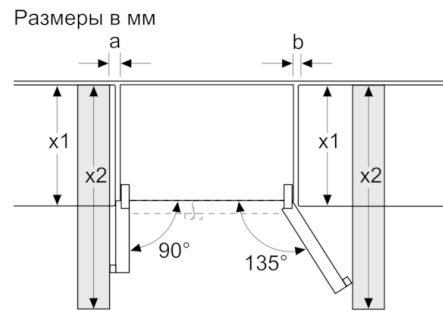

x1 (глубина прибора)	a	b
600	0	0
650	20	25
700	20	76
x2 (стена)	75	418