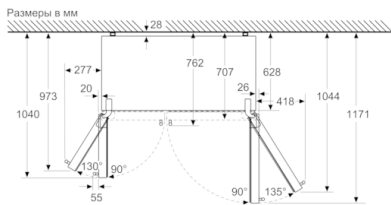

**Serie | 4, Холодильник Side by Side, 178.7 x 90.8 cm, Inox-look
KAI93VL30R**

Ящики можно полностью выдвинуть, открыв дверцу под углом 135°