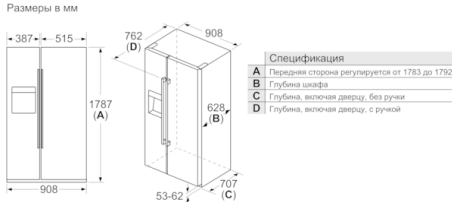

**Serie | 4, Холодильник Side by Side, 178.7 x 90.8 cm, Inox-look
KAI93VL30R**

Ящики можно полностью выдвинуть, открыв дверцу под углом 135°

x1 (глубина прибора)	a	b
600	0	0
650	20	25
700	20	76
x2 (стена)	75	418