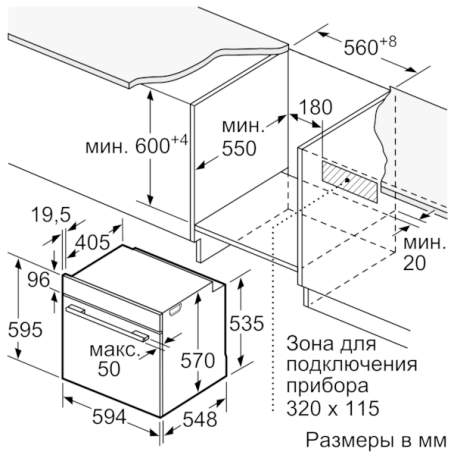

**Serie | 6, Встраиваемый духовой шкаф, 60 см, нержавеющая сталь
HBG578FS6R**