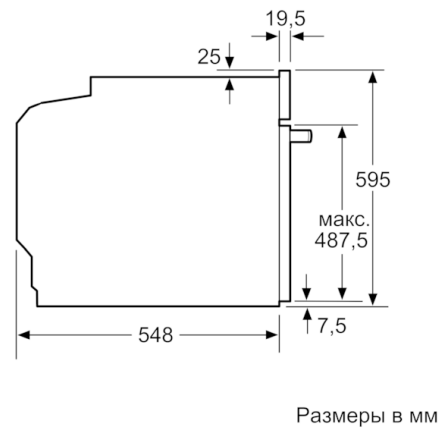

**Serie | 6, Встраиваемый духовой шкаф, 60 см, нержавеющая сталь
HBG578FS6R**