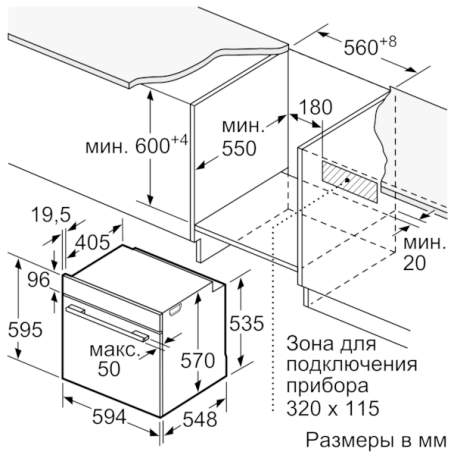

Принадлежности:

- Комбинированная решетка, Универсальный противень

Комфорт / Безопасность:

- Функция "Детская безопасность" Индикация остаточного тепла

Техническая информация

- Длина сетевого кабеля: 120 см
- Норма напряжения 230В± 10%В
- Мощность подключения: 3.4 кВт
- Класс энергоэффективности (в соответствии с нормами ENg. 65/2014): A Энергопотребление за цикл в обычном режиме: 0.97 кВт/ч Энергопотребление за цикл в режиме усиленной работы вентилятора: 0.81 кВт/ч Количество камер: 1 Источник нагрева: электрический Объём камеры: 71 л

Размеры:

- Размеры прибора (ВxШxГ): 595 мм x 594 мм x 548 мм
- Размеры ниши для встраивания (ВxШxГ): 585 мм - 595 мм x 560 мм - 568 мм x 550 мм
- Пожалуйста, следуйте схемам встраивания и инструкции по монтажу

**Serie | 6, Встраиваемый духовой шкаф, 60
x 60 см, нержавеющая сталь
HBG537ES0R**

Монтаж с варочной панелью.