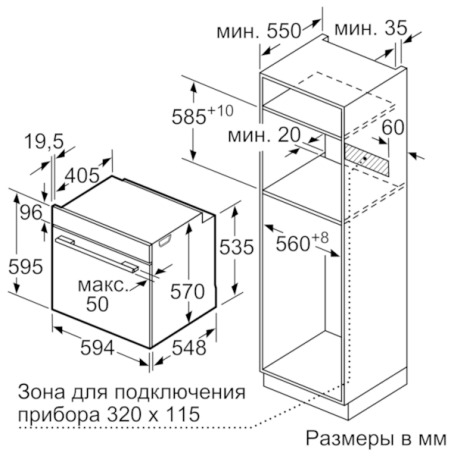

**Serie | 6, Встраиваемый духовой шкаф, 60
x 60 см, белый
HBG517EW1R**