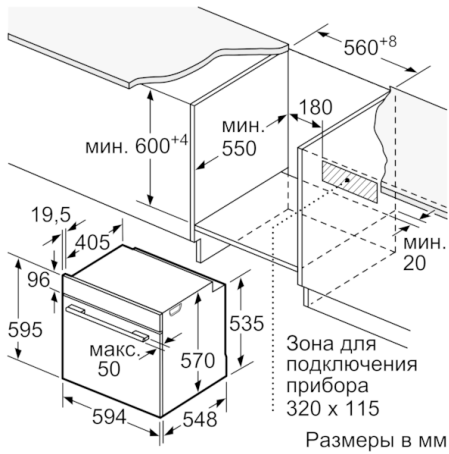

Технические особенности

Цвет фронтальной панели :	нержавеющая сталь
Встраиваемый/ свободностоящий :	Встроенный
Встроенная система очистки :	Гидролитический
Размеры ниши для встра. (мм) :	585-595 x 560-568 x 550
Размеры прибора (мм) :	595 x 594 x 548
Размеры прибора в упаковке (мм) (ВxШxГ) :	675 x 690 x 660
Материал панели управления :	нержавеющая сталь
Материал двери :	стекло
Вес нетто (кг) :	34,182
Полезный объем (л) :	71
Виды нагрева :	
Notair gentle, Горячий воздух, Гриль большой площади, Гриль с конвекцией, Конвекция, Нижний жар, Пицца: настройки	
Материал 1 духового шкафа :	Другой
Температурный контроль :	механический
Количество :	1
Сертификат соответствия :	CE, VDE
Длина сетевого кабеля (см) :	120
EAN-код :	4242005224654
Количество духовок (2010/30/ЕС) :	1
Класс энергоэффективности :	A
Энергопотребление в режиме конвекции за цикл (2010/30/ЕС) :	0,97
Энергопотребление в режиме конвекции за цикл (2010/30/ЕС) :	0,81
Индекс энергопотребления (2010/30/ЕС) :	95,3
Мощность подключения (Вт) :	3400
Предохранители (А) :	16
Напряжение (В) :	220-240
Частота (Гц) :	50; 60
Тип штепсельной вилки :	Вилка с заземлением

Принадлежности:

- Комбинированная решетка, Универсальный противень

Комфорт / Безопасность:

- childproof lock
Residual heat indicator

Техническая информация

- Длина сетевого кабеля: 120 см
- Норма напряжения 220 - 240 ВВ
- Мощность подключения: 3.4 кВт
- Класс энергоэффективности (в соответствии с нормами EC Nr. 65/2014): A
Энергопотребление за цикл в обычном режиме: 0.97 кВт/ч
Энергопотребление за цикл в режиме усиленной работы вентилятора: 0.81 кВт/ч
Количество камер: 1
Источник нагрева: электрический
Объем камеры: 71 л

Размеры:

- Размеры прибора (ВxШxГ): 595 ммx594 ммx548 мм
- Размеры ниши для встраивания (ВxШxГ): 585 ммx595 ммx560 ммx568 ммx550 мм
- Пожалуйста, следуйте схемам встраивания и инструкции по монтажу

**Serie | 6, Встраиваемый духовой шкаф, 60
x 60 см, нержавеющая сталь
HBG517ES0R**