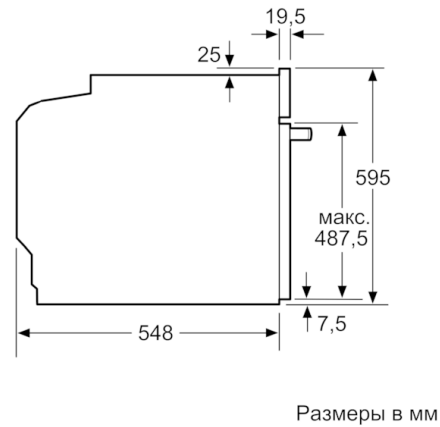

Принадлежности:

- Комбинированная решетка, Универсальный противень

Комфорт / Безопасность:

- childproof lock
Residual heat indicator

Техническая информация

- Длина сетевого кабеля: 120 см
- Норма напряжения 220 - 240 ВВ
- Мощность подключения: 3.4 кВт
- Класс энергоэффективности (в соответствии с нормами EC Nr. 65/2014): A
Энергопотребление за цикл в обычном режиме: 0.97 кВт/ч
Энергопотребление за цикл в режиме усиленной работы вентилятора: 0.81 кВт/ч
Количество камер: 1
Источник нагрева: электрический
Объем камеры: 71 л

Размеры:

- Размеры прибора (ВxШxГ): 595 ммx594 ммx548 мм
- Размеры ниши для встраивания (ВxШxГ): 585 ммx595 ммx560 ммx568 ммx550 мм
- Пожалуйста, следуйте схемам встраивания и инструкции по монтажу

**Serie | 6, Встраиваемый духовой шкаф, 60
x 60 см, нержавеющая сталь
HBG517ES0R**