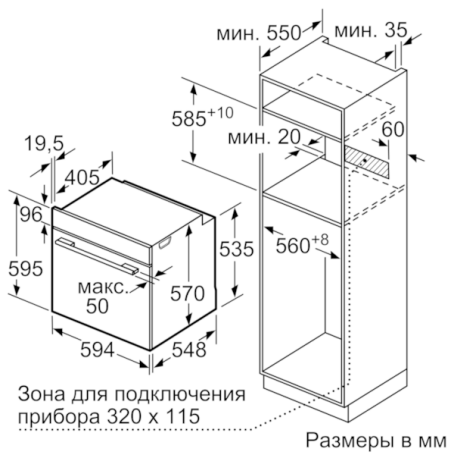

Технические особенности

Цвет фронтальной панели :	нержавеющая сталь
Встраиваемый/ свободностоящий :	Встроенный
Встроенная система очистки :	Гидролитический
Размеры ниши для встра. (мм) :	585-595 x 560-568 x 550
Размеры прибора (мм) :	595 x 594 x 548
Размеры прибора в упаковке (мм) (ВxШxГ) :	675 x 690 x 660
Материал панели управления :	нержавеющая сталь
Материал двери :	стекло
Вес нетто (кг) :	34,182
Полезный объем (л) :	71
Виды нагрева :	
Notair gentle, Горячий воздух, Гриль большой площади, Гриль с конвекцией, Конвекция, Нижний жар, Пицца: настройки	
Материал 1 духового шкафа :	Другой
Температурный контроль :	механический
Количество :	1
Сертификат соответствия :	CE, VDE
Длина сетевого кабеля (см) :	120
EAN-код :	4242005224654
Количество духовок (2010/30/ЕС) :	1
Класс энергоэффективности :	A
Энергопотребление в режиме конвекции за цикл (2010/30/ЕС) :	0,97
Энергопотребление в режиме конвекции за цикл (2010/30/ЕС) :	0,81
Индекс энергопотребления (2010/30/ЕС) :	95,3
Мощность подключения (Вт) :	3400
Предохранители (А) :	16
Напряжение (В) :	220-240
Частота (Гц) :	50; 60
Тип штепсельной вилки :	Вилка с заземлением

Принадлежности:

- Комбинированная решетка, Универсальный противень

Комфорт / Безопасность:

- childproof lock
Residual heat indicator

Техническая информация

- Длина сетевого кабеля: 120 см
- Норма напряжения 220 - 240 ВВ
- Мощность подключения: 3.4 кВт
- Класс энергоэффективности (в соответствии с нормами EC Nr. 65/2014): A
Энергопотребление за цикл в обычном режиме: 0.97 кВт/ч
Энергопотребление за цикл в режиме усиленной работы вентилятора: 0.81 кВт/ч
Количество камер: 1
Источник нагрева: электрический
Объем камеры: 71 л

Размеры:

- Размеры прибора (ВxШxГ): 595 ммx594 ммx548 мм
- Размеры ниши для встраивания (ВxШxГ): 585 ммx595 ммx560 ммx568 ммx550 мм
- Пожалуйста, следуйте схемам встраивания и инструкции по монтажу

**Serie | 6, Встраиваемый духовой шкаф, 60
x 60 см, нержавеющая сталь
HBG517ES0R**