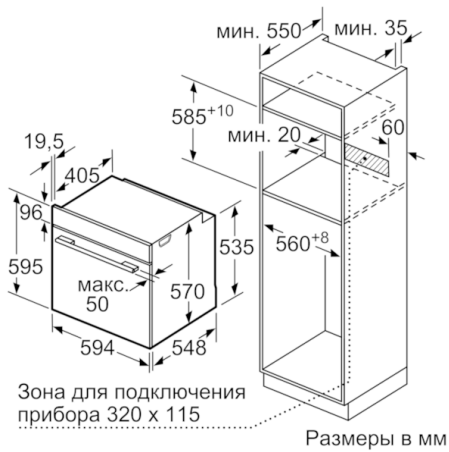

**Serie | 6, Встраиваемый духовой шкаф, 60
x 60 см, черный
HBG517EB1R**