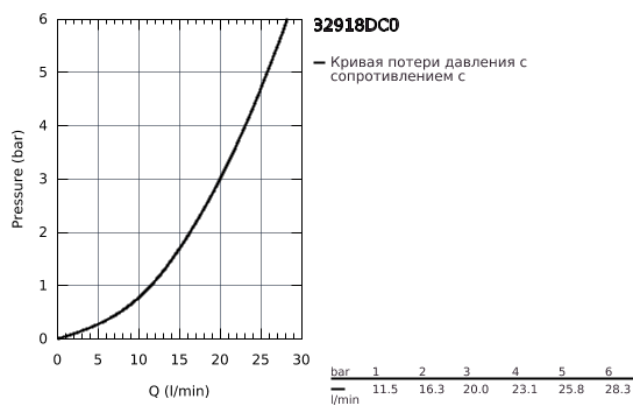

32 918 DC0 GROHE MINTA СМЕСИТЕЛЬ ОДНОРЫЧАЖНЫЙ ДЛЯ МОЙКИ, DN 15