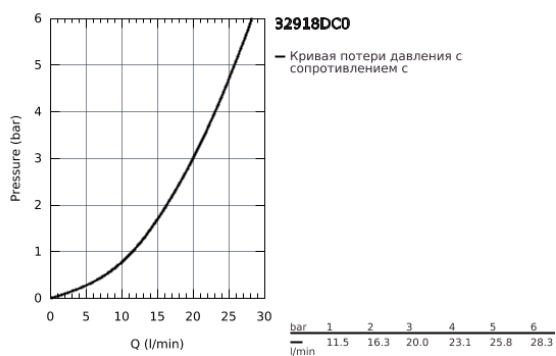

## 32 918 DC0 GROHE MINTA СМЕСИТЕЛЬ ОДНОРЫЧАЖНЫЙ ДЛЯ МОЙКИ, DN 15

### ОПИСАНИЕ ПРОДУКТА

- С-образный излив
- монтаж на одно отверстие
- **GROHE StarLight** покрытие поверхности
- **GROHE SilkMove** керамический картридж Ø 46 мм
- 
- **GROHE EasyDock** Легкое вытягивание и возврат на место выдвижного излив
- выдвижной излив с аэратором
- регулировка расхода воды
- поворотный трубкообразный излив
- радиус поворота 360°
- встроенный обратный клапан
- с защитой от обратного потока
- гибкая подводка
- система быстрого монтажа
- дополнительный ограничитель температуры (46 308 000)
- минимальное давление 1,0 бар