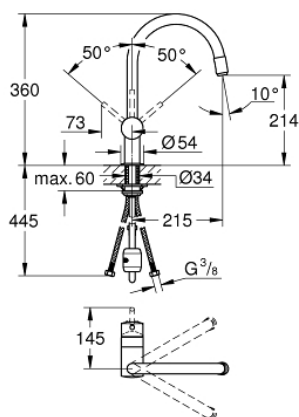

## 32 918 DC0 GROHE MINTA СМЕСИТЕЛЬ ОДНОРЫЧАЖНЫЙ ДЛЯ МОЙКИ, DN 15

### ОПИСАНИЕ ПРОДУКТА

- С-образный излив
- монтаж на одно отверстие
- **GROHE StarLight** покрытие поверхности
- **GROHE SilkMove** керамический картридж Ø 46 мм
- 
- **GROHE EasyDock** Легкое вытягивание и возврат на место выдвижного излив
- выдвижной излив с аэратором
- регулировка расхода воды
- поворотный трубкообразный излив
- радиус поворота 360°
- встроенный обратный клапан
- с защитой от обратного потока
- гибкая подводка
- система быстрого монтажа
- дополнительный ограничитель температуры (46 308 000)
- минимальное давление 1,0 бар