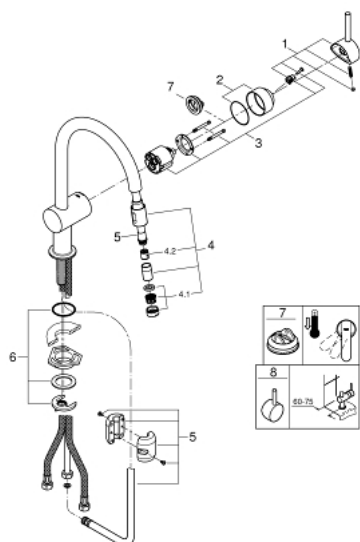

### ОПИСАНИЕ ПРОДУКТА

- С-образный излив
- монтаж на одно отверстие
- **GROHE StarLight** покрытие поверхности
- **GROHE SilkMove** керамический картридж Ø 46 мм
- 
- **GROHE EasyDock** Легкое вытягивание и возврат на место выдвижного излив
- выдвижной излив с аэратором
- регулировка расхода воды
- поворотный трубкообразный излив
- радиус поворота 360°
- встроенный обратный клапан
- с защитой от обратного потока
- гибкая подводка
- система быстрого монтажа
- дополнительный ограничитель температуры (46 308 000)
- минимальное давление 1,0 бар

## 32 918 DC0 GROHE MINTA СМЕСИТЕЛЬ ОДНОРЫЧАЖНЫЙ ДЛЯ МОЙКИ, DN 15

### ЗАПАСНЫЕ ЧАСТИ

- 1: Рычаг (Order-nr. 46015DC0)
- 2: колпачок (Order-nr. 46025DC0)
- 3: Картридж керамич. (Order-nr. 46048000)
- 4: Pull out spray (Order-nr. 46925DC0)
- 4.1: аэратор (Order-nr. 13952DC0)
- 4.2: Обратный клапан (Order-nr. 08565000)
- 5: Шланг выдвижной (Order-nr. 48293000)
- 6: Обратн.резьб.соедин. (Order-nr. 46345000)
- 7: Ограничитель температуры (Order-nr. 46375000)\*
- 8: Minta lever (Order-nr. 40684DC0)\*