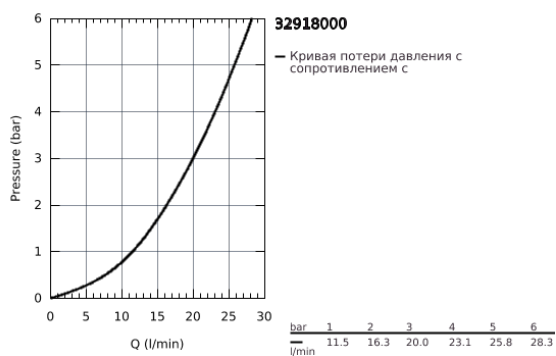

32 918 000 GROHE MINTA СМЕСИТЕЛЬ ОДНОРЫЧАЖНЫЙ ДЛЯ МОЙКИ, DN 15

ОПИСАНИЕ ПРОДУКТА

- С-образный излив
- монтаж на одно отверстие
- **GROHE StarLight** покрытие поверхности
- **GROHE SilkMove** керамический картридж Ø 46 мм
- **GROHE EasyDock** Легкое вытягивание и возврат на место выдвижного излив
- выдвижной излив с аэратором
- регулировка расхода воды
- поворотный трубкообразный излив
- радиус поворота 360°
- встроенный обратный клапан
- с защитой от обратного потока
- гибкая подводка
- система быстрого монтажа
- дополнительный ограничитель температуры (46 308 000)
- минимальное давление 1,0 бар