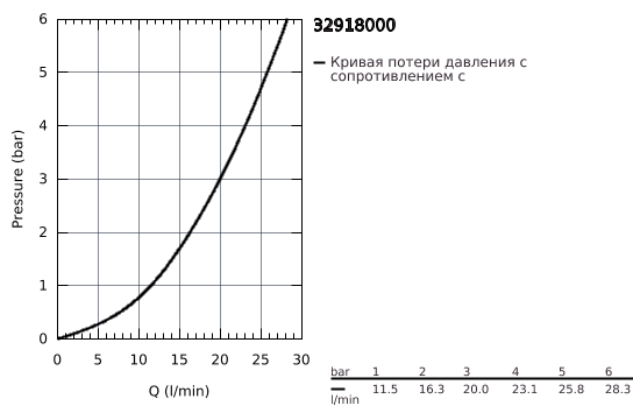

32 918 000 GROHE MINTA СМЕСИТЕЛЬ ОДНОРЫЧАЖНЫЙ ДЛЯ МОЙКИ, DN 15