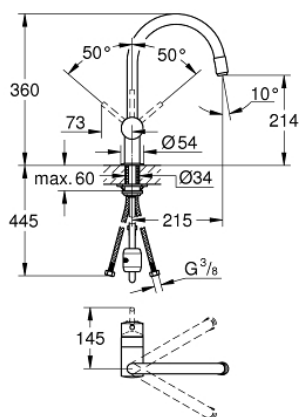

32 918 000 GROHE MINTA СМЕСИТЕЛЬ ОДНОРЫЧАЖНЫЙ ДЛЯ МОЙКИ, DN 15

ОПИСАНИЕ ПРОДУКТА

- С-образный излив
- монтаж на одно отверстие
- **GROHE StarLight** покрытие поверхности
- **GROHE SilkMove** керамический картридж Ø 46 мм
- **GROHE EasyDock** Легкое вытягивание и возврат на место выдвижного излив
- выдвижной излив с аэратором
- регулировка расхода воды
- поворотный трубкообразный излив
- радиус поворота 360°
- встроенный обратный клапан
- с защитой от обратного потока
- гибкая подводка
- система быстрого монтажа
- дополнительный ограничитель температуры (46 308 000)
- минимальное давление 1,0 бар

32 918 000 GROHE MINTA СМЕСИТЕЛЬ ОДНОРЫЧАЖНЫЙ ДЛЯ МОЙКИ, DN 15

32 918 000 GROHE MINTA СМЕСИТЕЛЬ ОДНОРЫЧАЖНЫЙ ДЛЯ МОЙКИ, DN 15

ЗАПАСНЫЕ ЧАСТИ

- 1: Рычаг (Order-nr. 46015000)
- 2: колпачок (Order-nr. 46025000)
- 3: Картридж керамич. (Order-nr. 46048000)
- 4: Аэратор (Order-nr. 46925000)
- 4.1: Аэратор (Order-nr. 13952000)
- 4.2: Обратный клапан (Order-nr. 08565000)
- 5: Шланг выдвижной (Order-nr. 48293000)
- 6: Обратн.резьб.соедин. (Order-nr. 46345000)
- 7: Ограничитель температуры (Order-nr. 46375000)*
- 8: Minta lever (Order-nr. 40684000)*