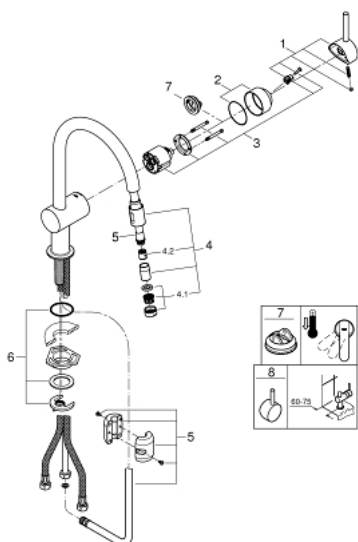

32 918 000 GROHE MINTA СМЕСИТЕЛЬ ОДНОРЫЧАЖНЫЙ ДЛЯ МОЙКИ, DN 15

ОПИСАНИЕ ПРОДУКТА

- С-образный излив
- монтаж на одно отверстие
- **GROHE StarLight** покрытие поверхности
- **GROHE SilkMove** керамический картридж Ø 46 мм
- **GROHE EasyDock** Легкое вытягивание и возврат на место выдвижного излив
- выдвижной излив с аэратором
- регулировка расхода воды
- поворотный трубкообразный излив
- радиус поворота 360°
- встроенный обратный клапан
- с защитой от обратного потока
- гибкая подводка
- система быстрого монтажа
- дополнительный ограничитель температуры (46 308 000)
- минимальное давление 1,0 бар

32 918 000 GROHE MINTA СМЕСИТЕЛЬ ОДНОРЫЧАЖНЫЙ ДЛЯ МОЙКИ, DN 15

32 918 000 GROHE MINTA СМЕСИТЕЛЬ ОДНОРЫЧАЖНЫЙ ДЛЯ МОЙКИ, DN 15

ЗАПАСНЫЕ ЧАСТИ

- 1: Рычаг (Order-nr. 46015000)
- 2: колпачок (Order-nr. 46025000)
- 3: Картридж керамич. (Order-nr. 46048000)
- 4: Аэратор (Order-nr. 46925000)
- 4.1: Аэратор (Order-nr. 13952000)
- 4.2: Обратный клапан (Order-nr. 08565000)
- 5: Шланг выдвижной (Order-nr. 48293000)
- 6: Обратн.резьб.соедин. (Order-nr. 46345000)
- 7: Ограничитель температуры (Order-nr. 46375000)*
- 8: Minta lever (Order-nr. 40684000)*