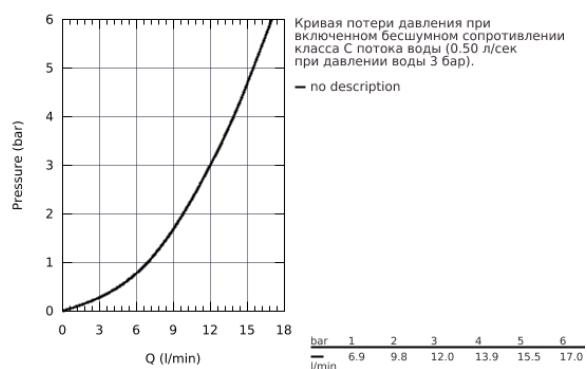

32 067 000 GROHE MINTA СМЕСИТЕЛЬ ОДНОРЫЧАЖНЫЙ ДЛЯ МОЙКИ, DN 15

ОПИСАНИЕ ПРОДУКТА

- U-образный излив
- монтаж на одно отверстие
- **GROHE StarLight** поверхность
- **GROHE SilkMove** керамический картридж Ø 46 мм
- выдвижной излив с аэратором
- регулировка расхода воды
- поворотный трубкообразный излив
- радиус поворота 360°
- встроенный обратный клапан
- с защитой от обратного потока
- гибкая подводка
- система быстрого монтажа
- минимальное давление 1,0 бар