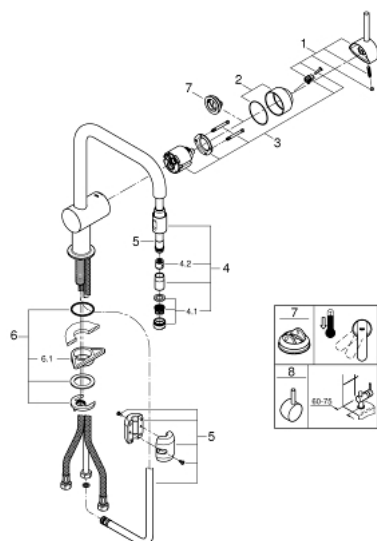

32 067 000 GROHE MINTA СМЕСИТЕЛЬ ОДНОРЫЧАЖНЫЙ ДЛЯ МОЙКИ, DN 15

ОПИСАНИЕ ПРОДУКТА

- U-образный излив
- монтаж на одно отверстие
- **GROHE StarLight** поверхность
- **GROHE SilkMove** керамический картридж Ø 46 мм
- выдвижной излив с аэратором
- регулировка расхода воды
- поворотный трубкообразный излив
- радиус поворота 360°
- встроенный обратный клапан
- с защитой от обратного потока
- гибкая подводка
- система быстрого монтажа
- минимальное давление 1,0 бар

32 067 000 GROHE MINTA СМЕСИТЕЛЬ ОДНОРЫЧАЖНЫЙ ДЛЯ МОЙКИ, DN 15

ЗАПАСНЫЕ ЧАСТИ

- 1: Рычаг (Order-nr. 46015000)
 - 2: колпачок (Order-nr. 46025000)
 - 3: Картридж керамич. (Order-nr. 46048000)
 - 4: Аэратор (Order-nr. 46925000)
 - 4.1: Аэратор (Order-nr. 13952000)
 - 4.2: Обратный клапан (Order-nr. 08565000)
 - 5: Шланг выдвижной (Order-nr. 48293000)
 - 6: Обратн.резьб.соедин. (Order-nr. 46345000)
 - 7: Ограничитель температуры (Order-nr. 46375000)*
 - 8: Minta lever (Order-nr. 40684000)*
- * Optional accessories