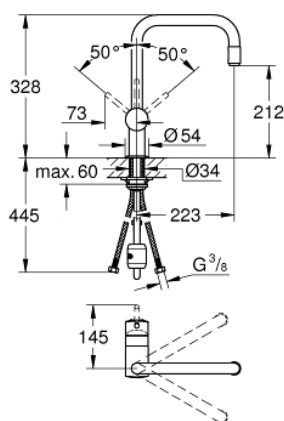

32 067 000 GROHE MINTA СМЕСИТЕЛЬ ОДНОРЫЧАЖНЫЙ ДЛЯ МОЙКИ, DN 15

ОПИСАНИЕ ПРОДУКТА

- U-образный излив
- монтаж на одно отверстие
- **GROHE StarLight** поверхность
- **GROHE SilkMove** керамический картридж Ø 46 мм
- выдвижной излив с аэратором
- регулировка расхода воды
- поворотный трубкообразный излив
- радиус поворота 360°
- встроенный обратный клапан
- с защитой от обратного потока
- гибкая подводка
- система быстрого монтажа
- минимальное давление 1,0 бар

32 067 000 GROHE MINTA СМЕСИТЕЛЬ ОДНОРЫЧАЖНЫЙ ДЛЯ МОЙКИ, DN 15

ЗАПАСНЫЕ ЧАСТИ

- 1: Рычаг (Order-nr. 46015000)
 - 2: колпачок (Order-nr. 46025000)
 - 3: Картридж керамич. (Order-nr. 46048000)
 - 4: Аэратор (Order-nr. 46925000)
 - 4.1: Аэратор (Order-nr. 13952000)
 - 4.2: Обратный клапан (Order-nr. 08565000)
 - 5: Шланг выдвижной (Order-nr. 48293000)
 - 6: Обратн.резьб.соедин. (Order-nr. 46345000)
 - 7: Ограничитель температуры (Order-nr. 46375000)*
 - 8: Minta lever (Order-nr. 40684000)*
- * Optional accessories