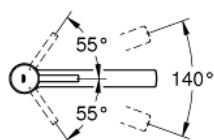

31 128 001 СМЕСИТЕЛИ ДЛЯ КУХНИ GROHE CONCETTO СМЕСИТЕЛЬ ОДНОРЫЧАЖНЫЙ ДЛЯ МОЙКИ, DN 15

ОПИСАНИЕ ПРОДУКТА

- средний излив
- монтаж на одно отверстие
- **GROHE StarLight** поверхность
- **GROHE SilkMove** керамический картридж 35 мм
- аэратор
- регулировка расхода воды
- поворотный литой излив
- диапазон поворота 140°
- гибкая подводка
- система быстрого монтажа
- минимальное давление 1,0 бар

31 128 001 СМЕСИТЕЛИ ДЛЯ КУХНИ GROHE CONCETTO СМЕСИТЕЛЬ ОДНОРЫЧАЖНЫЙ ДЛЯ МОЙКИ, DN 15

31 128 001 СМЕСИТЕЛИ ДЛЯ КУХНИ GROHE CONCETTO СМЕСИТЕЛЬ ОДНОРЫЧАЖНЫЙ ДЛЯ МОЙКИ, DN 15

ЗАПАСНЫЕ ЧАСТИ

- 1: Lever (Order-nr. 46822000)
 - 2: Декоративная крышка/накладка (Order-nr. 46492000)
 - 3: Screw ring (Order-nr. 46815000)
 - 4: Картридж малый д. Taron смес. д.пак. (Order-nr. 46374000)
 - 5: Аэратор (Order-nr. 06574000)
 - 6: Уплотнения (Order-nr. 46760000)
 - 7: Резьбовое соединение (Order-nr. 46249000)
 - 8: Ключ (Order-nr. 19332000)*
 - 9: Монтажный ключ (Order-nr. 19017000)*
- * Optional accessories