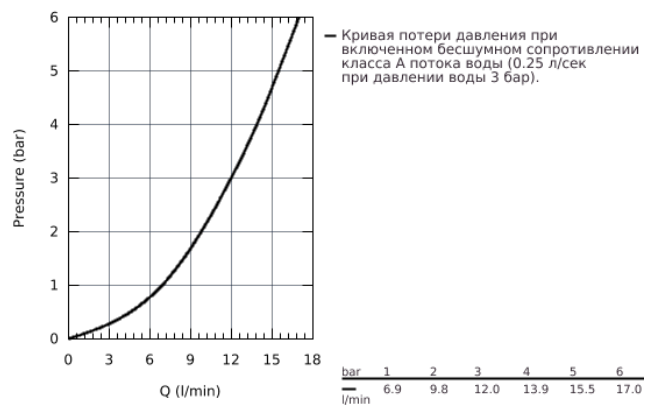

31 128 001 СМЕСИТЕЛИ ДЛЯ КУХНИ GROHE CONCETTO СМЕСИТЕЛЬ ОДНОРЫЧАЖНЫЙ ДЛЯ МОЙКИ, DN 15