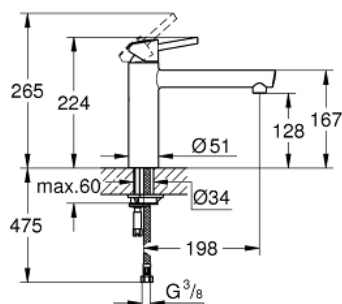

31 128 001 СМЕСИТЕЛИ ДЛЯ КУХНИ GROHE CONCETTO СМЕСИТЕЛЬ ОДНОРЫЧАЖНЫЙ ДЛЯ МОЙКИ, DN 15

ОПИСАНИЕ ПРОДУКТА

- средний излив
- монтаж на одно отверстие
- **GROHE StarLight** поверхность
- **GROHE SilkMove** керамический картридж 35 мм
- аэратор
- регулировка расхода воды
- поворотный литой излив
- диапазон поворота 140°
- гибкая подводка
- система быстрого монтажа
- минимальное давление 1,0 бар

31 128 001 СМЕСИТЕЛИ ДЛЯ КУХНИ GROHE CONCETTO СМЕСИТЕЛЬ ОДНОРЫЧАЖНЫЙ ДЛЯ МОЙКИ, DN 15

31 128 001 СМЕСИТЕЛИ ДЛЯ КУХНИ GROHE CONCETTO СМЕСИТЕЛЬ ОДНОРЫЧАЖНЫЙ ДЛЯ МОЙКИ, DN 15

ЗАПАСНЫЕ ЧАСТИ

- 1: Lever (Order-nr. 46822000)
 - 2: Декоративная крышка/накладка (Order-nr. 46492000)
 - 3: Screw ring (Order-nr. 46815000)
 - 4: Картридж малый д. Taron смес. д.пак. (Order-nr. 46374000)
 - 5: Аэратор (Order-nr. 06574000)
 - 6: Уплотнения (Order-nr. 46760000)
 - 7: Резьбовое соединение (Order-nr. 46249000)
 - 8: Ключ (Order-nr. 19332000)*
 - 9: Монтажный ключ (Order-nr. 19017000)*
- * Optional accessories