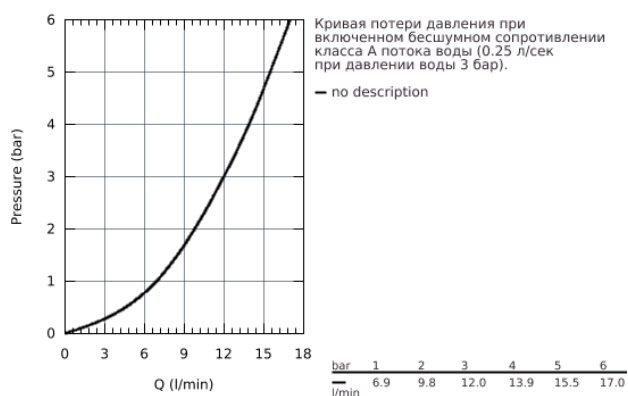

31 128 001 СМЕСИТЕЛИ ДЛЯ КУХНИ GROHE CONCETTO СМЕСИТЕЛЬ ОДНОРЫЧАЖНЫЙ ДЛЯ МОЙКИ, DN 15

ОПИСАНИЕ ПРОДУКТА

- средний излив
- монтаж на одно отверстие
- **GROHE StarLight** поверхность
- **GROHE SilkMove** керамический картридж 35 мм
- аэратор
- регулировка расхода воды
- поворотный литой излив
- диапазон поворота 140°
- гибкая подводка
- система быстрого монтажа
- минимальное давление 1,0 бар