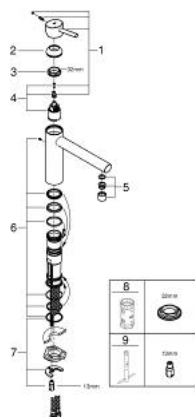

31 128 001 СМЕСИТЕЛИ ДЛЯ КУХНИ GROHE CONCETTO СМЕСИТЕЛЬ ОДНОРЫЧАЖНЫЙ ДЛЯ МОЙКИ, DN 15

ОПИСАНИЕ ПРОДУКТА

- средний излив
- монтаж на одно отверстие
- **GROHE StarLight** поверхность
- **GROHE SilkMove** керамический картридж 35 мм
- аэратор
- регулировка расхода воды
- поворотный литой излив
- диапазон поворота 140°
- гибкая подводка
- система быстрого монтажа
- минимальное давление 1,0 бар

31 128 001 СМЕСИТЕЛИ ДЛЯ КУХНИ GROHE CONCETTO СМЕСИТЕЛЬ ОДНОРЫЧАЖНЫЙ ДЛЯ МОЙКИ, DN 15

31 128 001 СМЕСИТЕЛИ ДЛЯ КУХНИ GROHE CONCETTO СМЕСИТЕЛЬ ОДНОРЫЧАЖНЫЙ ДЛЯ МОЙКИ, DN 15

ЗАПАСНЫЕ ЧАСТИ

- 1: Lever (Order-nr. 46822000)
 - 2: Декоративная крышка/накладка (Order-nr. 46492000)
 - 3: Screw ring (Order-nr. 46815000)
 - 4: Картридж малый д. Taron смес. д.пак. (Order-nr. 46374000)
 - 5: Аэратор (Order-nr. 06574000)
 - 6: Уплотнения (Order-nr. 46760000)
 - 7: Резьбовое соединение (Order-nr. 46249000)
 - 8: Ключ (Order-nr. 19332000)*
 - 9: Монтажный ключ (Order-nr. 19017000)*
- * Optional accessories