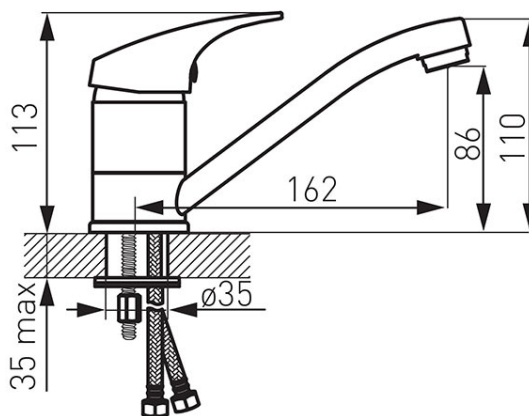

Kod: BFO2A

FERRO ONE - bateria umywalkowa stojąca z obrotową wylewką

<https://www.ferro.pl/produkt-5480-BFO2A.html>Cena brutto: **152,52zł**Opakowanie jednostkowe: **1, z kodem kreskowym umożliwiające sprzedaż detaliczną**

- obrotowa wylewka
- regulator ceramiczny
- montaż jednocierowowy
- regulator strumienia M24x1
- przyłącza elastyczne G3/8 - M10x1
- chrom