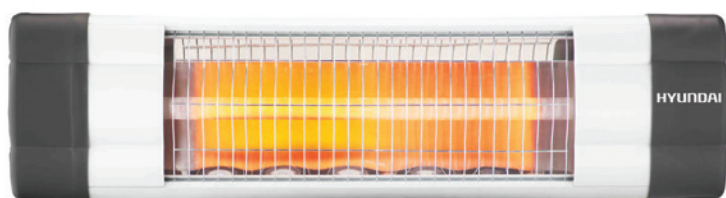

HYUNDAI

Инфракрасный обогреватель

Серия Sahara

H-HC4-20-UI709

H-HC4-25-UI710

H-HC4-30-UI711

NEW

- Мощный направленный обогрев
- Абсолютно бесшумная работа
- Прочный металлический корпус
- Регулируемый термостат
- Возможность установки на переносную телескопическую подставку (опция)

Особенности серии

- Высокая скорость обогрева помещения за счет моментального выхода и рабочий режим
- Существенная экономия электроэнергии по сравнению с конвекционным типом обогрева
- Бесшумная работа
- Возможности локального обогрева площадей и поверхностей предметов
- Безопасное настенное крепление
- Возможность регулировки угла наклона обогревателя
- Возможность установки на переносную телескопическую подставку TMS HC4 (опция)*

* комплект приобретается отдельно

Модель	H-HC4-20-UI709	H-HC4-25-UI710	H-HC4-30-UI711
Номинальная потребляемая мощность, Вт	2000	2500	3000
Параметры электропитания, В/Гц	220~/50	220~/50	220~/50
Номинальная сила тока, А	9,1	11,4	13,6
Степень защиты	IPX0	IPX0	IPX0
Класс электрозащиты	Class I	Class I	Class I
Площадь обогрева, м	20-25	25-30	30-35
Вес нетто, кг	2,75	2,75	3,05
Размеры прибора, мм	875x95x195	875x95x195	1010x95x195