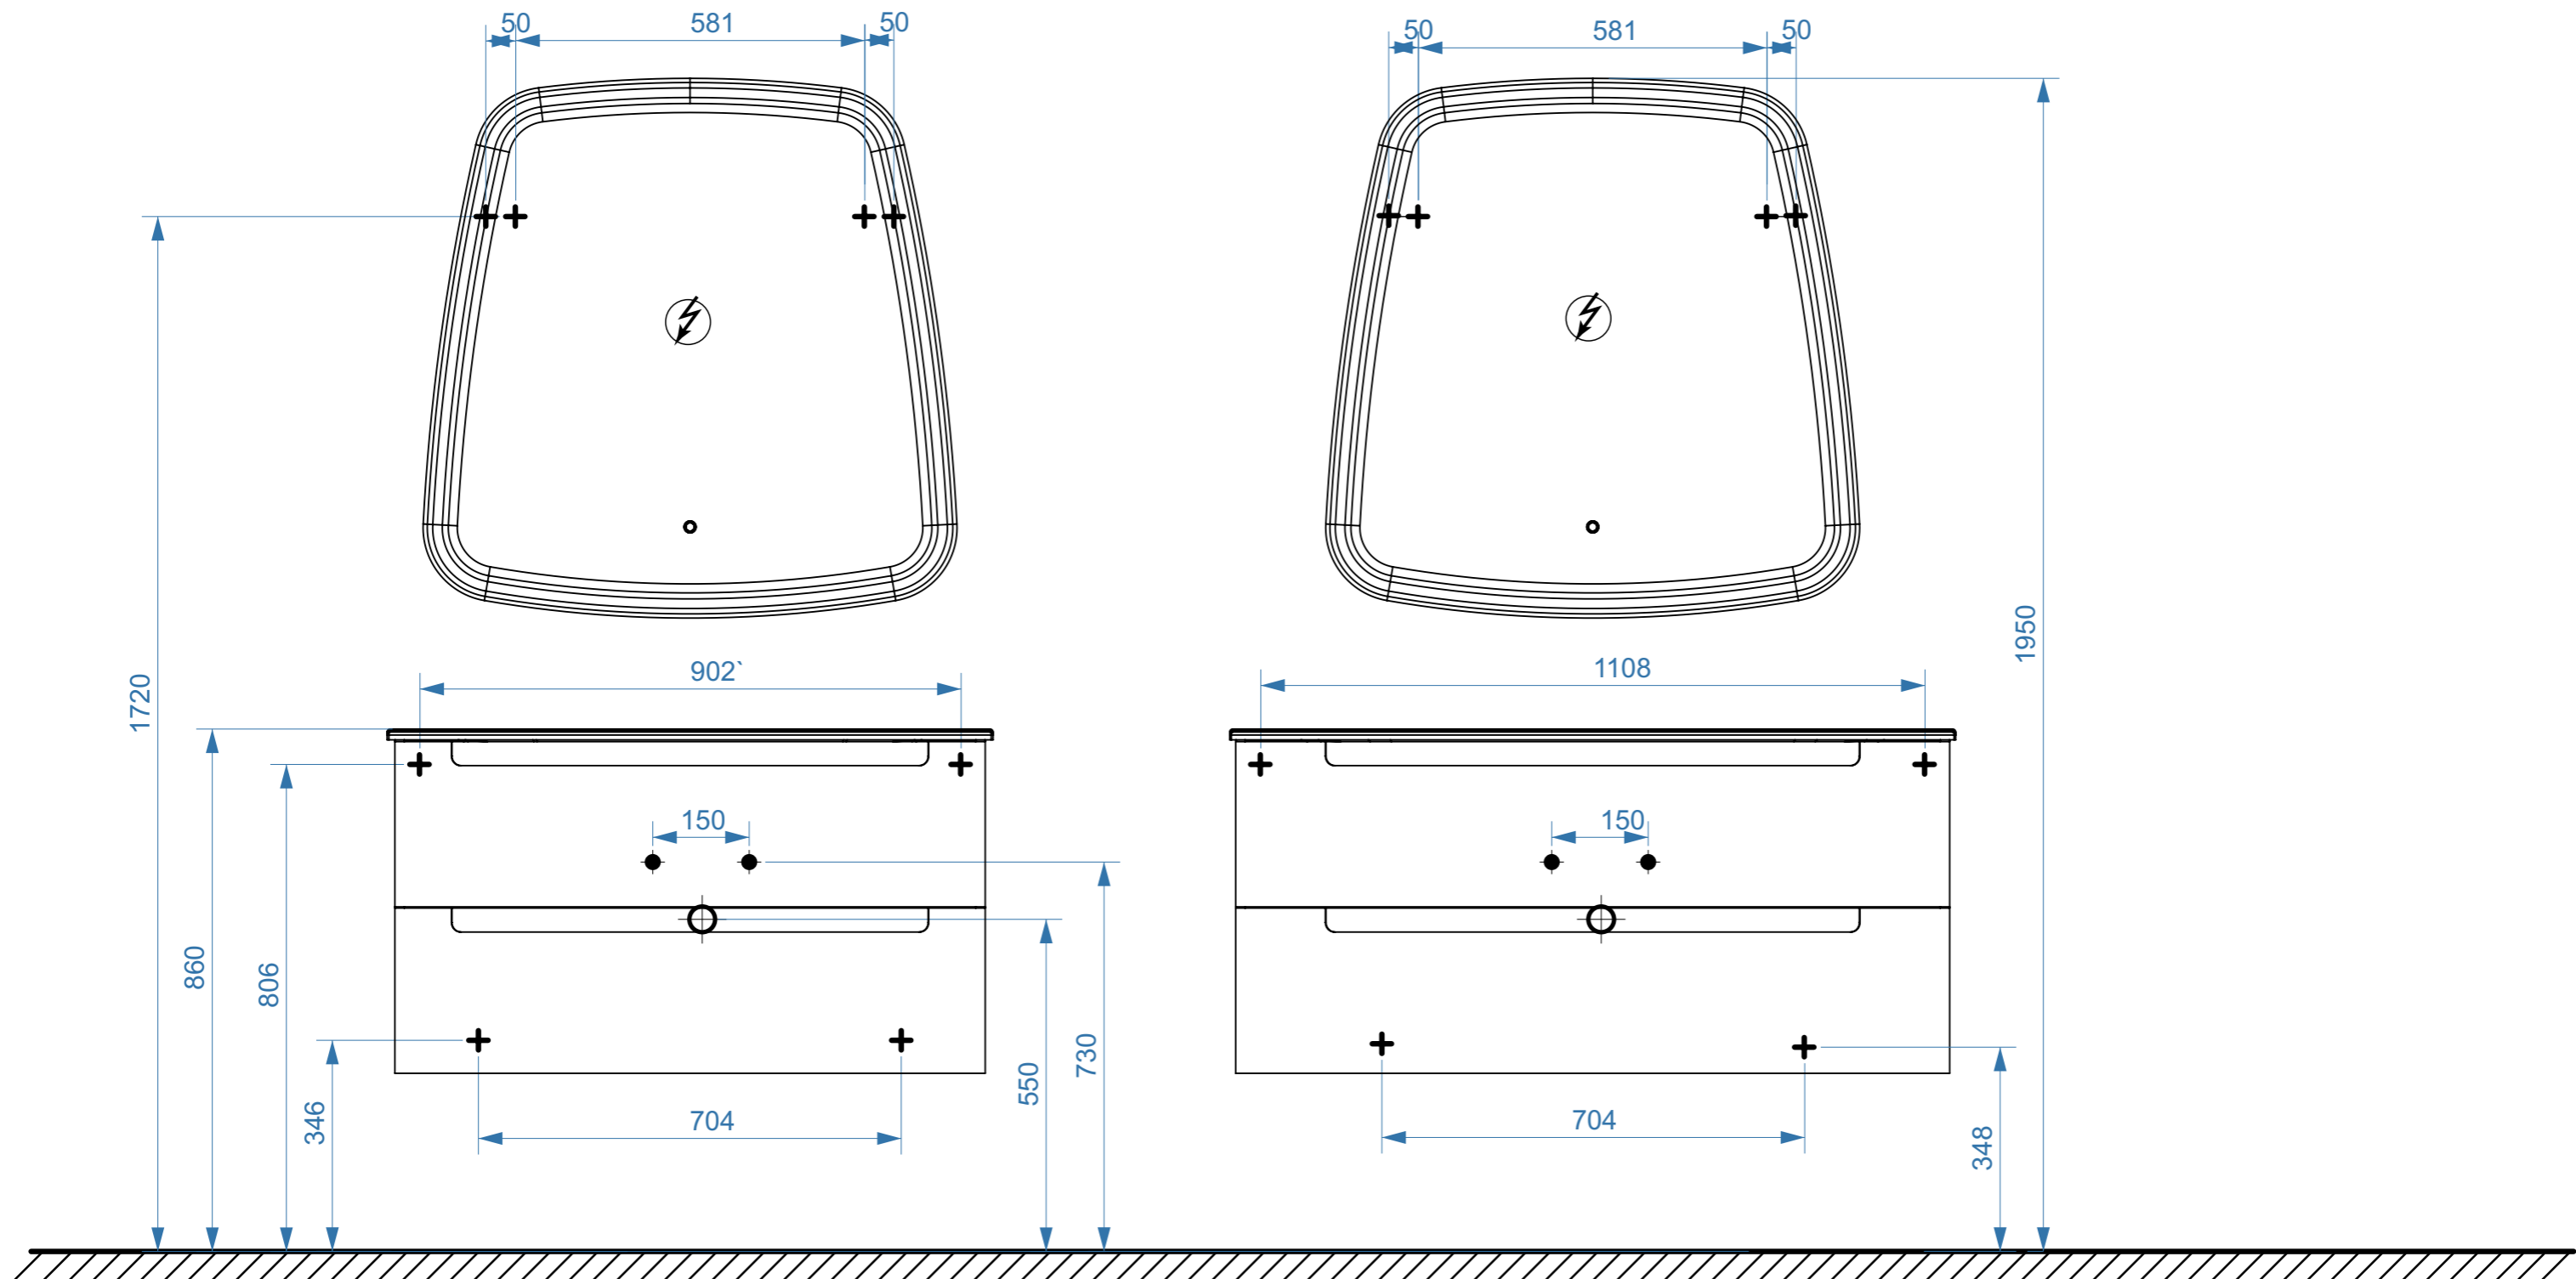

БАРИ 500

БАРИ 600

БАРИ 800

- вывод труб водоснабжения
- ⊕ вывод труб канализации
- ⊕ крепление навесов
- ⚡ подключение электрического провода

БАРИ 900

БАРИ 1100

- вывод труб водоснабжения
- ⊕ вывод труб канализации
- + крепление навесов
- ⚡ подключение электрического провода

БАРИ 1000

БАРИ 1200

- вывод труб водоснабжения
- ⊕ вывод труб канализации
- + крепление навесов
- ⚡ подключение электрического провода