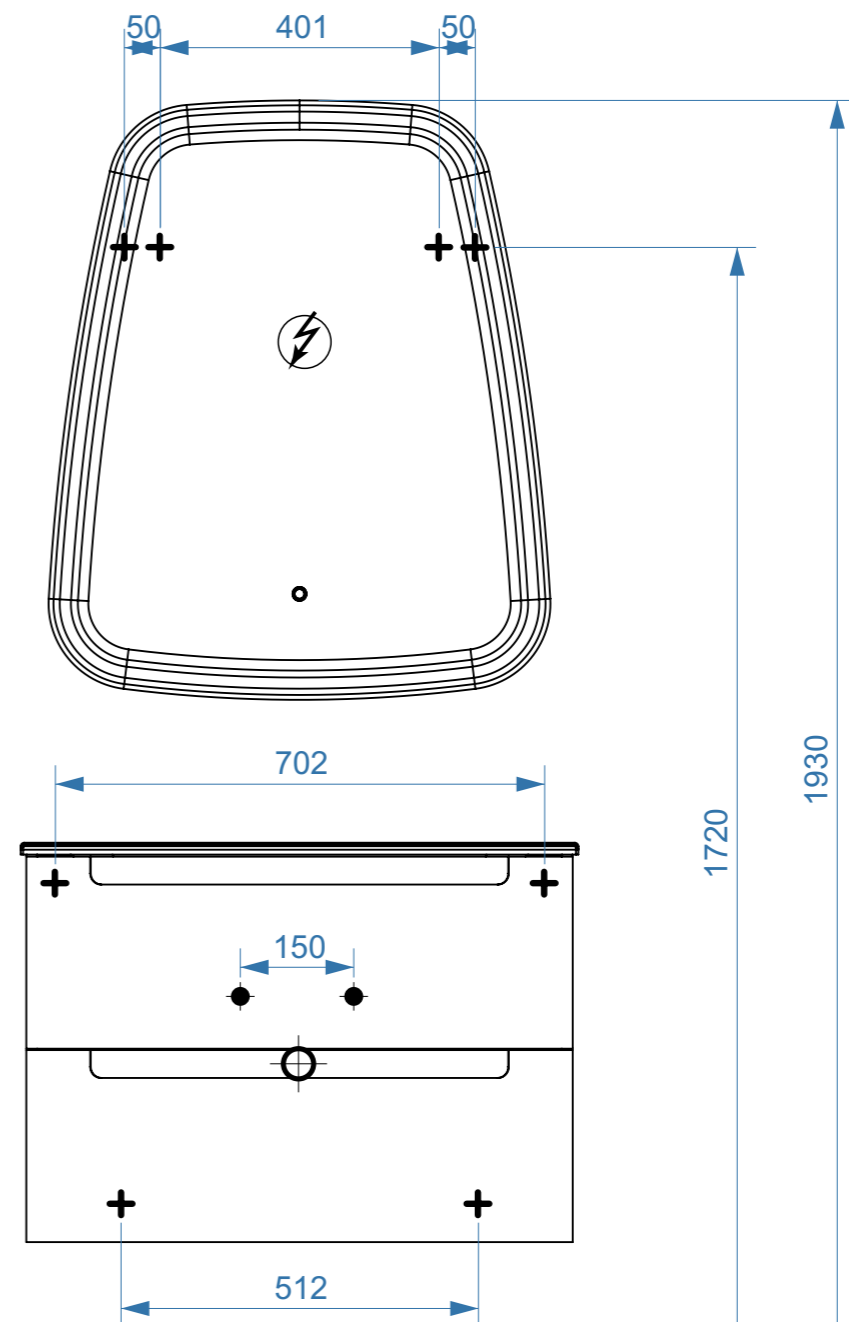

БАРИ 500

БАРИ 600

БАРИ 800

- вывод труб водоснабжения
- ⊕ вывод труб канализации
- ⊕ крепление навесов
- ⚡ подключение электрического провода

БАРИ 900

БАРИ 1100

- вывод труб водоснабжения
- ⊕ вывод труб канализации
- + крепление навесов
- ⚡ подключение электрического провода