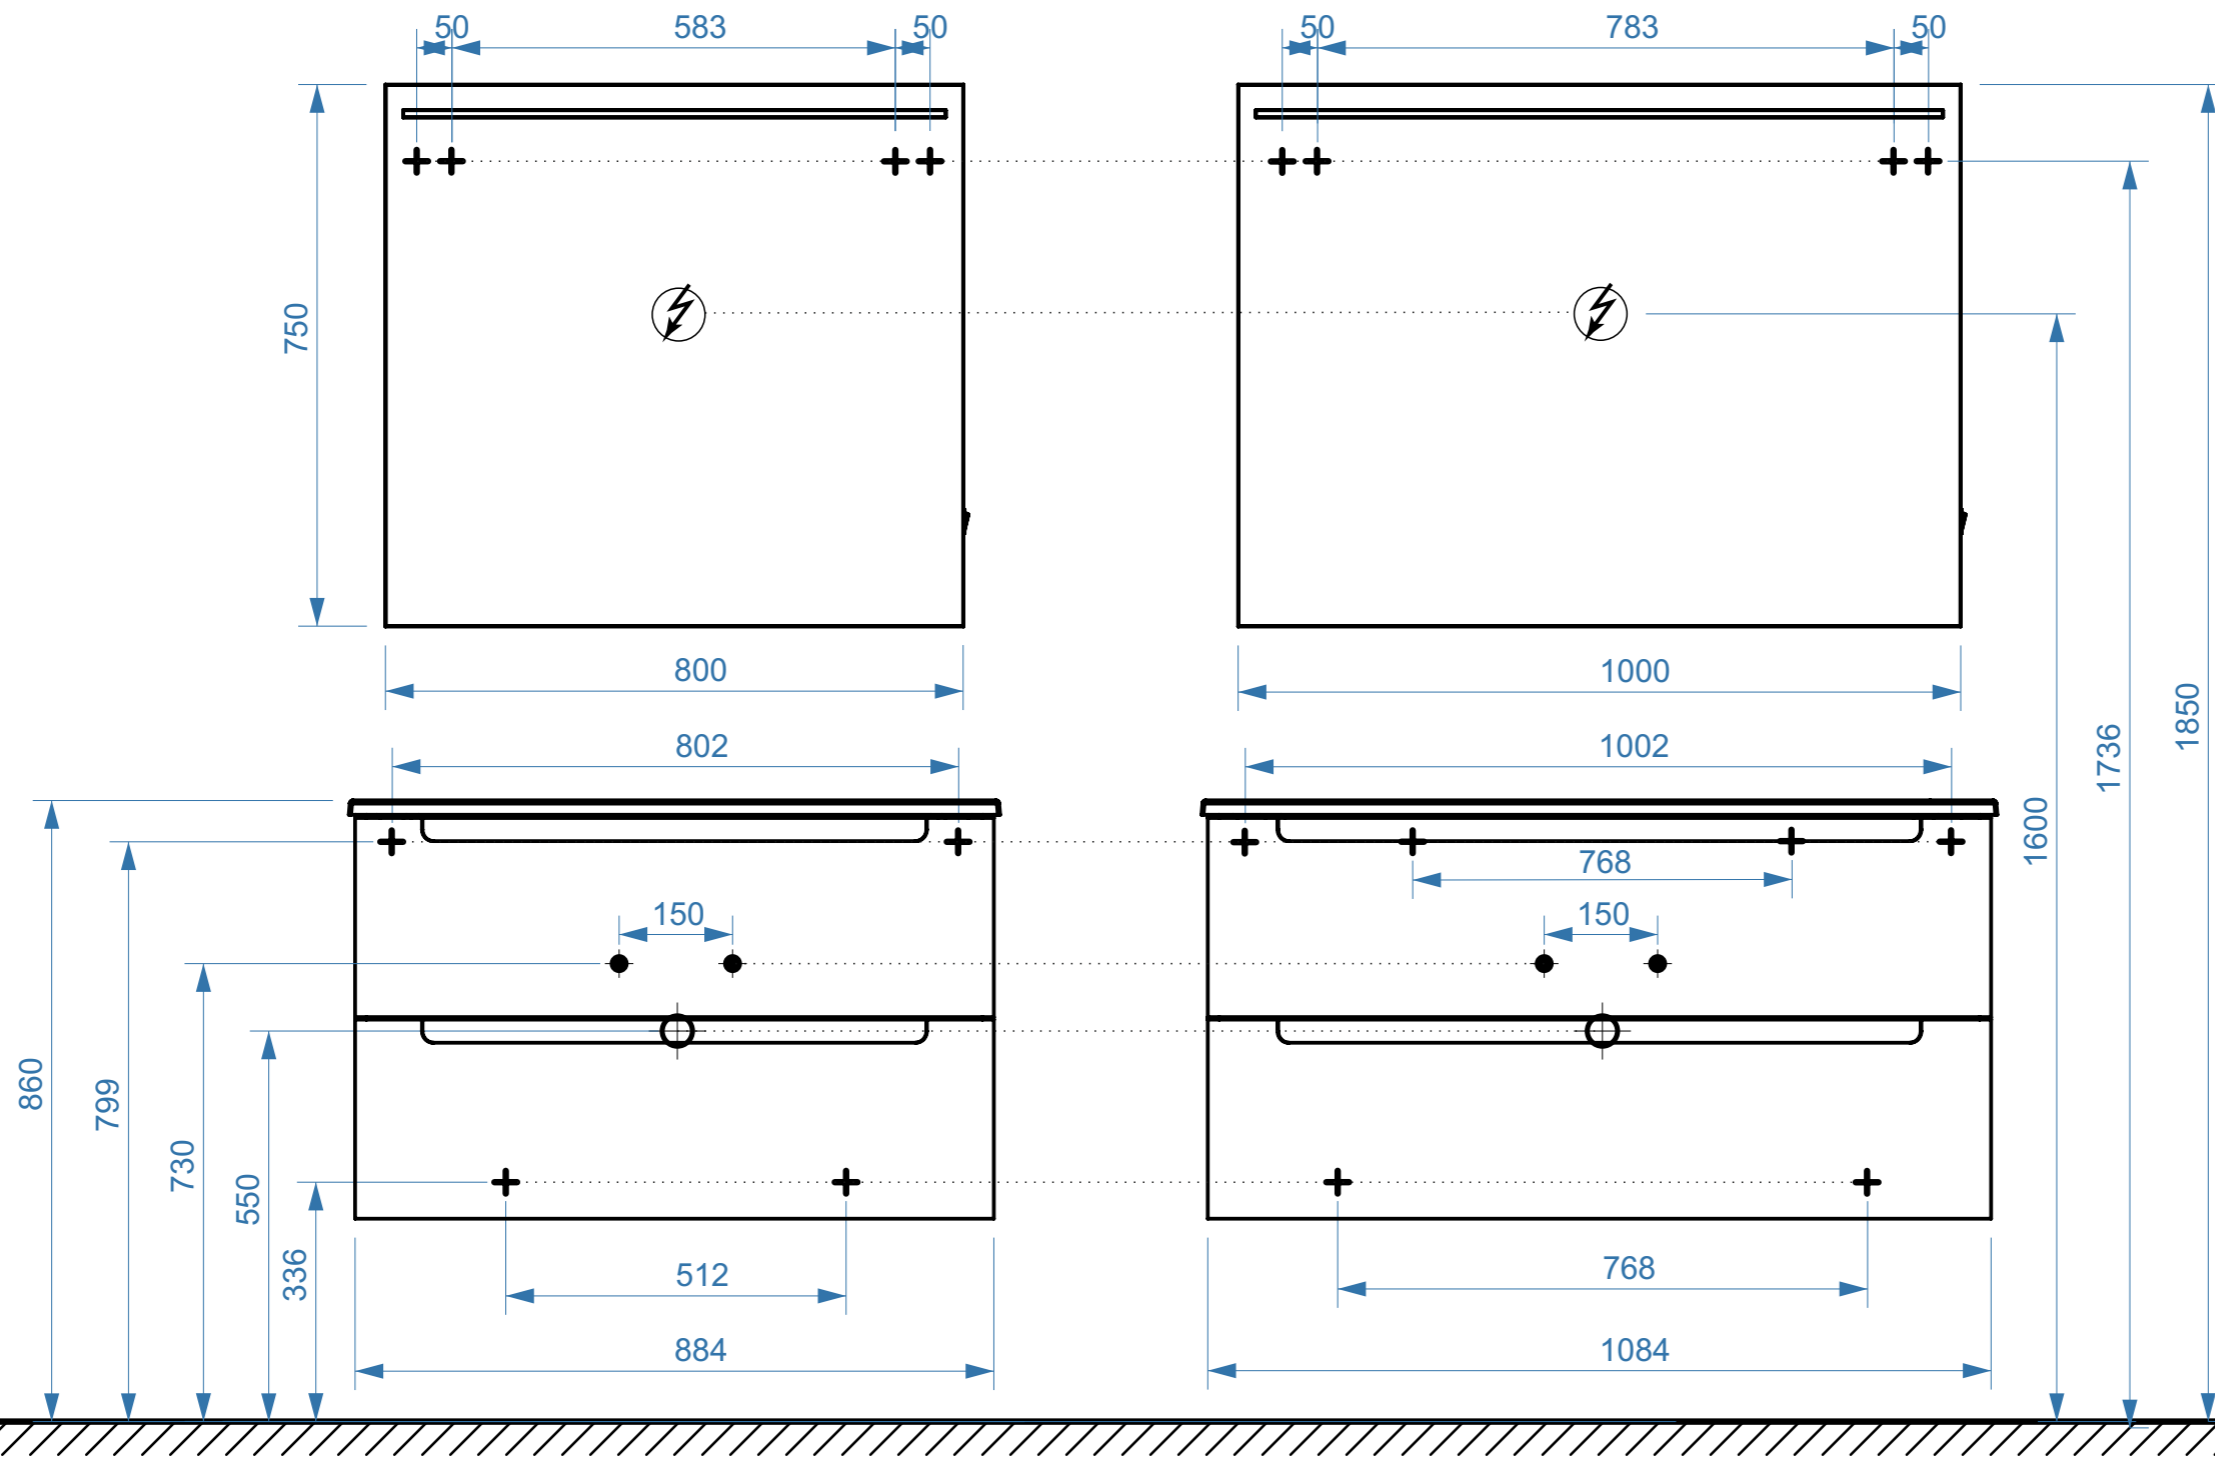

БАРИ 500

БАРИ 600

БАРИ 800

- вывод труб водоснабжения
- ⊕ вывод труб канализации
- ⊕ крепление навесов
- ⚡ подключение электрического провода

БАРИ 900

БАРИ 1100

- вывод труб водоснабжения
- ⊕ вывод труб канализации
- + крепление навесов
- ⚡ подключение электрического провода

БАРИ 1000

БАРИ 1200

- вывод труб водоснабжения
- ⊕ вывод труб канализации
- + крепление навесов
- ⚡ подключение электрического провода