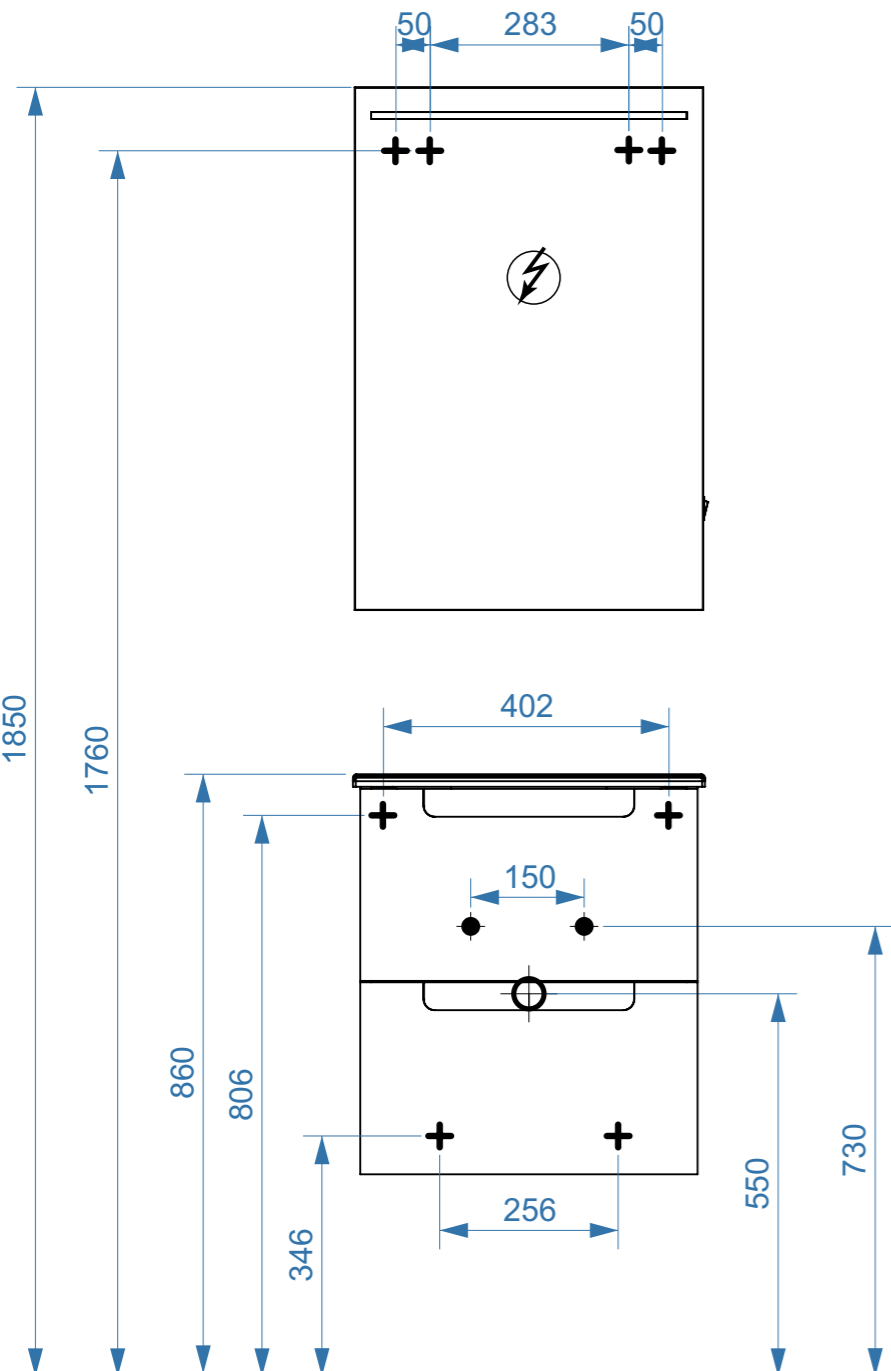

БАРИ 500

БАРИ 600

БАРИ 800

- вывод труб водоснабжения
- ⊕ вывод труб канализации
- ⊕ крепление навесов
- ⚡ подключение электрического провода

БАРИ 900

БАРИ 1100

- вывод труб водоснабжения
- ⊕ вывод труб канализации
- + крепление навесов
- ⚡ подключение электрического провода

БАРИ 1000

БАРИ 1200

- вывод труб водоснабжения
- ⊕ вывод труб канализации
- + крепление навесов
- ⚡ подключение электрического провода