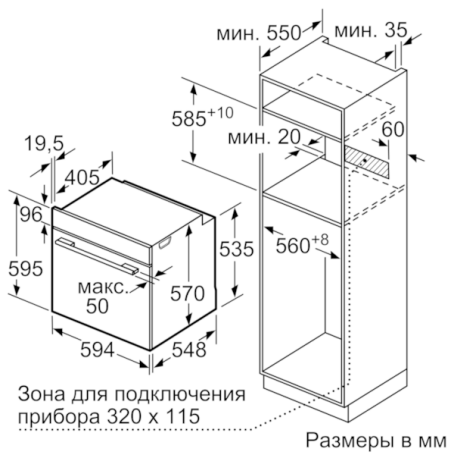

Serie | 6, Встраиваемый духовой шкаф с функцией добавления пара, нержавеющая сталь HRG5580S6R