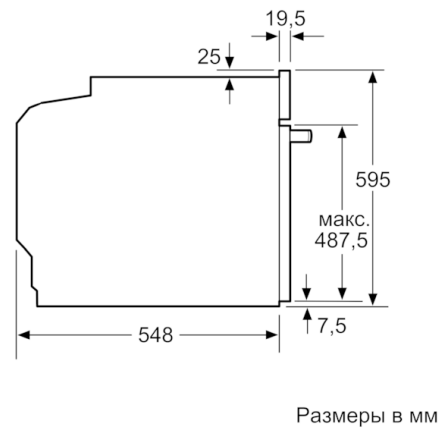

Serie | 6, Встраиваемый духовой шкаф с функцией добавления пара, нержавеющая сталь HRG5580S6R