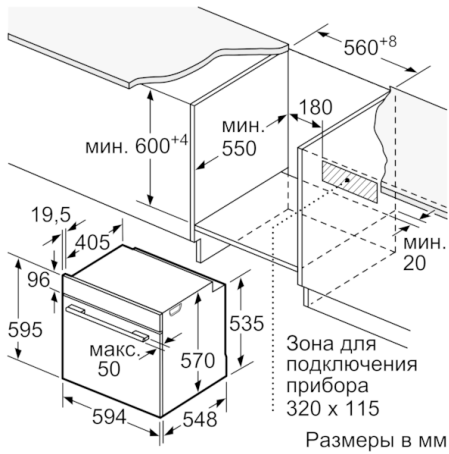

Serie | 6, Встраиваемый духовой шкаф с функцией добавления пара, нержавеющая сталь HRG5580S6R